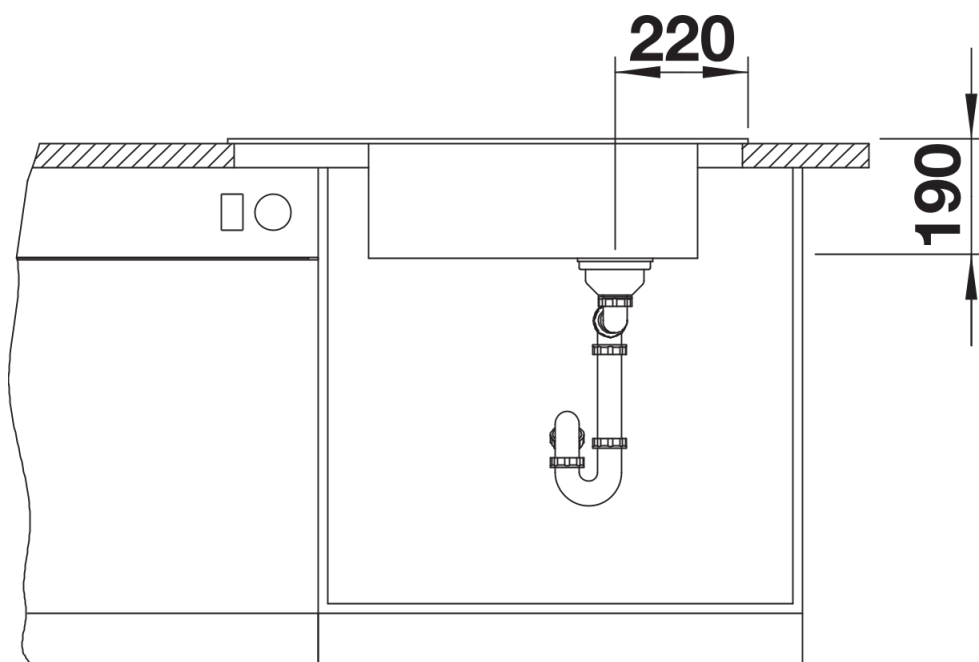

## Lieferumfang

---

- Tropfgitter aus Edelstahl
- Ablaufgarnitur mit Raumsparrohr
- 3 ½" InFino-Korbventil

## Details

---

Aufsicht

Ausschnitt

Frontansicht

Seitenansicht