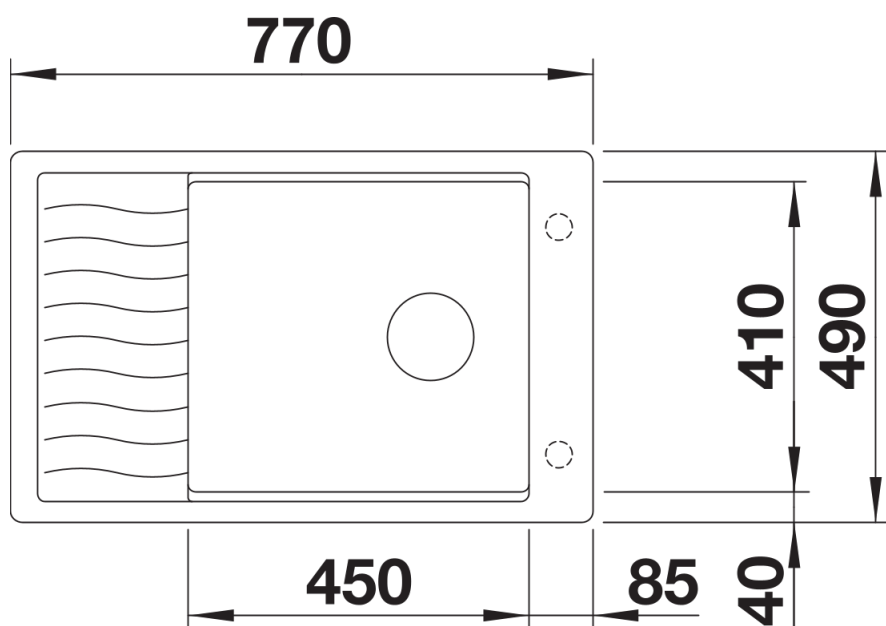

- Tropfgitter aus Edelstahl
- Ablaufgarnitur mit Raumsparrohr
- 3 ½" InFino-Korbventil mit integrierter Abлаuffernbedienung (Drehknopf)

229234 - Tropfgitter aus Edelstahl

Details

Aufsicht

Ausschnitt

Frontansicht

Seitenansicht