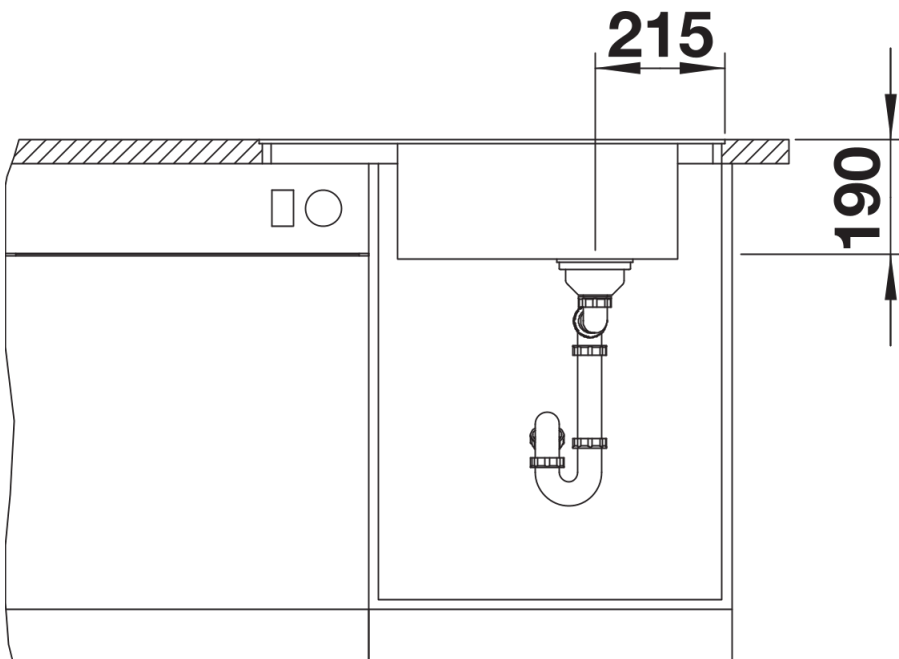

- Tropfgitter aus Edelstahl
- Ablaufgarnitur mit Raumsparrohr
- 3 ½" InFino-Korbventil mit integrierter Abлаuffernbedienung (Drehknopf)

229234 - Tropfgitter aus Edelstahl

Details

Aufsicht

Ausschnitt

Frontansicht

Seitenansicht