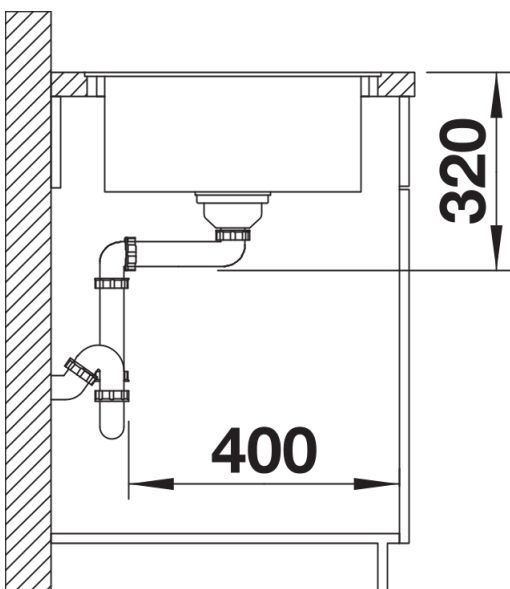

- Tropfgitter aus Edelstahl
- Ablaufgarnitur mit Raumsparrohr
- 3 ½" InFino-Korbventil mit integrierter Abлаuffernbedienung (Drehknopf)

229234 - Tropfgitter aus Edelstahl

Details

Aufsicht

Ausschnitt

Frontansicht