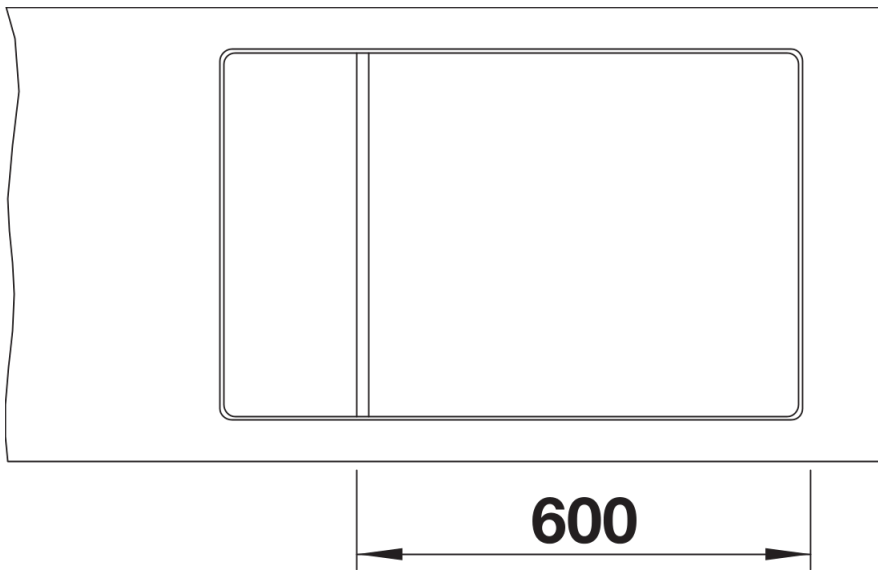

- Tropfgitter aus Edelstahl
- Ablaufgarnitur mit Raumsparrohr
- 3 ½" InFino-Korbventil mit integrierter Abлаuffernbedienung (Drehknopf)

229234 - Tropfgitter aus Edelstahl

Details

Aufsicht

Ausschnitt

Frontansicht

Seitenansicht