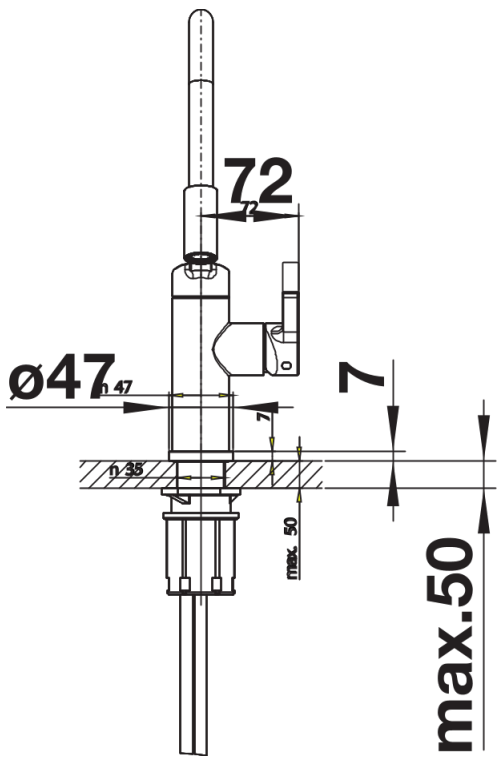

## Lieferumfang

---

- 360° schwenkbarer Auslauf für größere Reichweite
- Ø 35 mm Armaturenbohrung erforderlich
- Mit Keramik-Scheibenkartusche
- Patentierter Strahlregler für deutlich reduzierte Verkalkung
- Brause aus Metall
- Magnetisierter Handbrausenhalter für einfache Handhabung
- Schwarzer Schlauch aus Silikon
- Flexible Anschlussrohre, 550 mm lang und  $\frac{3}{8}$ "-Mutter
- Stabilisierungsplatte zur Erhöhung der Standfestigkeit der Armatur beim Einbau in Edelstahlspülen
- Mit Rückschlagventil und somit garantiert rücklaufsicher nach EN 1717
- Inklusive vier austauschbaren Silikonschlauchhüllen: Kiwi, Orange, Lemon und Lava Grau (vorinstalliert)

## Details

---

Schwenkbereich

Seitenansicht Hebel 2D

Seitenansicht