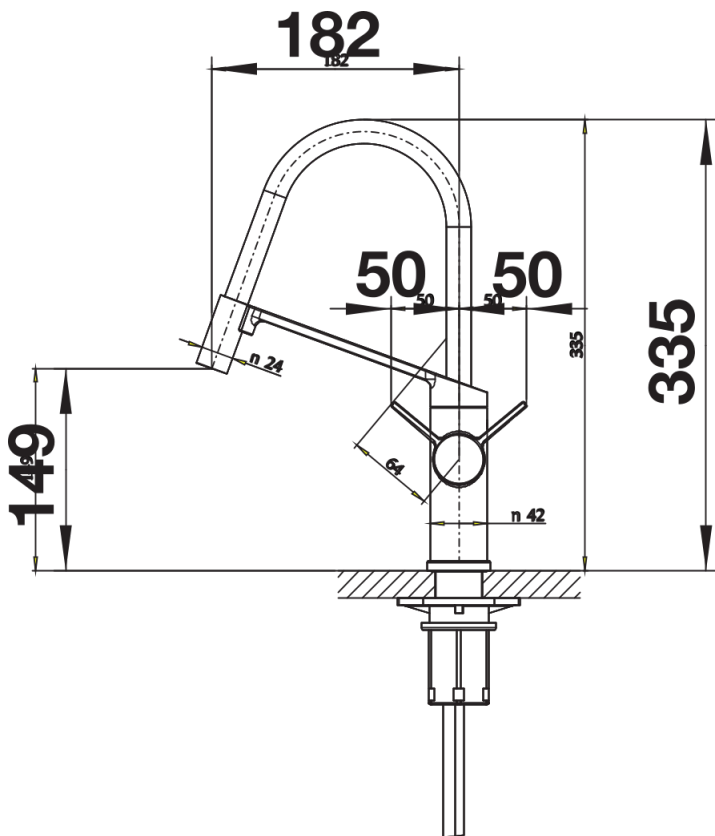

## Lieferumfang

---

- 360° schwenkbarer Auslauf für größere Reichweite
- Ø 35 mm Armaturenbohrung erforderlich
- Mit Keramik-Scheibenkartusche
- Patentierter Strahlregler für deutlich reduzierte Verkalkung
- Brause aus Metall
- Magnetisierter Handbrausenhalter für einfache Handhabung
- Schwarzer Schlauch aus Silikon
- Flexible Anschlussrohre, 550 mm lang und  $\frac{3}{8}$ "-Mutter
- Stabilisierungsplatte zur Erhöhung der Standfestigkeit der Armatur beim Einbau in Edelstahlspülen
- Mit Rückschlagventil und somit garantiert rücklaufsicher nach EN 1717
- Inklusive vier austauschbaren Silikonschlauchhüllen: Kiwi, Orange, Lemon und Lava Grau (vorinstalliert)

## Details

---

Schwenkbereich

Seitenansicht Hebel 2D

Seitenansicht