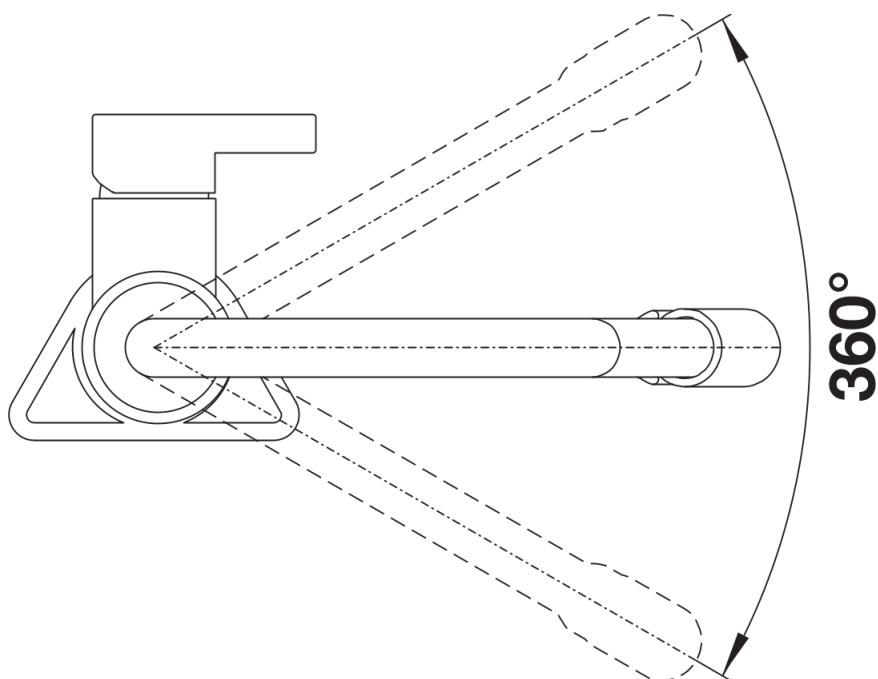

## Lieferumfang

---

- 360° schwenkbarer Auslauf für größere Reichweite
- Ø 35 mm Armaturenbohrung erforderlich
- Mit Keramik-Scheibenkartusche
- Patentierter Strahlregler für deutlich reduzierte Verkalkung
- Brause aus Metall
- Magnetisierter Handbrausenhalter für einfache Handhabung
- Schwarzer Schlauch aus Silikon
- Flexible Anschlussrohre, 550 mm lang und  $\frac{3}{8}$ "-Mutter
- Stabilisierungsplatte zur Erhöhung der Standfestigkeit der Armatur beim Einbau in Edelstahlspülen
- Mit Rückschlagventil und somit garantiert rücklaufsicher nach EN 1717
- Inklusive vier austauschbaren Silikonschlauchhüllen: Kiwi, Orange, Lemon und Lava Grau (vorinstalliert)

## Details

---

Schwenkbereich

Seitenansicht Hebel 2D

Seitenansicht