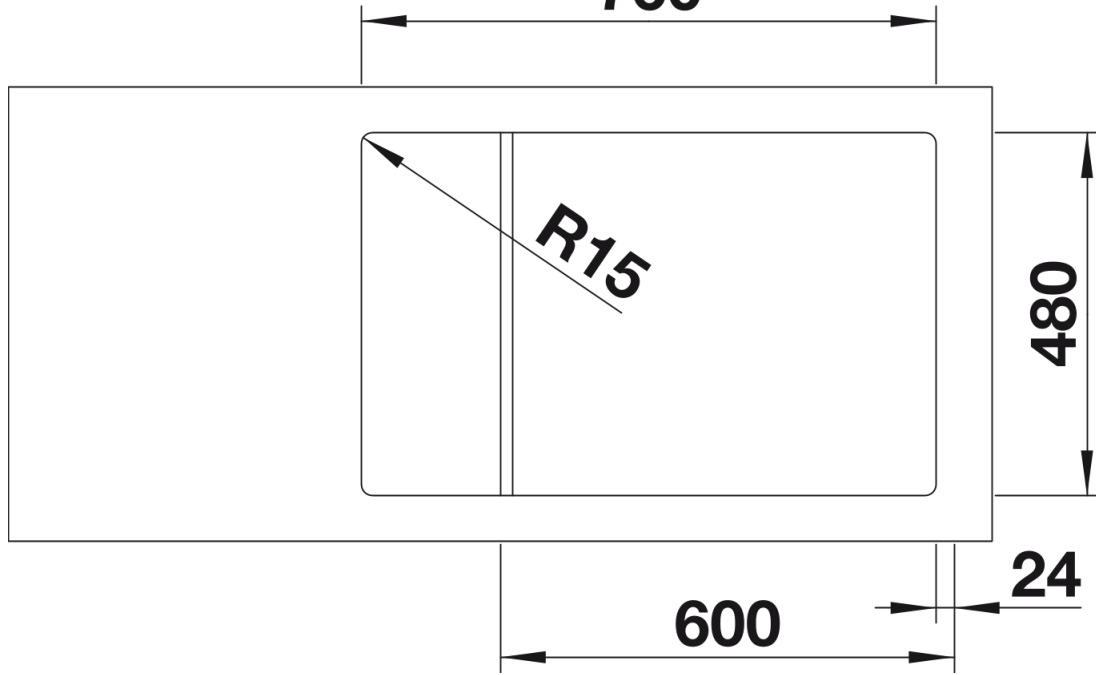

Produktdatenblatt LEMIS XL 6 S-IF Compact

Art. Nr. 525110

Vorteil

- Moderne, klare Gestaltung
- Besonders großes Becken mit maximalem Volumen
- Kompakte Abtropffläche
- Eleganter IF-Flachrand für flächenbündigen oder aufliegenden Einbau
- Reversibel einbaubar
- 3 ½" Korbventil
- Mit Abfluffernbedienung

Lieferumfang

- Ablaufgarnitur mit Raumsparrohr
- 3 ½" Korbventil mit Abлаuffernbedienung (Drehbetätigung)

Details

Aufsicht

760

Ausschnitt

373

Frontansicht

Seitenansicht