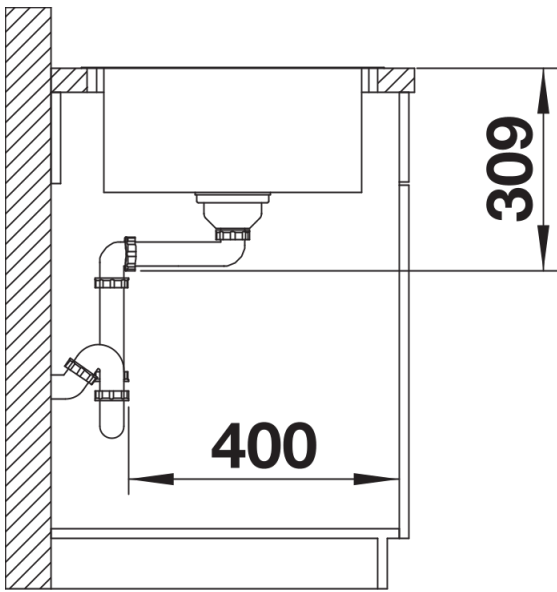

Produktdatenblatt LEMIS XL 6 S-IF Compact

Art. Nr. 525110

Vorteil

- Moderne, klare Gestaltung
- Besonders großes Becken mit maximalem Volumen
- Kompakte Abtropffläche
- Eleganter IF-Flachrand für flächenbündigen oder aufliegenden Einbau
- Reversibel einbaubar
- 3 ½" Korbventil
- Mit Abfluffernbedienung

Lieferumfang

- Ablaufgarnitur mit Raumsparrohr
- 3 ½" Korbventil mit Abлаuffernbedienung (Drehbetätigung)

Details

Aufsicht

760

Ausschnitt

373

Frontansicht