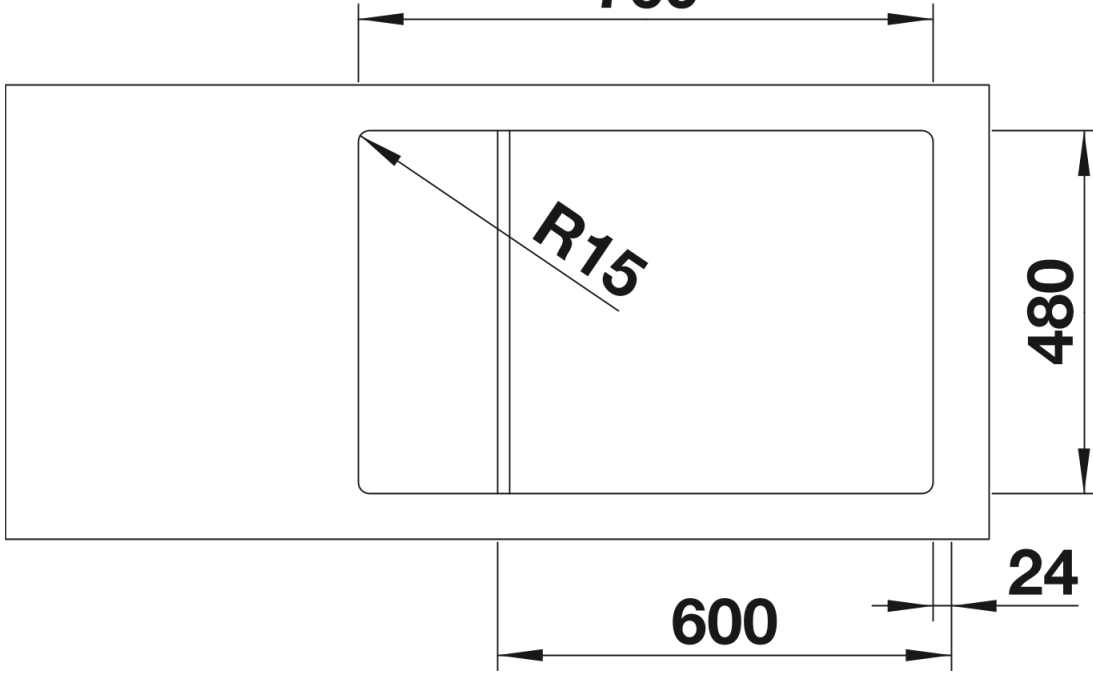

Produktdatenblatt LEMIS XL 6 S-IF Compact

Art. Nr. 525110

Vorteil

- Moderne, klare Gestaltung
- Großes Beckenvolumen mit zwei Becken
- Kompakte Abtropffläche
- Eleganter IF-Flachrand für flächenbündigen oder aufliegenden Einbau
- Reversibel einbaubar
- 3 ½" Korbventil
- Mit Abflauffernbedienung

Planungshinweise

- Ausschnitt-Daten für alle Einbauverfahren finden Sie in unserem Internet-Download

Lieferumfang

- Ablaufgarnitur mit Raumsparrohr
- 3 ½" Korbventil mit Abлаuffernbedienung (Drehbetätigung)

Details

Aufsicht

760

480

24

600

Ausschnitt

373

205

Frontansicht

Seitenansicht