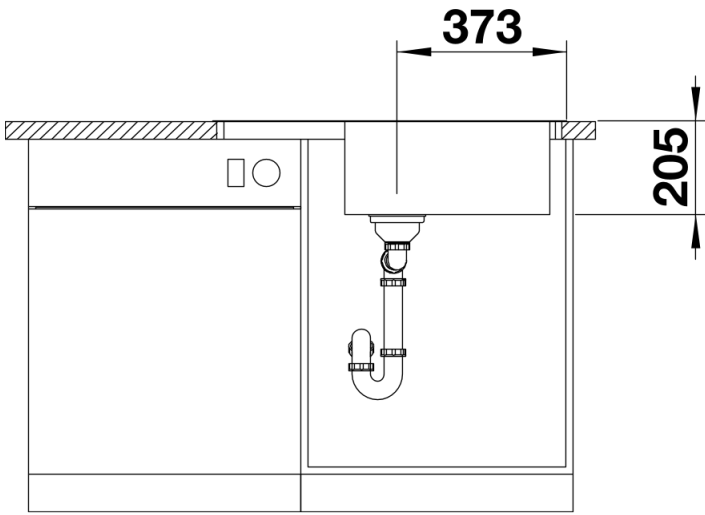

Produktdatenblatt LEMIS XL 6 S-IF Compact

Art. Nr. 525110

Vorteil

- Moderne, klare Gestaltung
- Besonders großes Becken mit maximalem Volumen
- Kompakte Abtropffläche
- Eleganter IF-Flachrand für flächenbündigen oder aufliegenden Einbau
- Reversibel einbaubar
- 3 ½" Korbventil
- Mit Ablauffernbedienung

Lieferumfang

- Ablaufgarnitur mit Raumsparrohr, 3 ½" Korbventil mit Abblauffernbedienung (Drehbetätigung)

Details

Aufsicht

Ausschnitt

Frontansicht

Seitenansicht