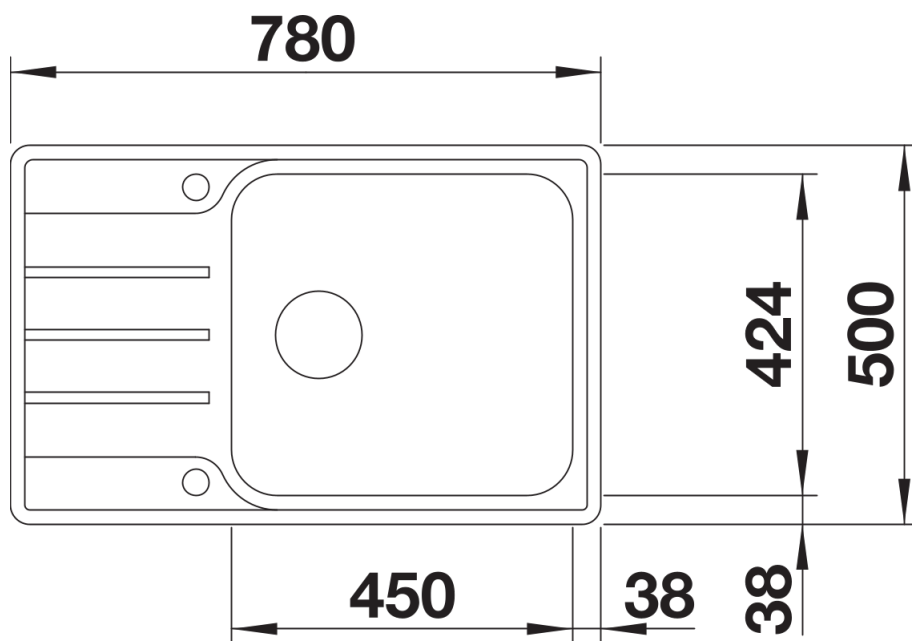

Produktdatenblatt LEMIS XL 6 S-IF Compact

Art. Nr. 525110

Vorteil

- Moderne, klare Gestaltung
- Besonders großes Becken mit maximalem Volumen
- Kompakte Abtropffläche
- Eleganter IF-Flachrand für flächenbündigen oder aufliegenden Einbau
- Reversibel einbaubar
- 3 ½" Korbventil
- Mit Abfluffernbedienung

Lieferumfang

- Ablaufgarnitur mit Raumsparrohr
- 3 ½" Korbventil mit Abлаuffernbedienung (Drehbetätigung)

Details

Aufsicht

760

Ausschnitt

373

Frontansicht

Seitenansicht