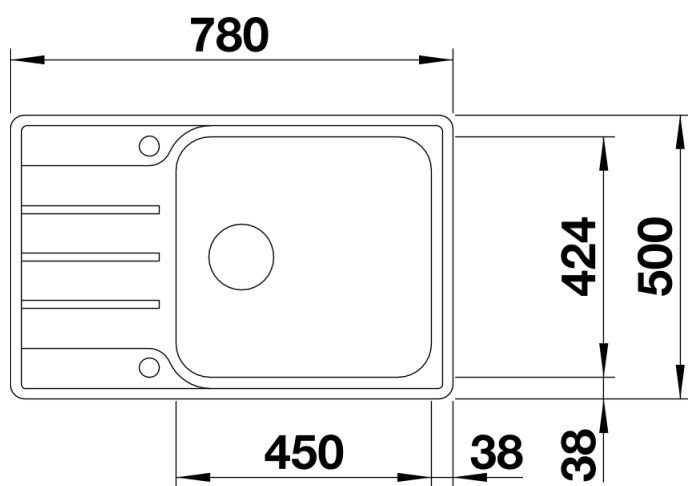

Produktdatenblatt LEMIS XL 6 S-IF Compact

Art. Nr. 525110

Vorteil

- Moderne, klare Gestaltung
- Besonders großes Becken mit maximalem Volumen
- Kompakte Abtropffläche
- Eleganter IF-Flachrand für flächenbündigen oder aufliegenden Einbau
- Reversibel einbaubar
- 3 ½" Korbventil
- Mit Ablauffernbedienung

Lieferumfang

- Ablaufgarnitur mit Raumsparrohr, 3 ½" Korbventil mit Abblauffernbedienung (Drehbetätigung)

Details

Aufsicht

Ausschnitt

Frontansicht

Seitenansicht