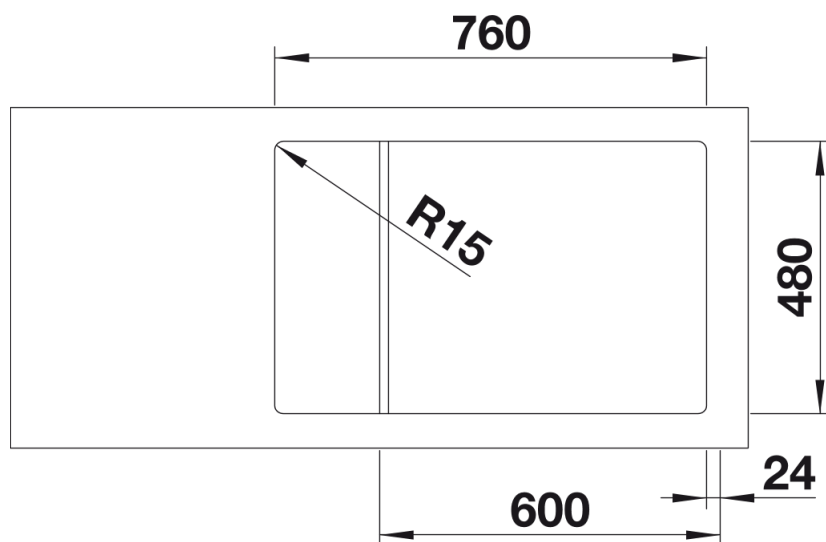

Produktdatenblatt LEMIS XL 6 S-IF Compact

Art. Nr. 525110

Vorteil

- Moderne, klare Gestaltung
- Besonders großes Becken mit maximalem Volumen
- Kompakte Abtropffläche
- Eleganter IF-Flachrand für flächenbündigen oder aufliegenden Einbau
- Reversibel einbaubar
- 3 ½" Korbventil
- Mit Ablauffernbedienung

Lieferumfang

- Ablaufgarnitur mit Raumsparrohr, 3 ½" Korbventil mit Abblauffernbedienung (Drehbetätigung)

Details

Aufsicht

Ausschnitt

Frontansicht

Seitenansicht