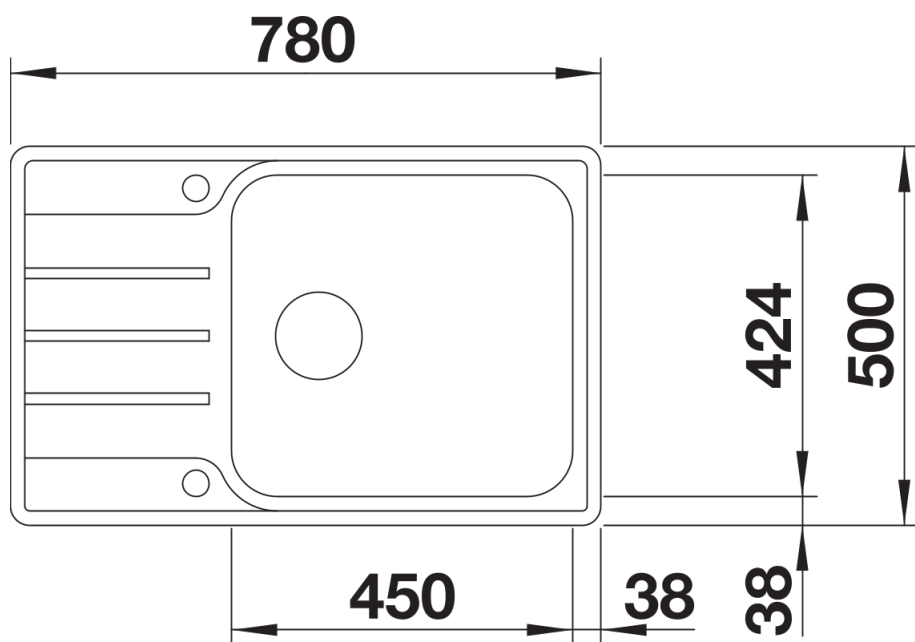

Produktdatenblatt LEMIS XL 6 S-IF Compact

Art. Nr. 525110

Vorteil

- Moderne, klare Gestaltung
- Großes Beckenvolumen mit zwei Becken
- Kompakte Abtropffläche
- Eleganter IF-Flachrand für flächenbündigen oder aufliegenden Einbau
- Reversibel einbaubar
- 3 ½" Korbventil
- Mit Abflauffernbedienung

Planungshinweise

- Ausschnitt-Daten für alle Einbauverfahren finden Sie in unserem Internet-Download

Lieferumfang

- Ablaufgarnitur mit Raumsparrohr
- 3 ½" Korbventil mit Abлаuffernbedienung (Drehbetätigung)

Details

Aufsicht

760

480

24

600

Ausschnitt

373

205

Frontansicht

Seitenansicht