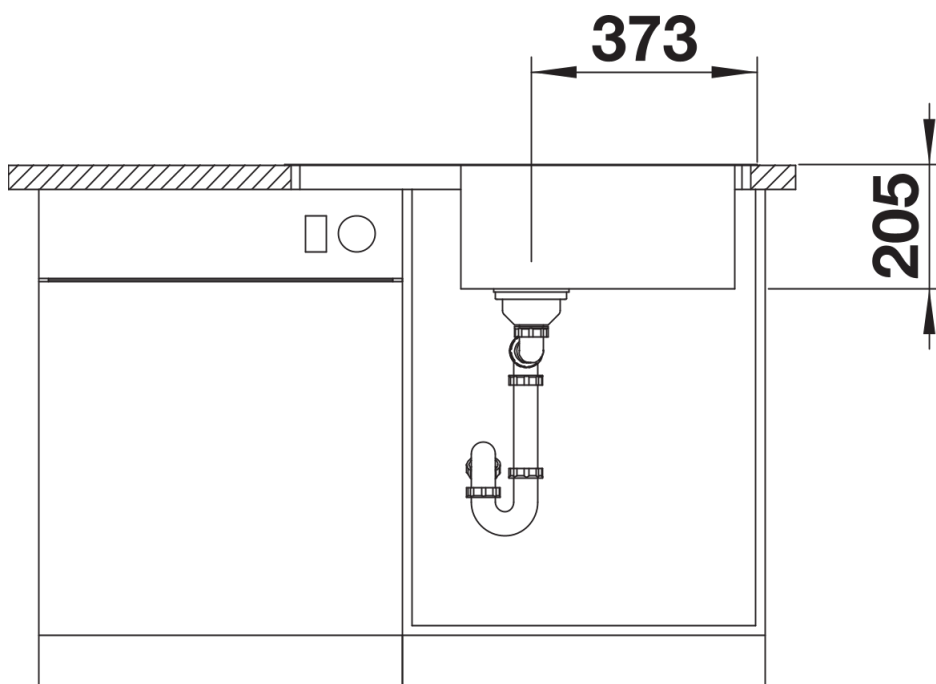

Produktdatenblatt LEMIS XL 6 S-IF Compact

Art. Nr. 525110

Vorteil

- Moderne, klare Gestaltung
- Besonders großes Becken mit maximalem Volumen
- Kompakte Abtropffläche
- Eleganter IF-Flachrand für flächenbündigen oder aufliegenden Einbau
- Reversibel einbaubar
- 3 ½" Korbventil
- Mit Abfluffernbedienung

Lieferumfang

- Ablaufgarnitur mit Raumsparrohr
- 3 ½" Korbventil mit Abлаuffernbedienung (Drehbetätigung)

Details

Aufsicht

760

Ausschnitt

373

Frontansicht

Seitenansicht