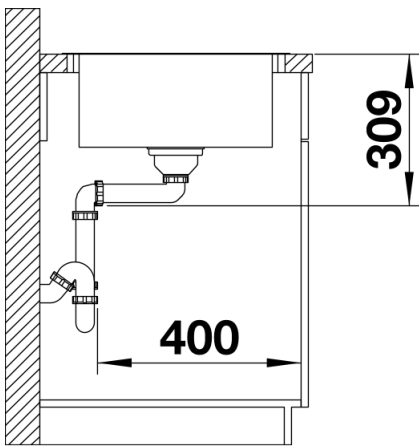

Produktdatenblatt LEMIS XL 6 S-IF Compact

Art. Nr. 525110

Vorteil

- Moderne, klare Gestaltung
- Besonders großes Becken mit maximalem Volumen
- Kompakte Abtropffläche
- Eleganter IF-Flachrand für flächenbündigen oder aufliegenden Einbau
- Reversibel einbaubar
- 3 ½" Korbventil
- Mit Ablauffernbedienung

Lieferumfang

- Ablaufgarnitur mit Raumsparrohr, 3 ½" Korbventil mit Abblauffernbedienung (Drehbetätigung)

Details

Aufsicht

Ausschnitt

Frontansicht

Seitenansicht