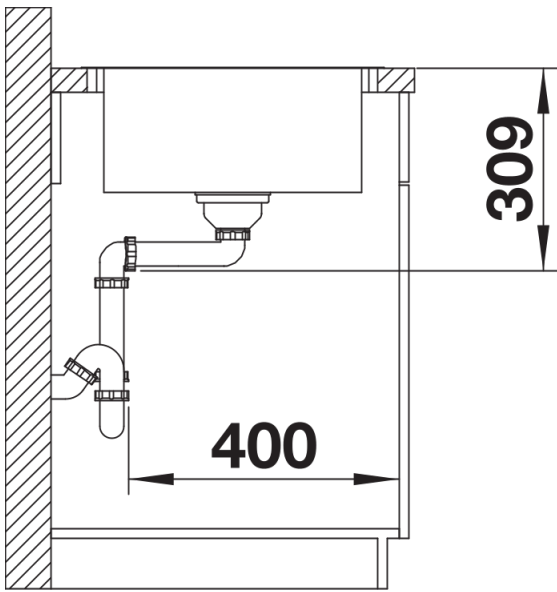

Seitenansicht