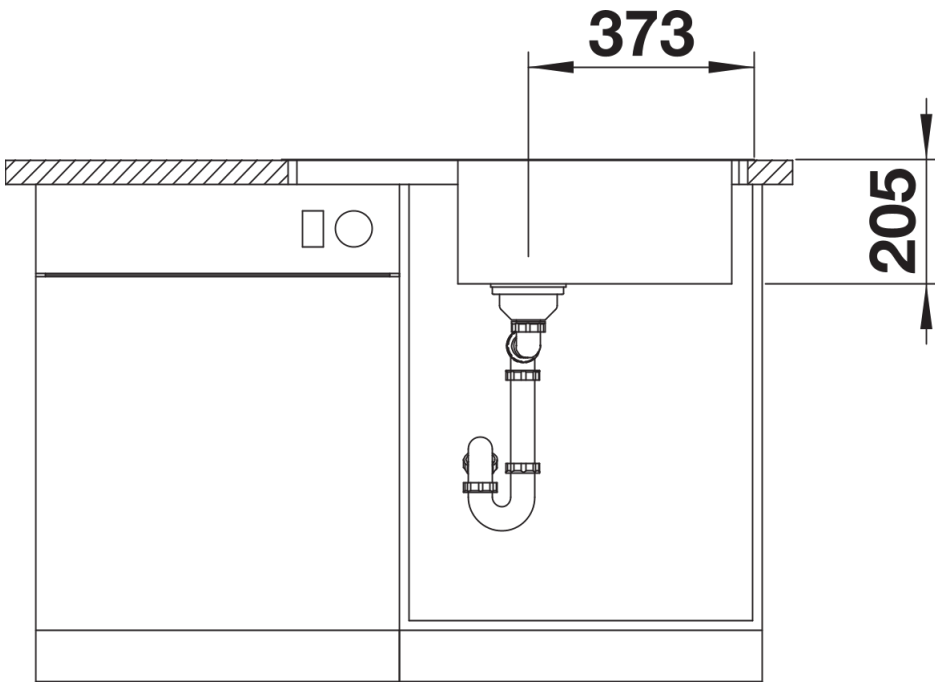

Produktdatenblatt LEMIS XL 6 S-IF Compact

Art. Nr. 525110

Vorteil

- Moderne, klare Gestaltung
- Großes Beckenvolumen mit zwei Becken
- Kompakte Abtropffläche
- Eleganter IF-Flachrand für flächenbündigen oder aufliegenden Einbau
- Reversibel einbaubar
- 3 ½" Korbventil
- Mit Abflauffernbedienung

Planungshinweise

- Ausschnitt-Daten für alle Einbauverfahren finden Sie in unserem Internet-Download

Lieferumfang

- Ablaufgarnitur mit Raumsparrohr
- 3 ½" Korbventil mit Abлаuffernbedienung (Drehbetätigung)

Details

Aufsicht

760

480

24

600

Ausschnitt

373

205

Frontansicht

Seitenansicht