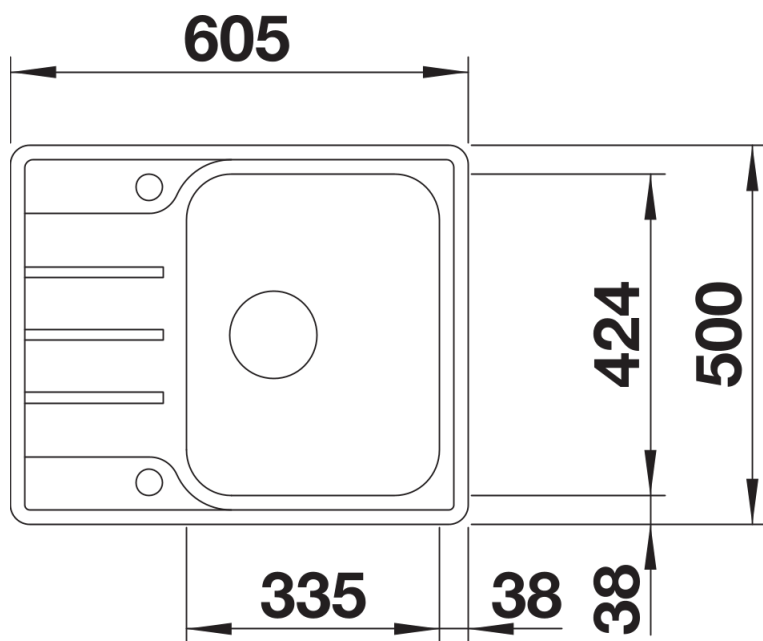

## Produktdatenblatt LEMIS 45 S-IF Mini

Art. Nr. 525114

Vorteil

---

- Moderne, klare Gestaltung
- Maximales Beckenvolumen für mehr Funktionalität
- Kompakte Abtropffläche
- Eleganter IF-Flachrand für flächenbündigen oder aufliegenden Einbau
- Reversibel einbaubar
- 3 ½" Korbventil
- Mit Abblaffernbedienung

## Lieferumfang

---

- Ablaufgarnitur mit Raumsparrohr
- 3 ½" Korbventil mit Abлаuffernbedienung (Drehbetätigung)

## Details

---

Aufsicht

Ausschnitt

Frontansicht

Seitenansicht