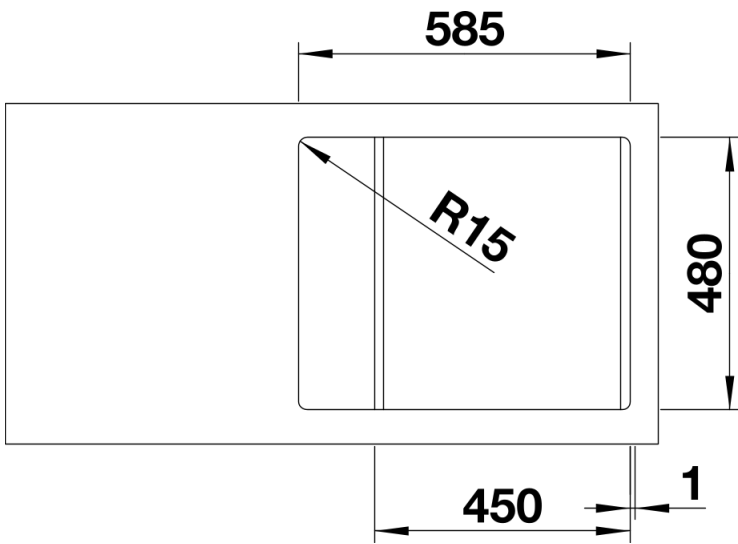

## Produktdatenblatt LEMIS 45 S-IF Mini

Art. Nr. 525114

Vorteil

---

- Moderne, klare Gestaltung
- Maximales Beckenvolumen für mehr Funktionalität
- Kompakte Abtropffläche
- Eleganter IF-Flachrand für flächenbündigen oder aufliegenden Einbau
- Reversibel einbaubar
- 3 ½" Korbventil
- Mit Abblaffernbedienung

## Lieferumfang

---

- Ablaufgarnitur mit Raumsparrohr
- 3 ½" Korbventil mit Abлаuffernbedienung (Drehbetätigung)

## Details

---

Aufsicht

Ausschnitt

Frontansicht

Seitenansicht