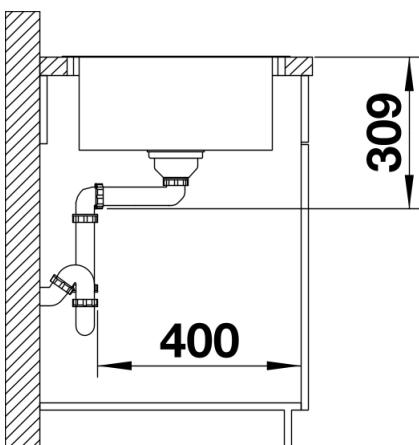

## Produktdatenblatt LEMIS 45 S-IF Mini

Art. Nr. 525114

Vorteil

---

- Moderne, klare Gestaltung
- Maximales Beckenvolumen für mehr Funktionalität
- Kompakte Abtropffläche
- Eleganter IF-Flachrand für flächenbündigen oder aufliegenden Einbau
- Reversibel einbaubar
- 3 ½" Korbventil
- Mit Abblaffernbedienung

## Lieferumfang

---

- Ablaufgarnitur mit Raumsparrohr
- 3 ½" Korbventil mit Abлаuffernbedienung (Drehbetätigung)

## Details

---

Aufsicht

Ausschnitt

Frontansicht

Seitenansicht