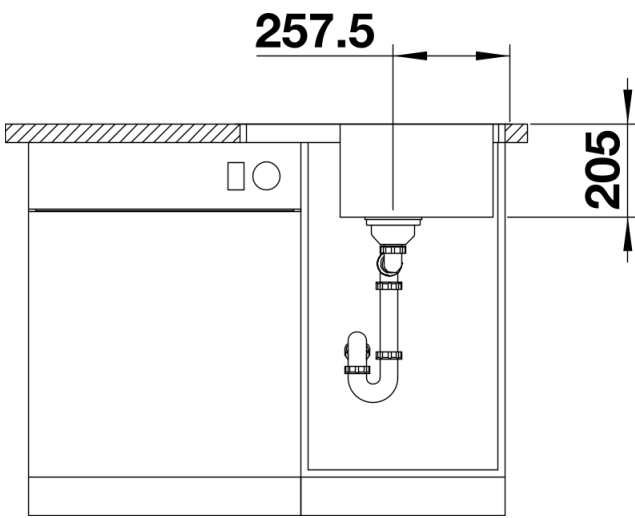

## Produktdatenblatt LEMIS 45 S-IF Mini

Art. Nr. 525114

Vorteil

---

- Moderne, klare Gestaltung
- Maximales Beckenvolumen für mehr Funktionalität
- Kompakte Abtropffläche
- Eleganter IF-Flachrand für flächenbündigen oder aufliegenden Einbau
- Reversibel einbaubar
- 3 ½" Korbventil
- Mit Abblaffernbedienung

## Lieferumfang

---

- Ablaufgarnitur mit Raumsparrohr
- 3 ½" Korbventil mit Abлаuffernbedienung (Drehbetätigung)

## Details

---

Aufsicht

Ausschnitt

Frontansicht

Seitenansicht