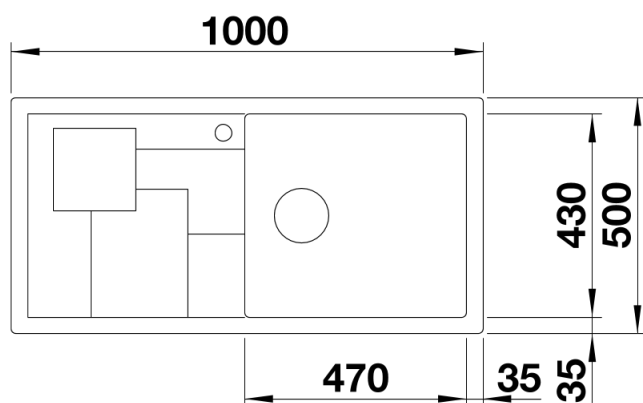

Lieferumfang

- SITYPad lava grey, SITYBox lava grey, Ablaufgarnitur mit Raumsparrohr, 3 ½" InFino-Korbventil

235900 - SITYPad lava grey

235494 - SITYBox lava grey

Details