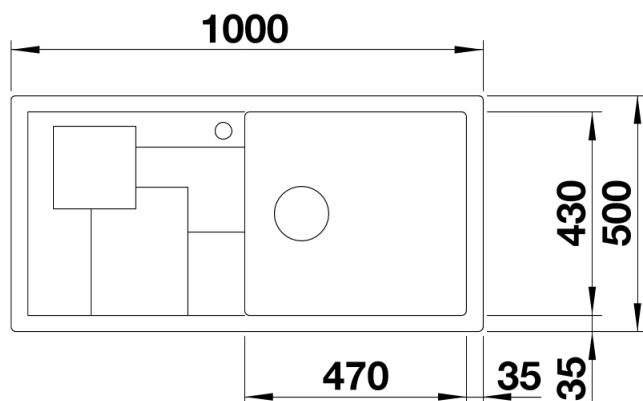

Farben

Verfügbare Farben

schwarz
anthrazit
felsgrau
alumetallic
weiß

SILGRANIT schwarz

Lieferumfang

- SITYPad lemon, SITYBox lemon, Ablaufgarnitur mit Raumsparrohr, 3 ½“ InFino-Korbventil

236718 - SITYPad lemon

236721 - SITYBox lemon

Details

Aufsicht

Ausschnitt

Frontansicht

Seitenansicht