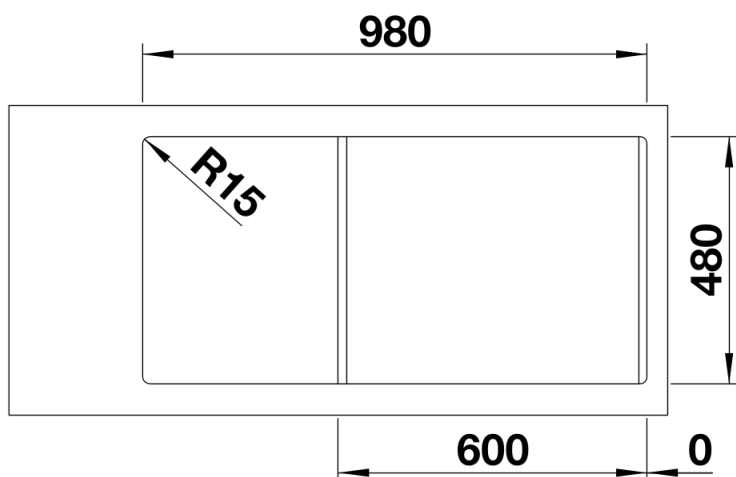

Farben

Verfügbare Farben

schwarz
anthrazit
felsgrau
alumetallic
weiß

SILGRANIT schwarz

Lieferumfang

- SITYPad lemon, SITYBox lemon, Ablaufgarnitur mit Raumsparrohr, 3 ½“ InFino-Korbventil

236718 - SITYPad lemon

236721 - SITYBox lemon

Details

Aufsicht

Ausschnitt

Frontansicht

Seitenansicht