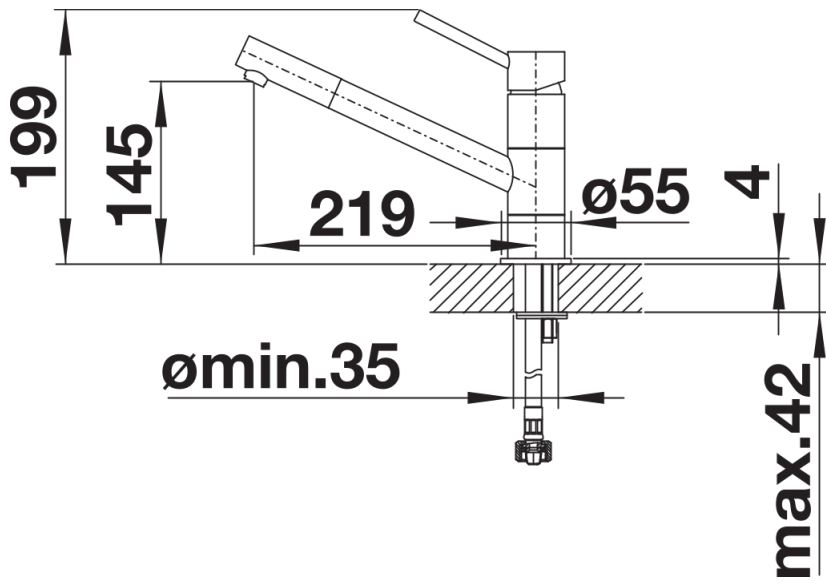

Produktdatenblatt KANO

Art. Nr. 526175

Vorteil

- Schlanke Armatur in ästhetischem Design
- Besonders für kompakte Spülen geeignet
- Erweiterter Aktionsradius durch 360° schwenkbaren Auslauf
- Color-Ausführung in perfekter Abstimmung zu farbigen Spülen und Becken aus SILGRANIT

Farben

Verfügbare Farben

silgranitschwarz/chrom
anthrazit/chrom
vulkangrau/chrom
silgranitweiß/chrom
softweiß/chrom
cafe/chrom

SILGRANIT-Look zweifarbig silgranitschwarz/chrom

Lieferumfang

- Auslauf schwenkbar 360°
- Hahnlochbohrung mit \varnothing 35 mm erforderlich
- Kartusche mit keramischen Dichtungen
- Flexible Anschlusschläuche mit 350 mm Länge und $\frac{3}{8}$ " Mutter für besonders leichte und sichere Montage
- Patentierter Strahlregler für deutlich geringere Verkalkung
- Stabilisierungsplatte zur Erhöhung der Standfestigkeit der Küchenarmatur bei Einbau in Spülen aus Edelstahl

Details

Schwenkbereich

Seitenansicht