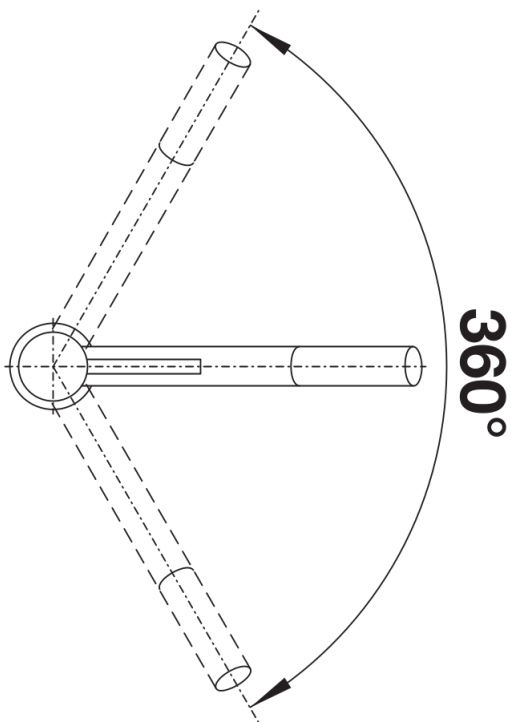

Produktdatenblatt KANO

Art. Nr. 526175

Vorteil

- Schlanke Armatur in ästhetischem Design
- Besonders für kompakte Spülen geeignet
- Erweiterter Aktionsradius durch 360° schwenkbaren Auslauf
- Color-Ausführung in perfekter Abstimmung zu farbigen Spülen und Becken aus SILGRANIT

Farben

Verfügbare Farben

silgranitschwarz/chrom
anthrazit/chrom
vulkangrau/chrom
silgranitweiß/chrom
softweiß/chrom
cafe/chrom

SILGRANIT-Look zweifarbig silgranitschwarz/chrom

Lieferumfang

- Auslauf schwenkbar 360°
- Hahnlochbohrung mit \varnothing 35 mm erforderlich
- Kartusche mit keramischen Dichtungen
- Flexible Anschlusschläuche mit 350 mm Länge und $\frac{3}{8}$ " Mutter für besonders leichte und sichere Montage
- Patentierter Strahlregler für deutlich geringere Verkalkung
- Stabilisierungsplatte zur Erhöhung der Standfestigkeit der Küchenarmatur bei Einbau in Spülen aus Edelstahl

Details

Schwenkbereich

Seitenansicht