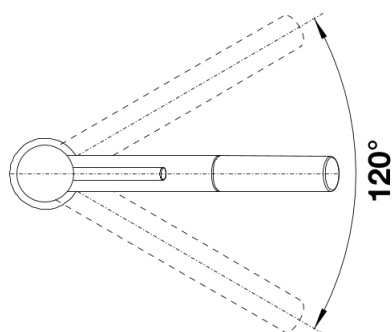

Produktdatenblatt KANO-S

Art. Nr. 526174

Vorteil

- Schlanke Armatur in ästhetischen Design
- Mit herausziehbarem Auslauf
- Besonders für kompakte Spülen geeignet
- Erweiterter Aktionsradius durch 120° schwenkbaren Aktionsradius
- Color-Ausführung in perfekter Abstimmung zu farbigen Spülen und Becken aus SILGRANIT

Lieferumfang

- Auslauf schwenkbar 120°
- Brauseschlauch nylonummantelt
- Hahnlochbohrung mit \varnothing 35 mm erforderlich
- Kartusche mit keramischen Dichtungen
- Flexible Anschlussschläuche mit 350 mm Länge und 3/8" Mutter für besonders leichte und sichere Montage
- Patentierter Strahlregler für deutlich geringere Verkalkung
- Stabilisierungsplatte zur Erhöhung der Standfestigkeit der Küchenarmatur bei Einbau in Spülen aus Edelstahl
- Serienmäßig mit Rückflussverhinderer ausgestattet und damit eigensicher gegen Rückfließen nach EN 1717

Details

Schwenkbereich

Seitenansicht