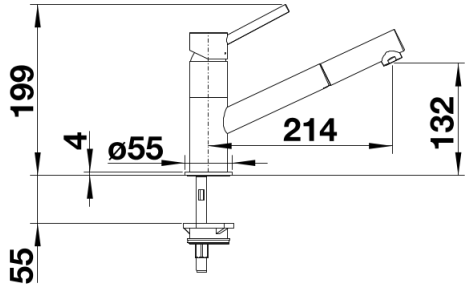

Lieferumfang

- Auslauf schwenkbar 120°
- Brauseschlauch nylonummantelt
- Hahnlochbohrung mit \varnothing 35 mm erforderlich
- Kartusche mit keramischen Dichtungen
- Flexible Anschlussschläuche mit 350 mm Länge und 3/8" Mutter für besonders leichte und sichere Montage
- Patentierter Strahlregler für deutlich geringere Verkalkung
- Stabilisierungsplatte zur Erhöhung der Standfestigkeit der Küchenarmatur bei Einbau in Spülen aus Edelstahl
- Serienmäßig mit Rückflussverhinderer ausgestattet und damit eigensicher gegen Rückfließen nach EN 1717

Details

Schwenkbereich

Seitenansicht