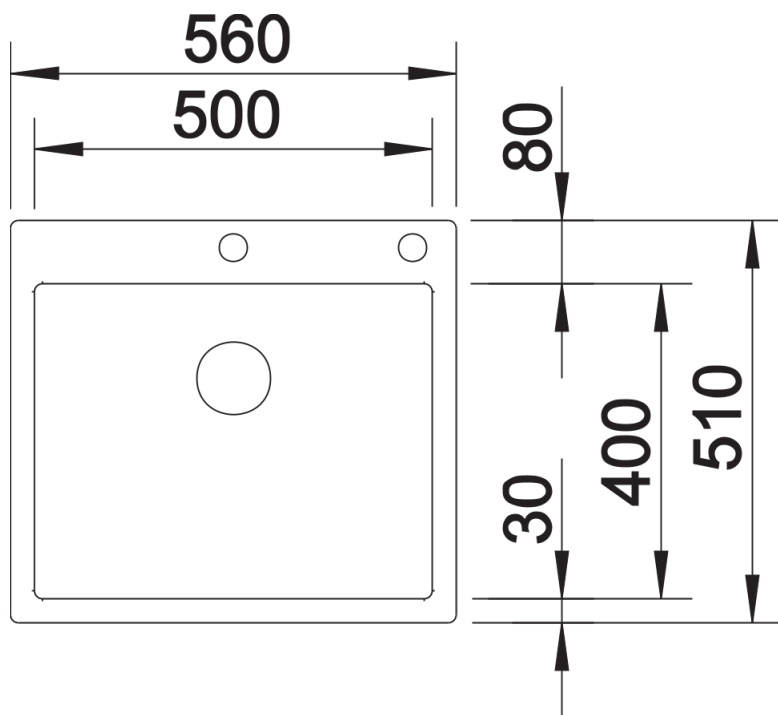

Lieferumfang

- Ablaufgarnitur mit Raumsparrohr
- 3 ½" InFino-Korbventil mit Abflauffernbedienung (PushControl)
- Befestigungsset

Details

Aufsicht