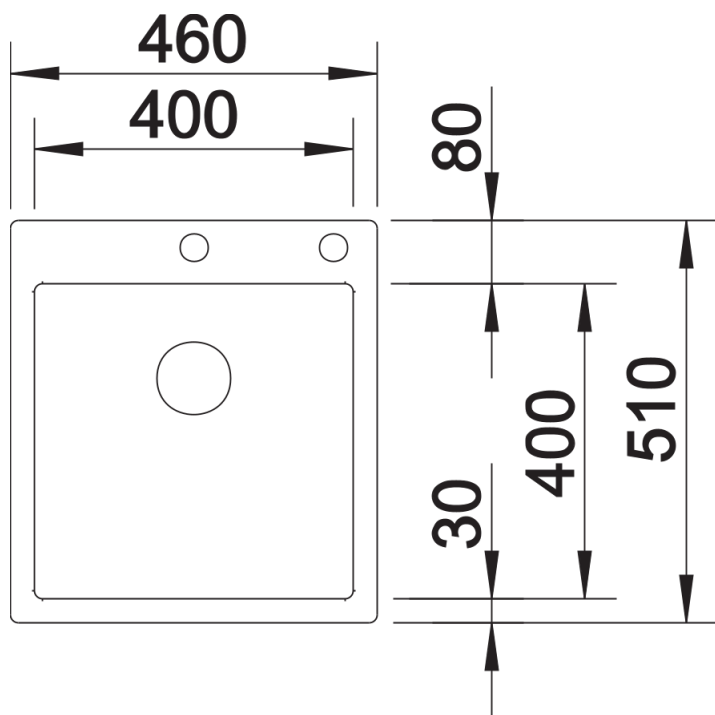

Produktdatenblatt CLARON 400-IF/A Durinox

Art. Nr. 523392

Vorteil

- Elegant-pures Design mit prägnanten Eckradien von 10 mm
- Samt-matte Optik mit homogener Oberflächenstruktur und angenehm warmer Haptik
- Innovative Oberfläche: extrem widerstandsfähig gegenüber Kratzern
- Mit verdecktem Überlauf C-overflow in Durinox-Oberfläche
- Ablaufsystem InFino mit der flachen und intuitiven Ablauffernbedienung PushControl
- Einzigartige Stabilität der Armaturenbank durch aufwändige Stabilisierungstechnik

Lieferumfang

- Ablaufgarnitur mit Raumsparrohr
- 3 ½" InFino-Korbventil mit Abлаuffernbedienung (PushControl)
- Befestigungsset

Details

Aufsicht