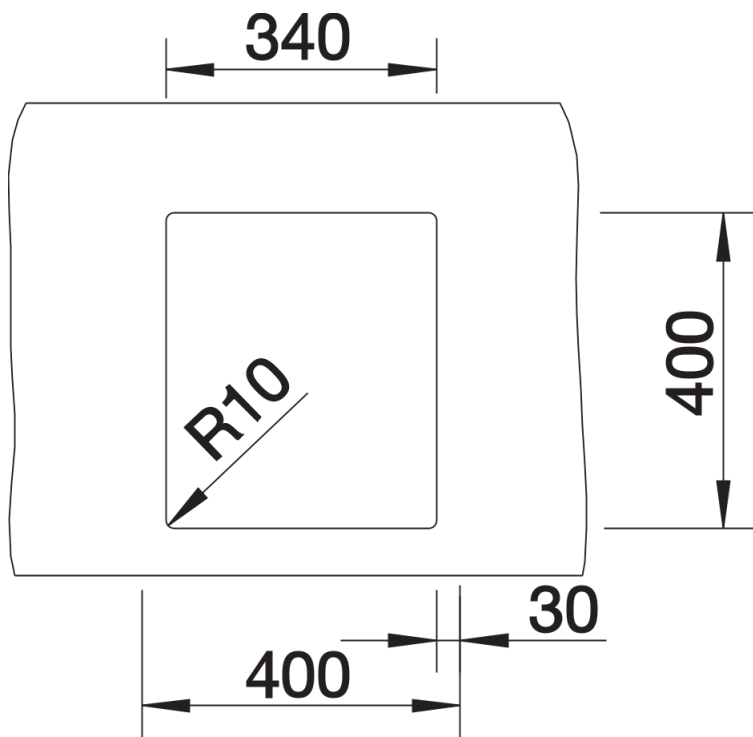

Produktdatenblatt CLARON 340-U Durinox

Art. Nr. 523384

Vorteil

- Elegant-pures Design mit prägnanten Eckradien von 10 mm
- Samt-matte Optik mit homogener Oberflächenstruktur und angenehm warmer Haptik
- Smarte Oberfläche: extrem widerstandsfähig gegenüber Kratzern
- Mit verdecktem Überlauf C-overflow in Durinox-Oberfläche
- Ablaufsystem InFino – elegant integriert und pflegeleicht
- Optimale Ausnutzung des Beckenvolumens durch extra tiefe Becken und ausgeprägt kleine Radien

Planungshinweise

- Ablaufverschraubungen für Kombinationen aus zwei Einzelbecken bitte separat bestellen

Lieferumfang

- Ablaufgarnitur mit Raumsparrohr
- 3 ½" InFino-Korbventil
- Befestigungsset

Details

Aufsicht

Ausschnitt