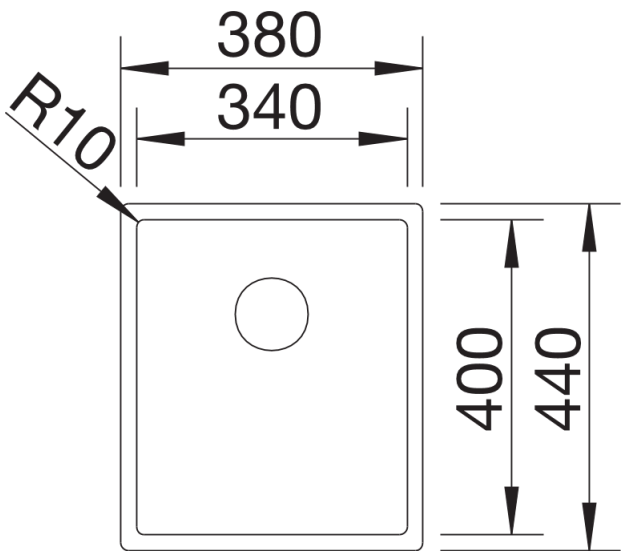

Produktdatenblatt CLARON 340-U Durinox

Art. Nr. 523384

Vorteil

- Elegant-pures Design mit prägnanten Eckradien von 10 mm
- Samt-matte Optik mit homogener Oberflächenstruktur und angenehm warmer Haptik
- Innovative Oberfläche: extrem widerstandsfähig gegenüber Kratzern
- Mit verdecktem Überlauf C-overflow in Durinox-Oberfläche
- Ablaufsystem InFino – elegant-integriert und besonders pflegeleicht
- Optimale Ausnutzung des Beckenvolumens durch extra tiefe Becken und engstmögliche Radien

Lieferumfang

- Ablaufgarnitur* mit Raumsparrohr, 3 1/2" InFino-Korbventil, Befestigungsset

Details

Aufsicht