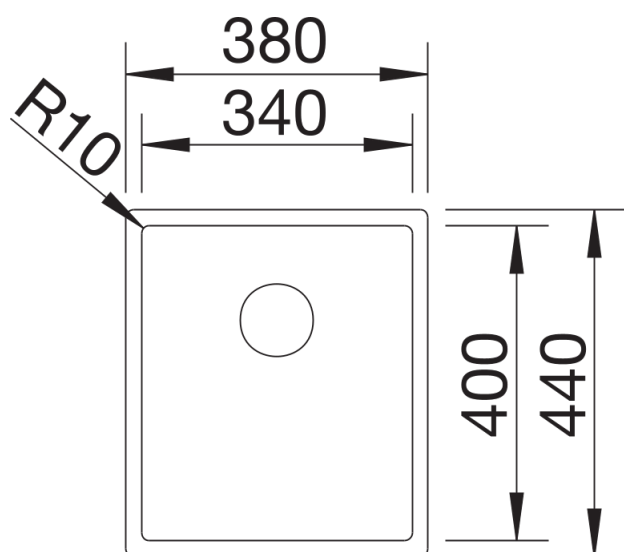

Produktdatenblatt CLARON 340-U Durinox

Art. Nr. 523384

Vorteil

- Elegant-pures Design mit prägnanten Eckradien von 10 mm
- Samt-matte Optik mit homogener Oberflächenstruktur und angenehm warmer Haptik
- Smarte Oberfläche: extrem widerstandsfähig gegenüber Kratzern
- Mit verdecktem Überlauf C-overflow in Durinox-Oberfläche
- Ablaufsystem InFino – elegant integriert und pflegeleicht
- Optimale Ausnutzung des Beckenvolumens durch extra tiefe Becken und ausgeprägt kleine Radien

Planungshinweise

- Ablaufverschraubungen für Kombinationen aus zwei Einzelbecken bitte separat bestellen

Lieferumfang

- Ablaufgarnitur mit Raumsparrohr
- 3 ½" InFino-Korbventil
- Befestigungsset

Details

Aufsicht

Ausschnitt