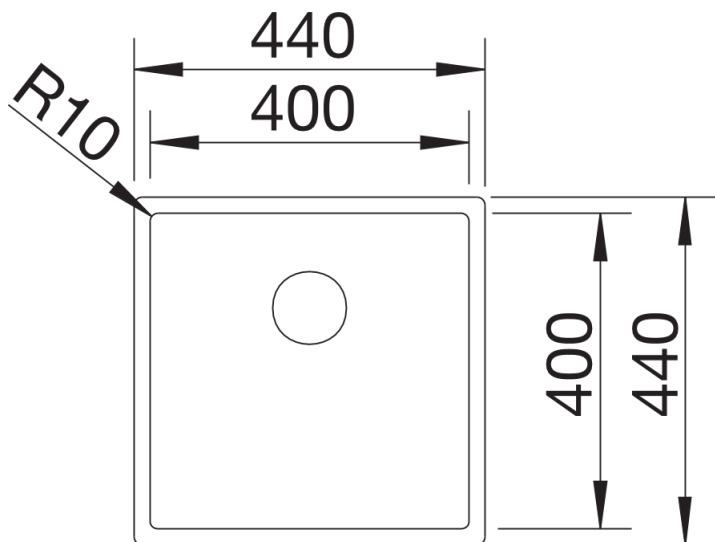

Produktdatenblatt CLARON 400-IF Durinox

Art. Nr. 523389

Vorteil

- Elegant-pures Design mit prägnanten Eckradien von 10 mm
- Samt-matte Optik mit homogener Oberflächenstruktur und angenehm warmer Haptik
- Innovative Oberfläche: extrem widerstandsfähig gegenüber Kratzern
- Mit verdecktem Überlauf C-overflow in Durinox-Oberfläche
- Ablaufsystem InFino – elegant-integriert und besonders pflegeleicht
- Optimale Ausnutzung des Beckenvolumens durch extra tiefe Becken und engstmögliche Radien

Lieferumfang

- Ablaufgarnitur* mit Raumsparrohr, 3 1/2" InFino-Korbventil, Befestigungsset

Details

Aufsicht