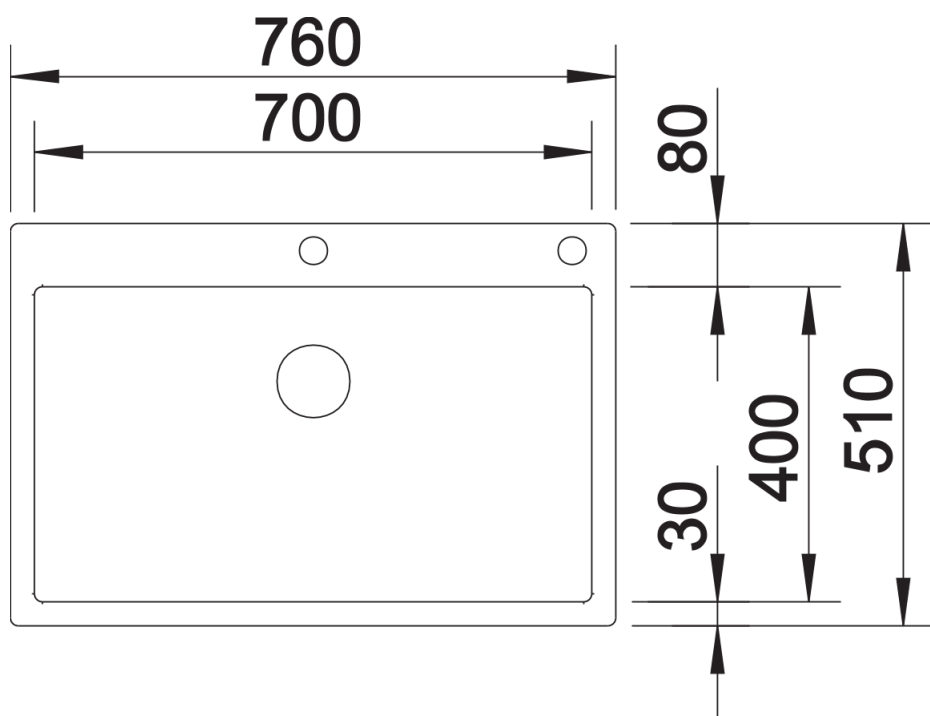

Lieferumfang

- Ablaufgarnitur mit Raumsparrohr, 3 ½" InFino-Korbventil mit Abblauffernbedienung (PushControl), Befestigungsset

Details

Aufsicht