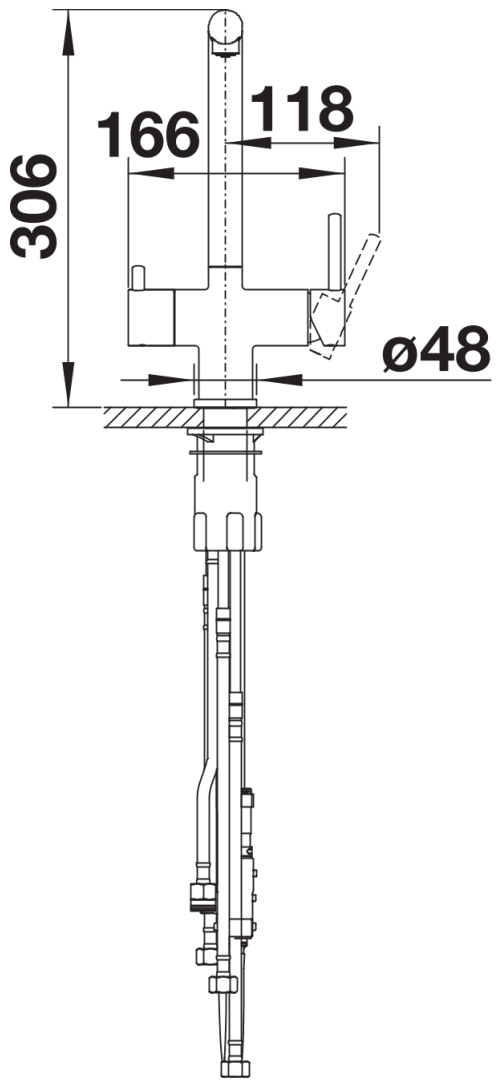

Produktdatenblatt FONTAS-S II Filter

Art. Nr. 525198

Vorteil

- Komfortable 3-in-1-Armatur: Gefiltertes und ungefiltertes Wasser aus einem herausziehbaren Auslauf
- Separate Bedieneinheiten: Mischhebel rechts für Kalt- und Warmwasser sowie Drehgriff links für gefiltertes Wasser
- Hygienisch: getrennte Wasserführung und separater Auslass für gefiltertes Wasser - keine Vermischung mit Leitungswasser
- Platzsparend und praktisch: durch 3-in-1-Armatur keine zusätzliche Bohrung für die Entnahme von gefiltertem Wasser notwendig
- Oberflächen-Ausführungen in perfekter Abstimmung zu Spülen und Becken
- Für die Installation mit einem Wasser-Filter-System

Farben

Verfügbare Farben

chrom

galvanisch chrom

Lieferumfang

- 180° schwenkbarer Auslauf für größere Reichweite
- Ø 35 mm Armaturenbohrung erforderlich
- Keramikventil und Scheibenkartusche
- Klarstrahlperlator
- Brause aus Metall
- Nylonummantelter Brauseschlauch
- Schlauchgewicht für sicheren Rückzug
- Flexible Anschlussrohre, 500 mm lang und $\frac{3}{8}$ "-Mutter
- Stabilisierungsplatte zur Erhöhung der Standfestigkeit der Armatur beim Einbau in Edelstahlspülen
- Mit Rückflussverhinderer und somit garantiert rücklaufsicher nach EN 1717
- Filtersystem nicht im Lieferumfang enthalten

Details

Schwenkbereich

Seitenansicht Hebel 2D

Seitenansicht