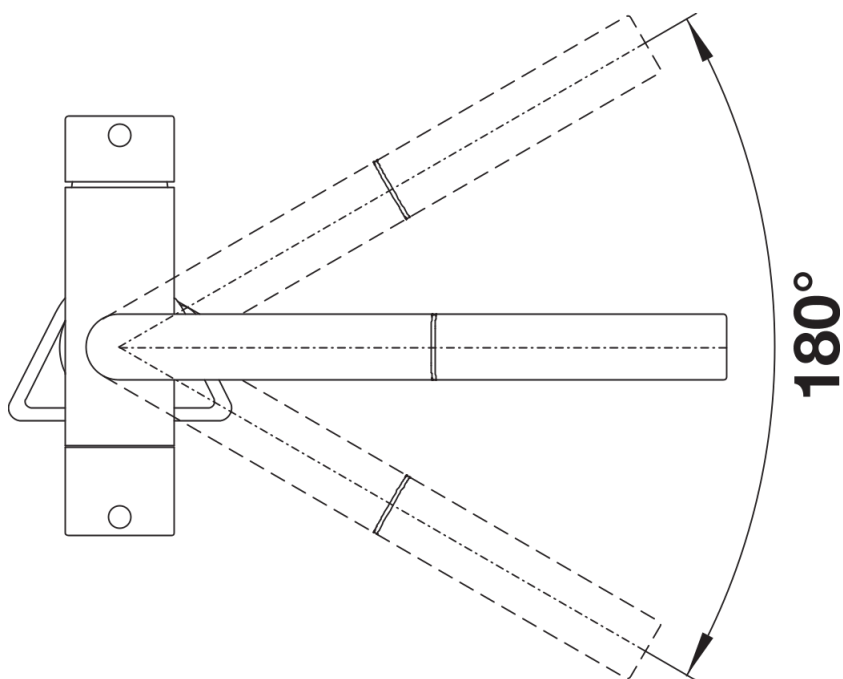

Farben

Verfügbare Farben

chrom

galvanisch chrom

Lieferumfang

- 180° schwenkbarer Auslauf für größere Reichweite
- Ø 35 mm Armaturenbohrung erforderlich
- Keramikventil und Scheibenkartusche
- Klarstrahlperlator
- Brause aus Metall
- Nylonummantelter Brauseschlauch
- Schlauchgewicht für sicheren Rückzug
- Flexible Anschlussrohre, 500 mm lang und $\frac{3}{8}$ "-Mutter
- Stabilisierungsplatte zur Erhöhung der Standfestigkeit der Armatur beim Einbau in Edelstahlspülen
- Mit Rückflussverhinderer und somit garantiert rücklaufsicher nach EN 1717
- Filtersystem nicht im Lieferumfang enthalten

Details

Schwenkbereich

Seitenansicht Hebel 2D

Seitenansicht