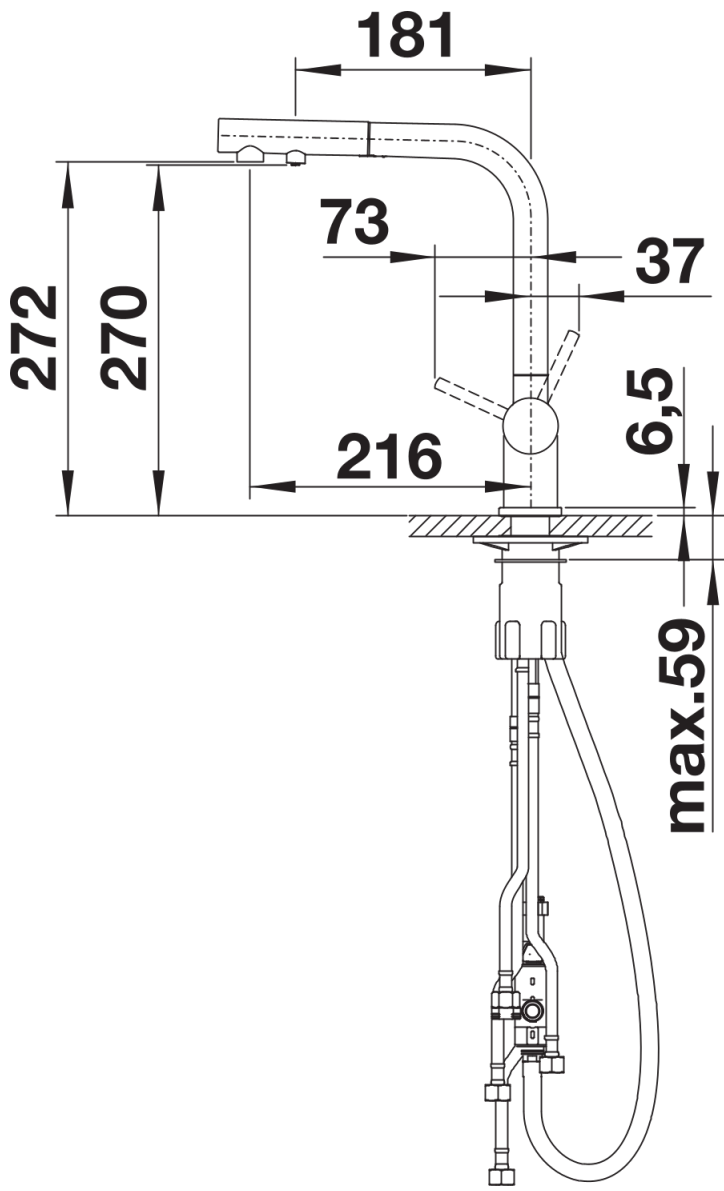

Produktdatenblatt FONTAS-S II Filter

Art. Nr. 525198

Vorteil

- Komfortable 3-in-1-Armatur: Gefiltertes und ungefiltertes Wasser aus einem herausziehbaren Auslauf
- Separate Bedieneinheiten: Mischhebel rechts für Kalt- und Warmwasser sowie Drehgriff links für gefiltertes Wasser
- Hygienisch: getrennte Wasserführung und separater Auslass für gefiltertes Wasser - keine Vermischung mit Leitungswasser
- Platzsparend und praktisch: durch 3-in-1-Armatur keine zusätzliche Bohrung für die Entnahme von gefiltertem Wasser notwendig
- Oberflächen-Ausführungen in perfekter Abstimmung zu Spülen und Becken
- Für die Installation mit einem Wasser-Filter-System

Farben

Verfügbare Farben

chrom

galvanisch chrom

Lieferumfang

- 180° schwenkbarer Auslauf für größere Reichweite
- Ø 35 mm Armaturenbohrung erforderlich
- Keramikventil und Scheibenkartusche
- Klarstrahlperlator
- Brause aus Metall
- Nylonummantelter Brauseschlauch
- Schlauchgewicht für sicheren Rückzug
- Flexible Anschlussrohre, 500 mm lang und $\frac{3}{8}$ "-Mutter
- Stabilisierungsplatte zur Erhöhung der Standfestigkeit der Armatur beim Einbau in Edelstahlspülen
- Mit Rückflussverhinderer und somit garantiert rücklaufsicher nach EN 1717
- Filtersystem nicht im Lieferumfang enthalten

Details

Schwenkbereich

Seitenansicht Hebel 2D

Seitenansicht