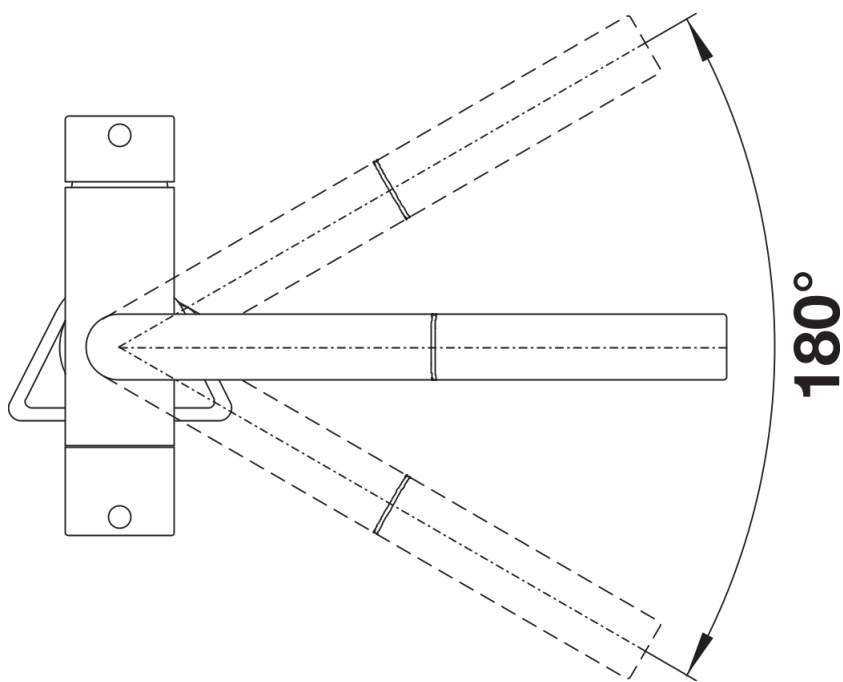

## Lieferumfang

---

- 180° schwenkbarer Auslauf für größere Reichweite
- Ø 35 mm Armaturenbohrung erforderlich
- Keramikventil und Scheibenkartusche
- Klarstrahlperlator
- Brause aus Metall
- Nylonummantelter Brauseschlauch
- Schlauchgewicht für sicheren Rückzug
- Flexible Anschlussrohre, 500 mm lang und  $\frac{3}{8}$ "-Mutter
- Stabilisierungsplatte zur Erhöhung der Standfestigkeit der Armatur beim Einbau in Edelstahlspülen
- Mit Rückflussverhinderer und somit garantiert rücklaufsicher nach EN 1717
- Filtersystem nicht im Lieferumfang enthalten

## Details

---

Schwenkbereich

Seitenansicht Hebel 2D

Seitenansicht