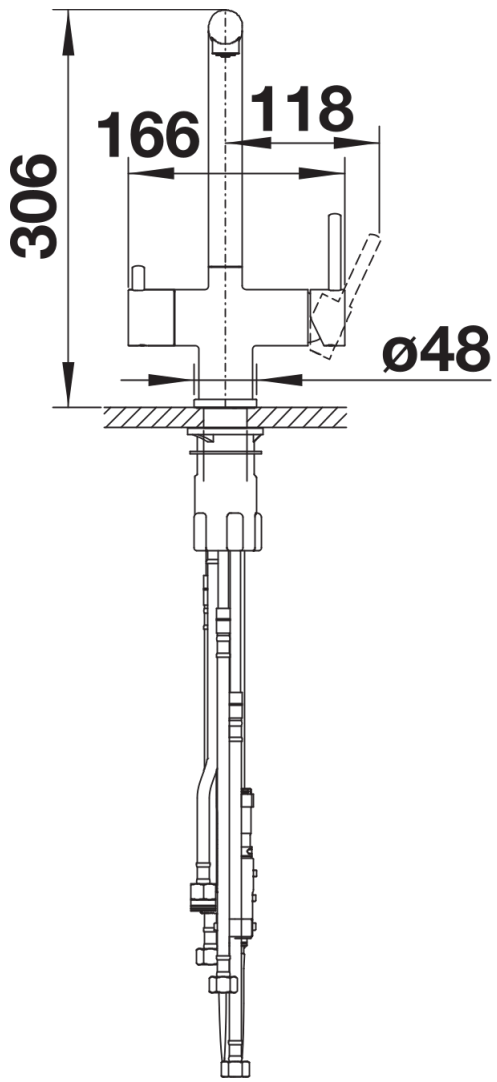

## Produktdatenblatt FONTAS-S II Filter

Art. Nr. 527737

## Lieferumfang

---

- 180° schwenkbarer Auslauf für größere Reichweite
- Ø 35 mm Armaturenbohrung erforderlich
- Keramikventil und Scheibenkartusche
- Klarstrahlperlator
- Brause aus Metall
- Nylonummantelter Brauseschlauch
- Schlauchgewicht für sicheren Rückzug
- Flexible Anschlussrohre, 500 mm lang und  $\frac{3}{8}$ "-Mutter
- Stabilisierungsplatte zur Erhöhung der Standfestigkeit der Armatur beim Einbau in Edelstahlspülen
- Mit Rückflussverhinderer und somit garantiert rücklaufsicher nach EN 1717
- Filtersystem nicht im Lieferumfang enthalten

## Details

---

Schwenkbereich

Seitenansicht Hebel 2D

Seitenansicht