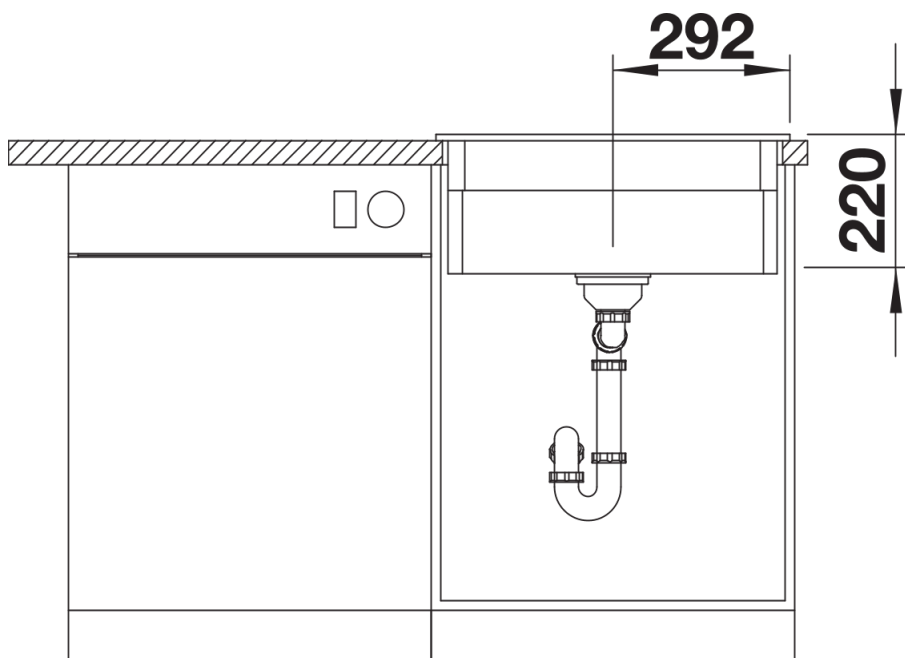

- Bohrungen für Küchenarmatur und Abfluffernbedienung sind vorhanden.
- Der Preis beinhaltet zwei Hahnlochbohrungen, Abfluffernbedienung und PuraPlus-Beschichtung.

Lieferumfang

- 2 x ETAGON-Schiene aus Edelstahl
- Ablaufgarnitur mit Raumsparrohr
- 3 ½" InFino-Korbventil mit integrierter Abfluffernbedienung (Zugknopf)

237362 - Zwei ETAGON-Schienen

Details

Aufsicht

Ausschnitt

Frontansicht

Seitenansicht