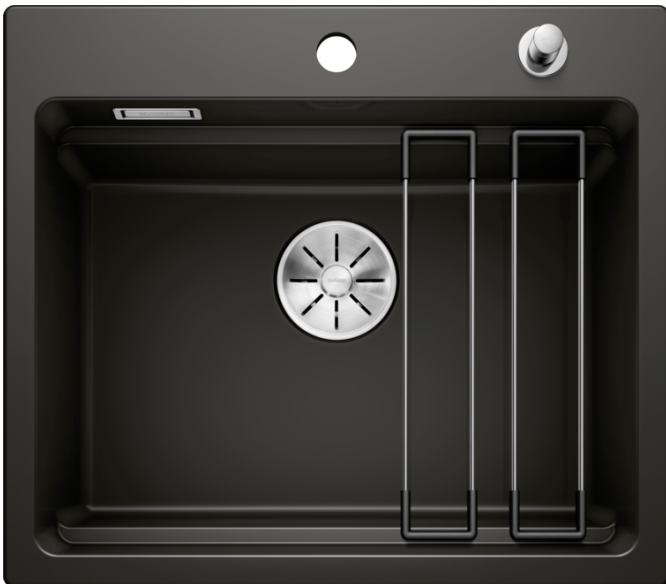

Produktdatenblatt ETAGON 6

Art. Nr. 525162

Vorteil

- Großzügiges Etagenbecken mit der Funktionalität eines Spülcenters
- Integrierte Stufe schafft eine zusätzliche Funktionsebene
- Innovatives Systemkonzept mit vielseitig verwendbaren ETAGON-Schienen
- Hochwertige Ausstattung mit Überlauf C-overflow und Ablaufsystem InFino – elegant integriert und pflegeleicht

Farben

Verfügbare Farben

schwarz

basalt

kristallweiß glänzend

magnolia glänzend

Keramik PuraPlus schwarz

Planungshinweise

- Bohrungen für Küchenarmatur und Abfluffernbedienung sind vorhanden.
- Der Preis beinhaltet zwei Hahnlochbohrungen, Abfluffernbedienung und PuraPlus-Beschichtung.

Lieferumfang

- 2 x ETAGON-Schiene aus Edelstahl
- Ablaufgarnitur mit Raumsparrohr
- 3 ½" InFino-Korbventil mit integrierter Abfluffernbedienung (Zugknopf)