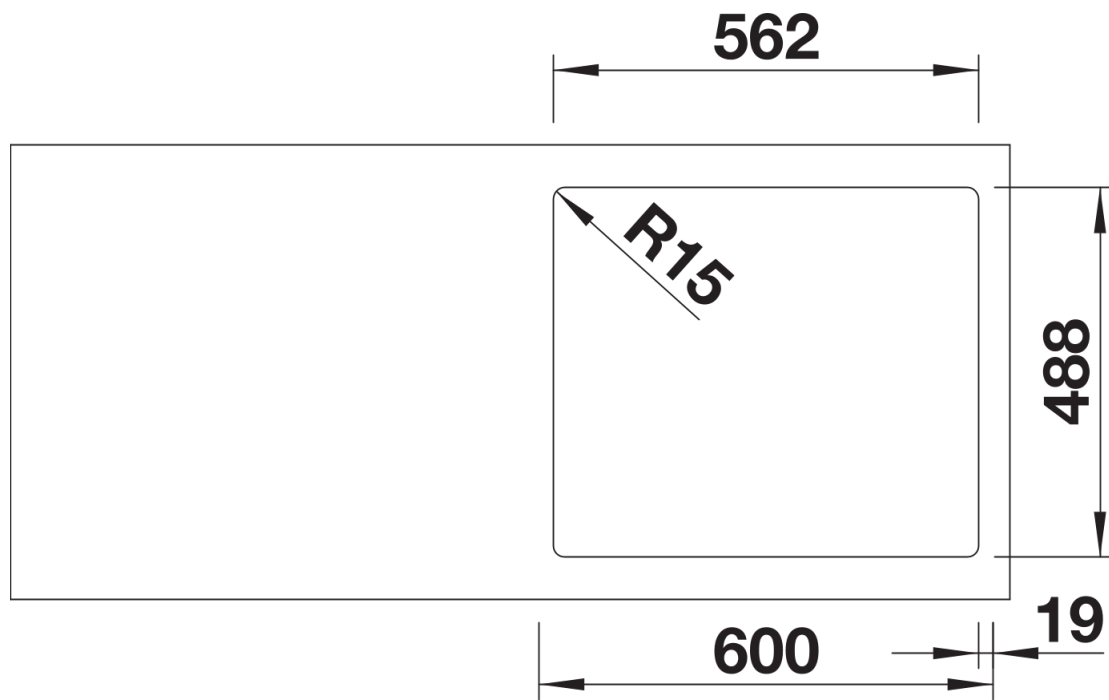

- Bohrungen für Küchenarmatur und Abfluffernbedienung sind vorhanden.
- Der Preis beinhaltet zwei Hahnlochbohrungen, Abfluffernbedienung und PuraPlus-Beschichtung.

Lieferumfang

- 2 x ETAGON-Schiene aus Edelstahl
- Ablaufgarnitur mit Raumsparrohr
- 3 ½" InFino-Korbventil mit integrierter Abfluffernbedienung (Zugknopf)

237362 - Zwei ETAGON-Schienen

Details

Aufsicht

Ausschnitt

Frontansicht

Seitenansicht