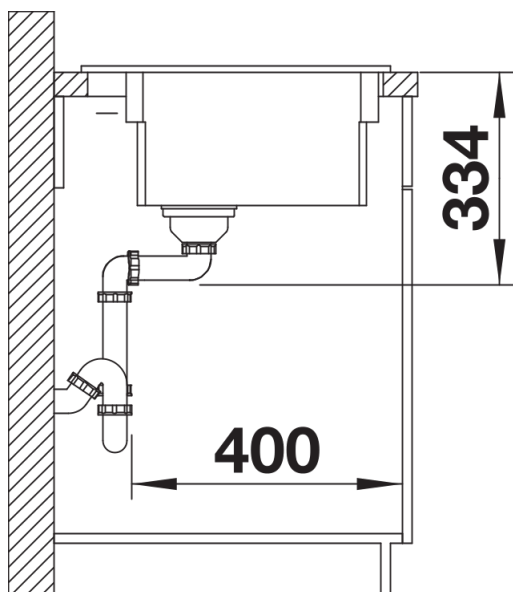

- Bohrungen für Küchenarmatur und Abfluffernbedienung sind vorhanden.
- Der Preis beinhaltet zwei Hahnlochbohrungen, Abfluffernbedienung und PuraPlus-Beschichtung.

Lieferumfang

- 2 x ETAGON-Schiene aus Edelstahl
- Ablaufgarnitur mit Raumsparrohr
- 3 ½" InFino-Korbventil mit integrierter Abfluffernbedienung (Zugknopf)

237362 - Zwei ETAGON-Schienen

Details

Aufsicht

Ausschnitt

Frontansicht

Seitenansicht