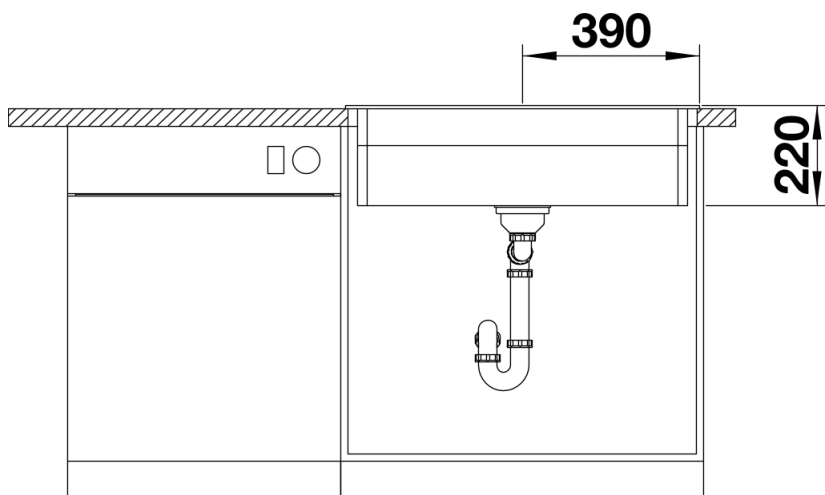

## Lieferumfang

---

- 2 x ETAGON-Schiene aus Edelstahl, Ablaufgarnitur mit Raumsparrohr, 3 1/2" InFino-Korbventil mit Ablauffernbedienung (Zugknopf)

234164 - Zwei ETAGON-Schienen

## Details

---

Aufsicht

Ausschnitt

Frontansicht

Seitenansicht