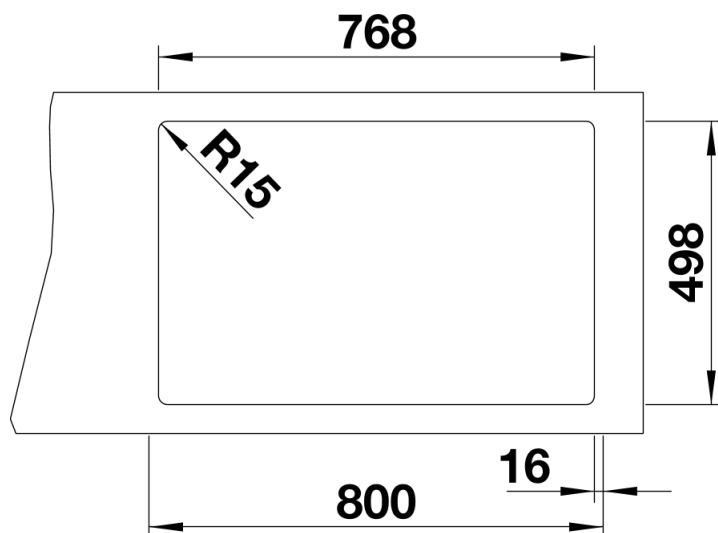

## Lieferumfang

---

- 2 x ETAGON-Schiene aus Edelstahl, Ablaufgarnitur mit Raumsparrohr, 3 1/2" InFino-Korbventil mit Ablauffernbedienung (Zugknopf)

234164 - Zwei ETAGON-Schienen

## Details

---

Aufsicht

Ausschnitt

Frontansicht

Seitenansicht