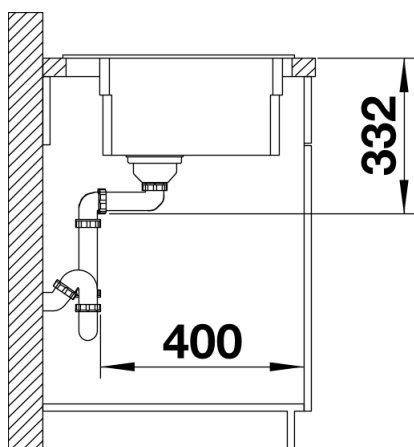

## Lieferumfang

---

- 2 x ETAGON-Schiene aus Edelstahl, Ablaufgarnitur mit Raumsparrohr, 3 1/2" InFino-Korbventil mit Ablauffernbedienung (Zugknopf)

234164 - Zwei ETAGON-Schienen

## Details

---

Aufsicht

Ausschnitt

Frontansicht

Seitenansicht