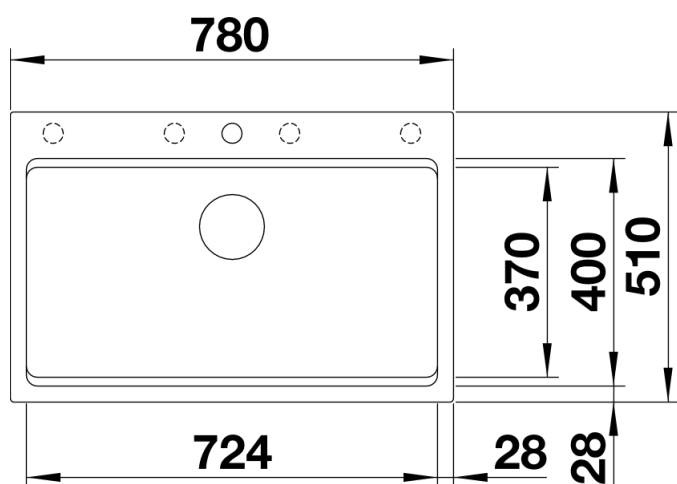

## Lieferumfang

---

- 2 x ETAGON-Schiene aus Edelstahl, Ablaufgarnitur mit Raumsparrohr, 3 1/2" InFino-Korbventil mit Ablauffernbedienung (Zugknopf)

234164 - Zwei ETAGON-Schienen

## Details

---

Aufsicht

Ausschnitt

Frontansicht

Seitenansicht