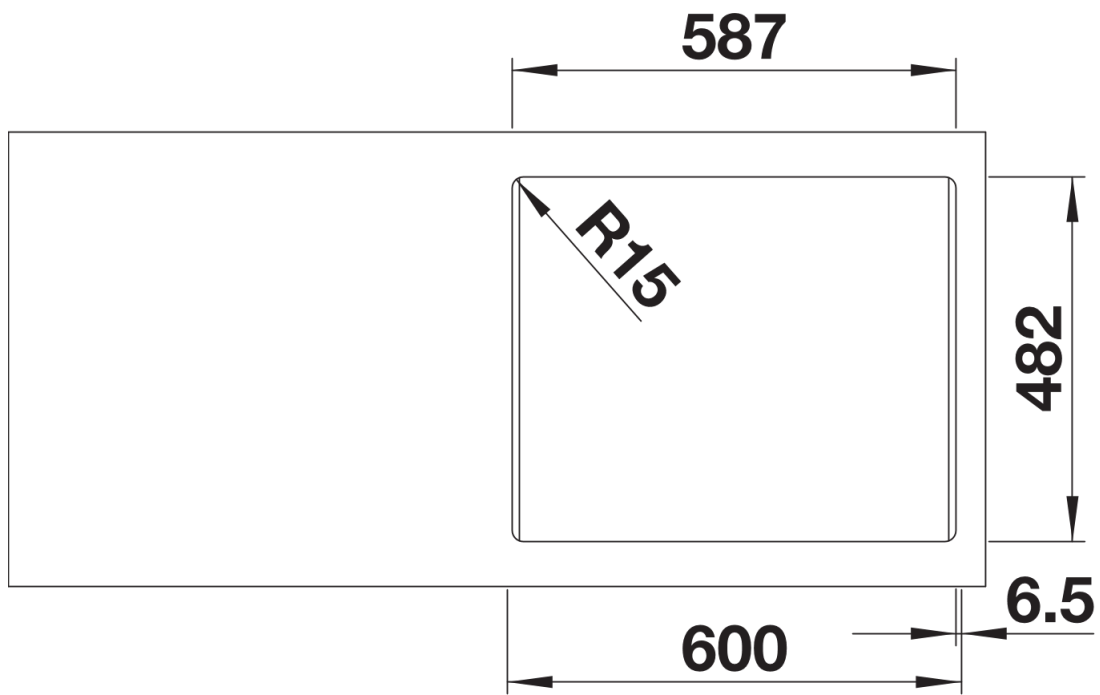

Produktdatenblatt BLANCODANA 6

Art. Nr. 525323

Vorteil

- Großzügiges, komfortables Einzelbecken
- Praktische durchgehende Batteriebank
- Attraktives, modernes Design
- 3 1/2" Korbventil

Lieferumfang

- Ablaufgarnitur mit Raumsparrohr, 3 ½" Korbventil

Details

Aufsicht

Ausschnitt

Frontansicht

Seitenansicht