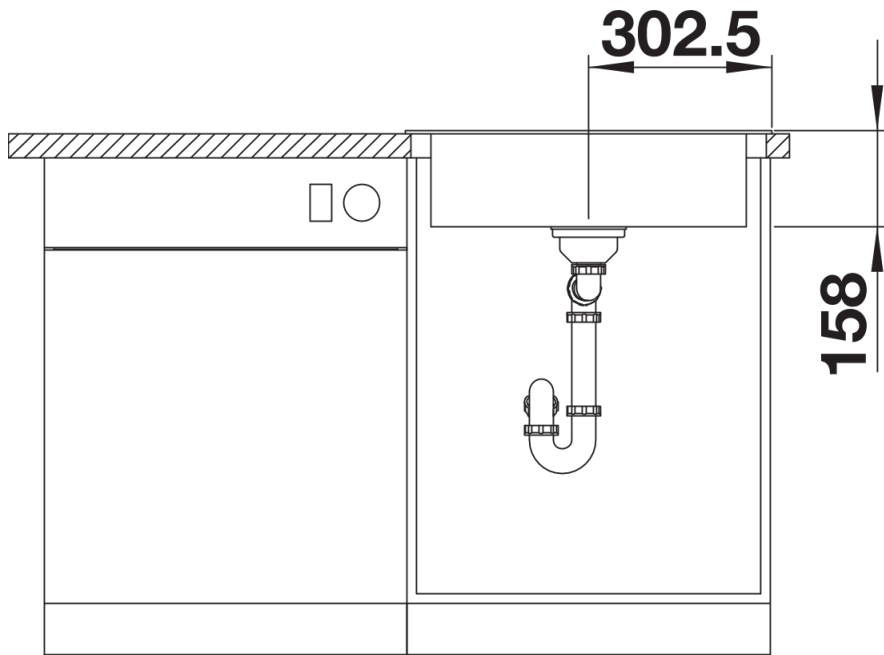

Produktdatenblatt BLANCODANA 6

Art. Nr. 525323

Vorteil

- Großzügiges, komfortables Einzelbecken
- Praktische durchgehende Batteriebank
- Attraktives, modernes Design
- 3 1/2" Korbventil

Lieferumfang

- Ablaufgarnitur mit Raumsparrohr, 3 ½" Korbventil

Details

Aufsicht

Ausschnitt

Frontansicht

Seitenansicht