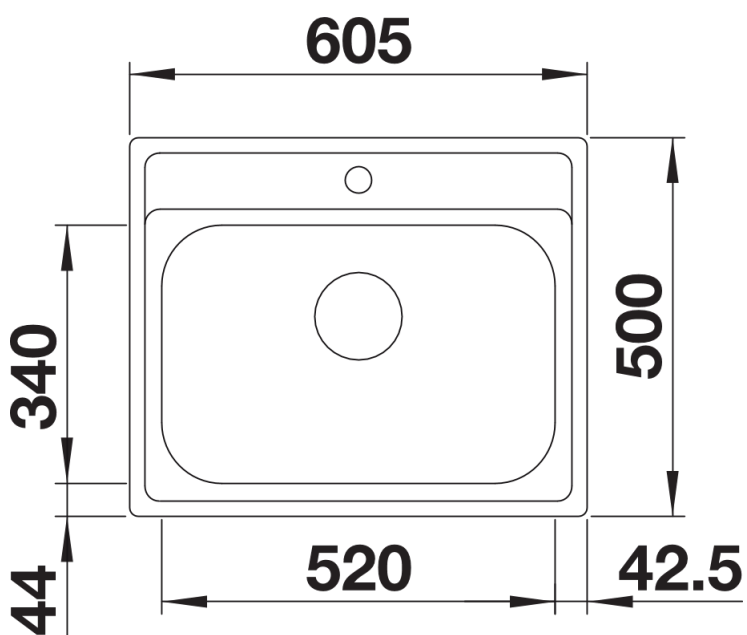

Produktdatenblatt BLANCODANA 6

Art. Nr. 525323

Vorteil

- Großzügiges, komfortables Einzelbecken
- Praktische durchgehende Batteriebank
- Attraktives, modernes Design
- 3 1/2" Korbventil

Lieferumfang

- Ablaufgarnitur mit Raumsparrohr, 3 ½" Korbventil

Details

Aufsicht

Ausschnitt

Frontansicht

Seitenansicht