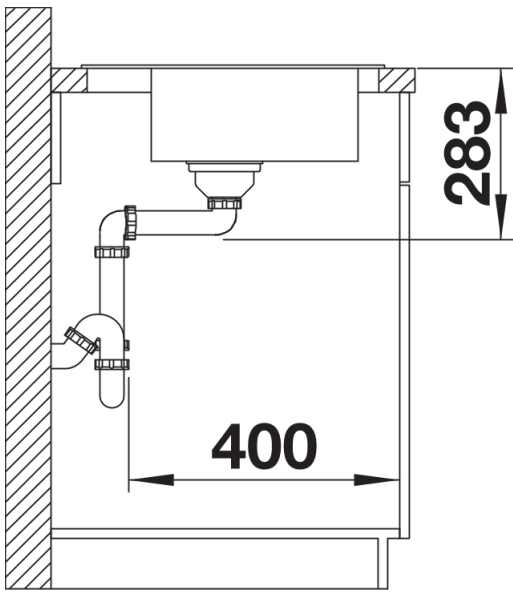

Produktdatenblatt BLANCODANA 6

Art. Nr. 525323

Vorteil

- Großzügiges, komfortables Einzelbecken
- Praktische durchgehende Batteriebank
- Attraktives, modernes Design
- 3 1/2" Korbventil

Lieferumfang

- Ablaufgarnitur mit Raumsparrohr, 3 ½" Korbventil

Details

Aufsicht

Ausschnitt

Frontansicht

Seitenansicht