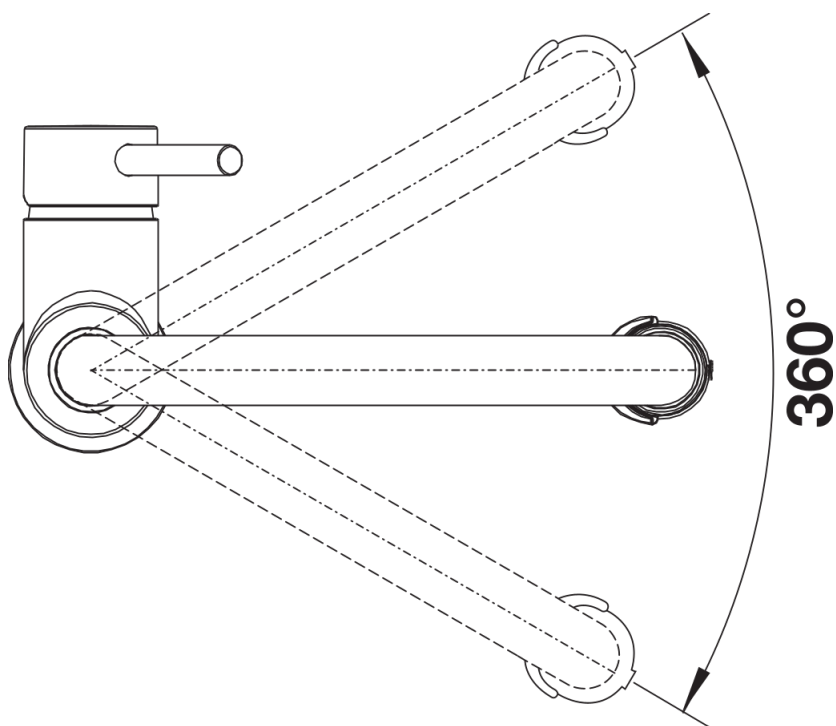

### Vorteil

---

- Klassische Linien kombiniert mit semiprofessionellem Design und anspruchsvoller Ausstattung
- Flexibler Gummischlauch in schwarz bietet optimalen Bewegungsradius
- Zweistrahlsbrause mit integriertem Durchfluss-Stopp: für leichtes Wechseln von Perlstrahl auf Brausestrahl
- Komfortable Arretierung der Brause durch präzise Magnethalterung
- Durch die geringe Höhe perfekt mit Oberschränken kombinierbar
- Auch in PVD steel und schwarz matt verfügbar

## Lieferumfang

---

- 360° schwenkbarer Auslauf für größere Reichweite
- Ø 35 mm Armaturenbohrung erforderlich
- Mit Keramik-Scheibenkartusche
- Patentierter Strahlregler für deutlich reduzierte Verkalkung
- Spray aus Kunststoff
- Magnetisierter Handbrausenhalter für einfache Handhabung
- Schwarzer Schlauch aus Silikon
- Flexible Anschlussrohre, 700 mm lang und  $\frac{3}{8}$ "-Mutter
- Stabilisierungsplatte zur Erhöhung der Standfestigkeit der Armatur beim Einbau in Edelstahlspülen
- Mit Rückflussverhinderer und somit garantiert rücklaufsicher nach EN 1717

## Details

---

Schwenkbereich

Seitenansicht Hebel 2D

Seitenansicht