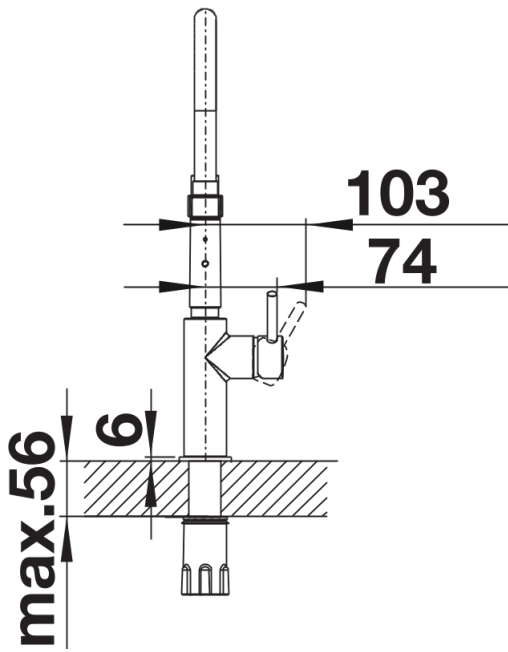

## Produktdatenblatt CATRIS-S Flexo

Art. Nr. 525791

## Lieferumfang

---

- 360° schwenkbarer Auslauf für größere Reichweite
- Ø 35 mm Armaturenbohrung erforderlich
- Mit Keramik-Scheibenkartusche
- Patentierter Strahlregler für deutlich reduzierte Verkalkung
- Spray aus Kunststoff
- Magnetisierter Handbrausenhalter für einfache Handhabung
- Schwarzer Schlauch aus Silikon
- Flexible Anschlussrohre, 700 mm lang und  $\frac{3}{8}$ "-Mutter
- Stabilisierungsplatte zur Erhöhung der Standfestigkeit der Armatur beim Einbau in Edelstahlspülen
- Mit Rückflussverhinderer und somit garantiert rücklaufsicher nach EN 1717

## Details

---

Schwenkbereich

Seitenansicht Hebel 2D

Seitenansicht