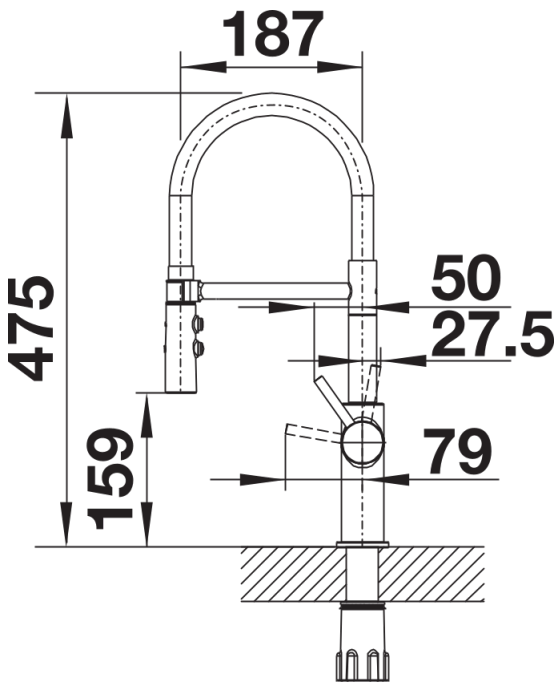

## Produktdatenblatt CATRIS-S Flexo

Art. Nr. 525791

## Lieferumfang

---

- 360° schwenkbarer Auslauf für größere Reichweite
- Ø 35 mm Armaturenbohrung erforderlich
- Mit Keramik-Scheibenkartusche
- Patentierter Strahlregler für deutlich reduzierte Verkalkung
- Spray aus Kunststoff
- Magnetisierter Handbrausenhalter für einfache Handhabung
- Schwarzer Schlauch aus Silikon
- Flexible Anschlussrohre, 700 mm lang und  $\frac{3}{8}$ "-Mutter
- Stabilisierungsplatte zur Erhöhung der Standfestigkeit der Armatur beim Einbau in Edelstahlspülen
- Mit Rückflussverhinderer und somit garantiert rücklaufsicher nach EN 1717

## Details

---

Schwenkbereich

Seitenansicht Hebel 2D

Seitenansicht