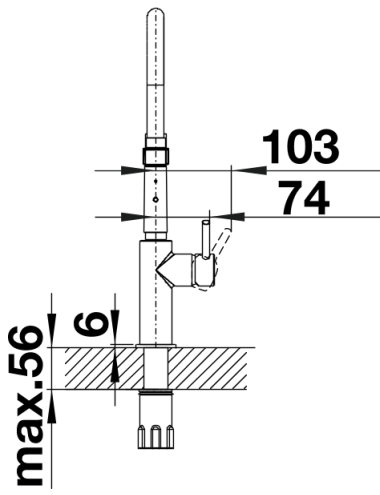

Produktdatenblatt CATRIS-S Flexo

Art. Nr. 525792

Vorteil

- Klassische Linien kombiniert mit semiprofessionellem Design und anspruchsvoller Ausstattung
- Flexibler Gummischlauch in schwarz bietet optimalen Bewegungsradius
- Zweistrahlsbrause für leichtes Wechseln von Perlstrahl auf Brausestrahl
- Komfortable Arretierung der Brause durch präzise Magnethalterung
- Durch die geringe Höhe perfekt mit Oberschränken kombinierbar
- Auch in Oberflächenausführung schwarz matt verfügbar

Farben

Verfügbare Farben

PVD Steel

PVD PVD Steel

Lieferumfang

- Auslauf schwenkbar 360°
- Hahnlochbohrung mit \varnothing 35mm erforderlich
- Kartusche mit keramischen Dichtungen
- Brause aus Kunststoff
- Flexible Anschlusschläuche mit 450 mm Länge und 3/8" Mutter für besonders leichte und sichere Montage
- Patentierter Strahlregler für deutlich geringere Verkalkung
- Stabilisierungsplatte zur Erhöhung der Standfestigkeit der Küchenarmatur bei Einbau in Spülen aus Edelstahl
- Serienmäßig mit Rückflussverhinderer ausgestattet und damit eigensicher gegen Rückfließen nach EN 1717

Details

Schwenkbereich

Seitenansicht Hebel 2D

Seitenansicht