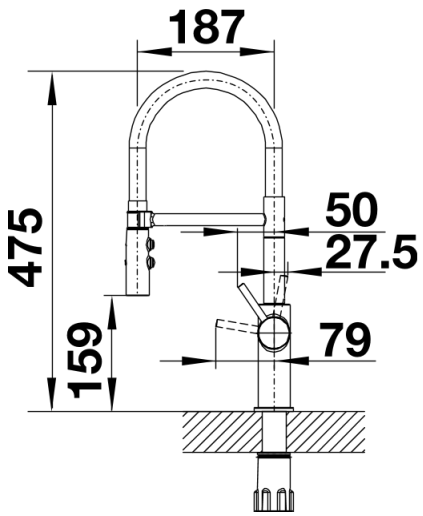

Produktdatenblatt CATRIS-S Flexo

Art. Nr. 525792

Vorteil

- Klassische Linien kombiniert mit semiprofessionellem Design und anspruchsvoller Ausstattung
- Flexibler Gummischlauch in schwarz bietet optimalen Bewegungsradius
- Zweistrahlsbrause für leichtes Wechseln von Perlstrahl auf Brausestrahl
- Komfortable Arretierung der Brause durch präzise Magnethalterung
- Durch die geringe Höhe perfekt mit Oberschränken kombinierbar
- Auch in Oberflächenausführung schwarz matt verfügbar

Farben

Verfügbare Farben

PVD Steel

PVD PVD Steel

Lieferumfang

- Auslauf schwenkbar 360°
- Hahnlochbohrung mit \varnothing 35mm erforderlich
- Kartusche mit keramischen Dichtungen
- Brause aus Kunststoff
- Flexible Anschlusschläuche mit 450 mm Länge und 3/8" Mutter für besonders leichte und sichere Montage
- Patentierter Strahlregler für deutlich geringere Verkalkung
- Stabilisierungsplatte zur Erhöhung der Standfestigkeit der Küchenarmatur bei Einbau in Spülen aus Edelstahl
- Serienmäßig mit Rückflussverhinderer ausgestattet und damit eigensicher gegen Rückfließen nach EN 1717

Details

Schwenkbereich

Seitenansicht Hebel 2D

Seitenansicht