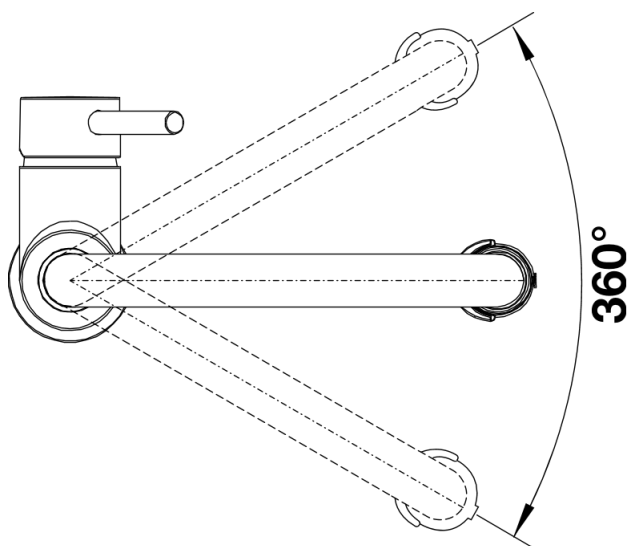

Produktdatenblatt CATRIS-S Flexo

Art. Nr. 525792

Vorteil

- Klassische Linien kombiniert mit semiprofessionellem Design und anspruchsvoller Ausstattung
- Flexibler Gummischlauch in schwarz bietet optimalen Bewegungsradius
- Zweistrahlsbrause für leichtes Wechseln von Perlstrahl auf Brausestrahl
- Komfortable Arretierung der Brause durch präzise Magnethalterung
- Durch die geringe Höhe perfekt mit Oberschränken kombinierbar
- Auch in Oberflächenausführung schwarz matt verfügbar

Farben

Verfügbare Farben

PVD Steel

PVD PVD Steel

Lieferumfang

- Auslauf schwenkbar 360°
- Hahnlochbohrung mit \varnothing 35mm erforderlich
- Kartusche mit keramischen Dichtungen
- Brause aus Kunststoff
- Flexible Anschlusschläuche mit 450 mm Länge und 3/8" Mutter für besonders leichte und sichere Montage
- Patentierter Strahlregler für deutlich geringere Verkalkung
- Stabilisierungsplatte zur Erhöhung der Standfestigkeit der Küchenarmatur bei Einbau in Spülen aus Edelstahl
- Serienmäßig mit Rückflussverhinderer ausgestattet und damit eigensicher gegen Rückfließen nach EN 1717

Details

Schwenkbereich

Seitenansicht Hebel 2D

Seitenansicht