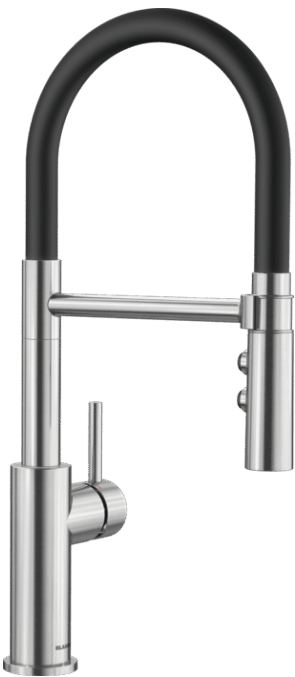

Produktdatenblatt CATRIS-S Flexo

Art. Nr. 525792

Vorteil

- Klassische Linien kombiniert mit semiprofessionellem Design und anspruchsvoller Ausstattung
- Flexibler Gummischlauch in schwarz bietet optimalen Bewegungsradius
- Zweistrahlsbrause für leichtes Wechseln von Perlstrahl auf Brausestrahl
- Komfortable Arretierung der Brause durch präzise Magnethalterung
- Durch die geringe Höhe perfekt mit Oberschränken kombinierbar
- Auch in Oberflächenausführung schwarz matt verfügbar

Farben

Verfügbare Farben

PVD Steel

PVD PVD Steel

Lieferumfang

- Auslauf schwenkbar 360°
- Hahnlochbohrung mit \varnothing 35mm erforderlich
- Kartusche mit keramischen Dichtungen
- Brause aus Kunststoff
- Flexible Anschlusschläuche mit 450 mm Länge und 3/8" Mutter für besonders leichte und sichere Montage
- Patentierter Strahlregler für deutlich geringere Verkalkung
- Stabilisierungsplatte zur Erhöhung der Standfestigkeit der Küchenarmatur bei Einbau in Spülen aus Edelstahl
- Serienmäßig mit Rückflussverhinderer ausgestattet und damit eigensicher gegen Rückfließen nach EN 1717

Details

Schwenkbereich

Seitenansicht Hebel 2D

Seitenansicht