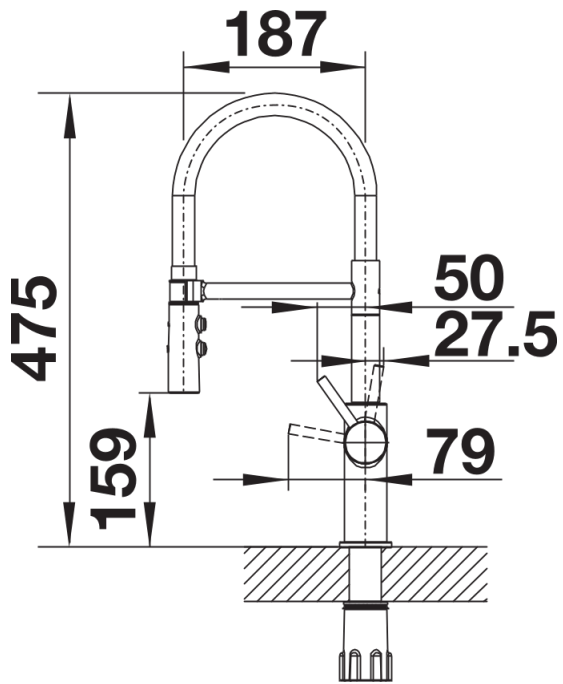

Produktdatenblatt CATRIS-S Flexo

Art. Nr. 527731

Vorteil

- Klassische Linien kombiniert mit semiprofessionellem Design und anspruchsvoller Ausstattung
- Flexibler Gummischlauch in schwarz bietet optimalen Bewegungsradius
- Zweistrahlblause mit integriertem Durchfluss-Stopp: für leichtes Wechseln von Perlstrahl auf Brausestrahl
- Komfortable Arretierung der Brause durch präzise Magnethalterung
- Durch die geringe Höhe perfekt mit Oberschränken kombinierbar
- Auch in Oberflächenausführung schwarz matt verfügbar

Farben

Verfügbare Farben

PVD steel

satin dark steel

PVD satin dark steel

Lieferumfang

- Auslauf schwenkbar 360°
- Hahnlochbohrung mit \varnothing 35mm erforderlich
- Kartusche mit keramischen Dichtungen
- Brause aus Kunststoff
- Flexible Anschlussschläuche mit 450 mm Länge und $\frac{3}{8}$ " Mutter für besonders leichte und sichere Montage
- Patentierter Strahlregler für deutlich geringere Verkalkung
- Stabilisierungsplatte zur Erhöhung der Standfestigkeit der Küchenarmatur bei Einbau in Spülen aus Edelstahl
- Serienmäßig mit Rückflussverhinderer ausgestattet und damit eigensicher gegen Rückfließen nach EN 1717
- LGA zertifiziert
- DVGW zertifiziert

Details

Schwenkbereich

Seitenansicht Hebel 2D

Seitenansicht