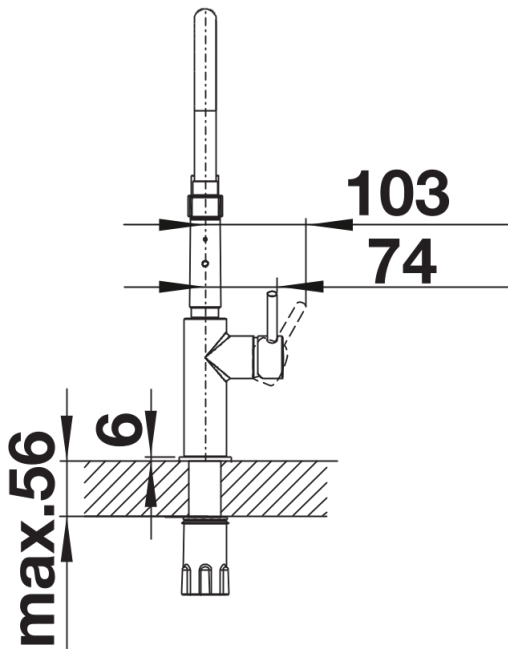

Produktdatenblatt CATRIS-S Flexo

Art. Nr. 527731

Vorteil

- Klassische Linien kombiniert mit semiprofessionellem Design und anspruchsvoller Ausstattung
- Flexibler Gummischlauch in schwarz bietet optimalen Bewegungsradius
- Zweistrahlblause mit integriertem Durchfluss-Stopp: für leichtes Wechseln von Perlstrahl auf Brausestrahl
- Komfortable Arretierung der Brause durch präzise Magnethalterung
- Durch die geringe Höhe perfekt mit Oberschränken kombinierbar
- Auch in Oberflächenausführung schwarz matt verfügbar

Farben

Verfügbare Farben

PVD steel

satin dark steel

PVD satin dark steel

Lieferumfang

- Auslauf schwenkbar 360°
- Hahnlochbohrung mit \varnothing 35mm erforderlich
- Kartusche mit keramischen Dichtungen
- Brause aus Kunststoff
- Flexible Anschlussschläuche mit 450 mm Länge und $\frac{3}{8}$ " Mutter für besonders leichte und sichere Montage
- Patentierter Strahlregler für deutlich geringere Verkalkung
- Stabilisierungsplatte zur Erhöhung der Standfestigkeit der Küchenarmatur bei Einbau in Spülen aus Edelstahl
- Serienmäßig mit Rückflussverhinderer ausgestattet und damit eigensicher gegen Rückfließen nach EN 1717
- LGA zertifiziert
- DVGW zertifiziert

Details

Schwenkbereich

Seitenansicht Hebel 2D

Seitenansicht