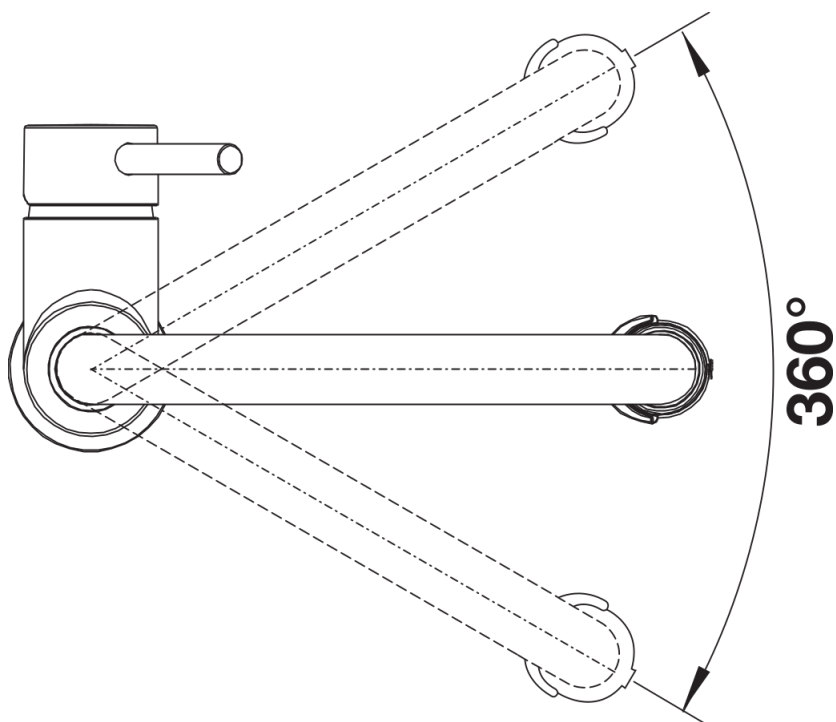

Produktdatenblatt CATRIS-S Flexo

Art. Nr. 527731

Vorteil

- Klassische Linien kombiniert mit semiprofessionellem Design und anspruchsvoller Ausstattung
- Flexibler Gummischlauch in schwarz bietet optimalen Bewegungsradius
- Zweistrahlblause mit integriertem Durchfluss-Stopp: für leichtes Wechseln von Perlstrahl auf Brausestrahl
- Komfortable Arretierung der Brause durch präzise Magnethalterung
- Durch die geringe Höhe perfekt mit Oberschränken kombinierbar
- Auch in Oberflächenausführung schwarz matt verfügbar

Farben

Verfügbare Farben

PVD steel

satin dark steel

PVD satin dark steel

Lieferumfang

- Auslauf schwenkbar 360°
- Hahnlochbohrung mit \varnothing 35mm erforderlich
- Kartusche mit keramischen Dichtungen
- Brause aus Kunststoff
- Flexible Anschlussschläuche mit 450 mm Länge und $\frac{3}{8}$ " Mutter für besonders leichte und sichere Montage
- Patentierter Strahlregler für deutlich geringere Verkalkung
- Stabilisierungsplatte zur Erhöhung der Standfestigkeit der Küchenarmatur bei Einbau in Spülen aus Edelstahl
- Serienmäßig mit Rückflussverhinderer ausgestattet und damit eigensicher gegen Rückfließen nach EN 1717
- LGA zertifiziert
- DVGW zertifiziert

Details

Schwenkbereich

Seitenansicht Hebel 2D

Seitenansicht