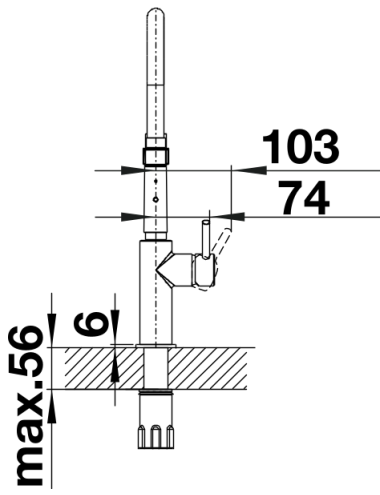

Produktdatenblatt CATRIS-S Flexo

Art. Nr. 525793

Vorteil

- Klassische Linien kombiniert mit semiprofessionellem Design und anspruchsvoller Ausstattung
- Ausführung in schwarz matt für eine genaue Abstimmung auf das Umfeld
- Flexibler Gummischlauch in schwarz bietet optimalen Bewegungsradius
- Zweistrahlblause für leichtes Wechseln von Perlstrahl auf Brausestrahl
- Komfortable Arretierung der Brause durch präzise Magnethalterung
- Durch die geringe Höhe perfekt mit Oberschränken kombinierbar

Farben

Verfügbare Farben

schwarz matt

Sonderfarbe schwarz matt

Lieferumfang

- Auslauf schwenkbar 360°
- Hahnlochbohrung mit \varnothing 35mm erforderlich
- Kartusche mit keramischen Dichtungen
- Brause aus Kunststoff
- Flexible Anschlussschläuche mit 450 mm Länge und $\frac{3}{8}$ " Mutter für besonders leichte und sichere Montage
- Patentierter Strahlregler für deutlich geringere Verkalkung
- Stabilisierungsplatte zur Erhöhung der Standfestigkeit der Küchenarmatur bei Einbau in Spülen aus Edelstahl
- Serienmäßig mit Rückflussverhinderer ausgestattet und damit eigensicher gegen Rückfließen nach EN 1717

Details

Schwenkbereich

Seitenansicht Hebel 2D

Seitenansicht