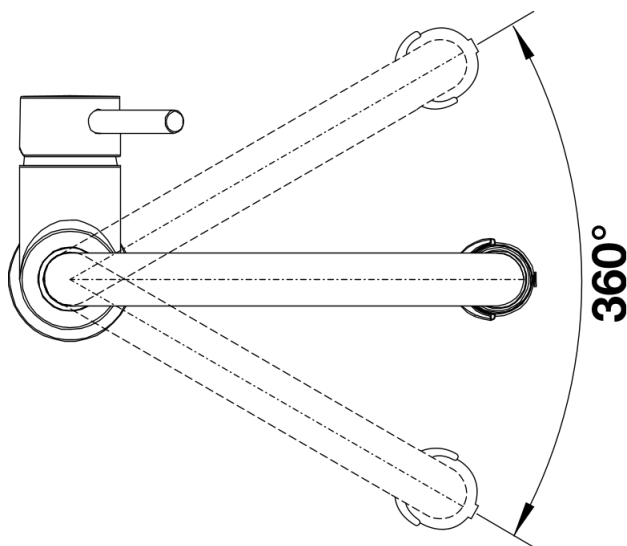

Produktdatenblatt CATRIS-S Flexo

Art. Nr. 525793

Vorteil

- Klassische Linien kombiniert mit semiprofessionellem Design und anspruchsvoller Ausstattung
- Ausführung in schwarz matt für eine genaue Abstimmung auf das Umfeld
- Flexibler Gummischlauch in schwarz bietet optimalen Bewegungsradius
- Zweistrahlblause für leichtes Wechseln von Perlstrahl auf Brausestrahl
- Komfortable Arretierung der Brause durch präzise Magnethalterung
- Durch die geringe Höhe perfekt mit Oberschränken kombinierbar

Farben

Verfügbare Farben

schwarz matt

Sonderfarbe schwarz matt

Lieferumfang

- Auslauf schwenkbar 360°
- Hahnlochbohrung mit \varnothing 35mm erforderlich
- Kartusche mit keramischen Dichtungen
- Brause aus Kunststoff
- Flexible Anschlussschläuche mit 450 mm Länge und $\frac{3}{8}$ " Mutter für besonders leichte und sichere Montage
- Patentierter Strahlregler für deutlich geringere Verkalkung
- Stabilisierungsplatte zur Erhöhung der Standfestigkeit der Küchenarmatur bei Einbau in Spülen aus Edelstahl
- Serienmäßig mit Rückflussverhinderer ausgestattet und damit eigensicher gegen Rückfließen nach EN 1717

Details

Schwenkbereich

Seitenansicht Hebel 2D

Seitenansicht