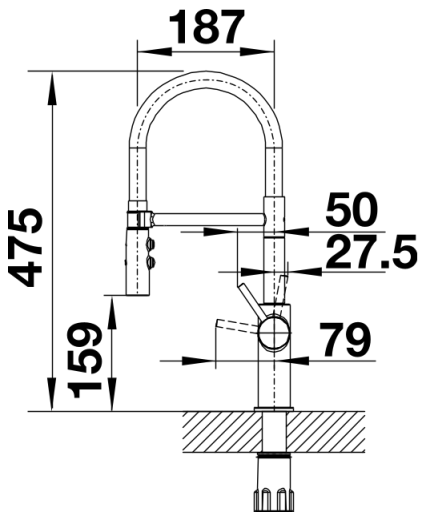

Produktdatenblatt CATRIS-S Flexo

Art. Nr. 525793

Vorteil

- Klassische Linien kombiniert mit semiprofessionellem Design und anspruchsvoller Ausstattung
- Ausführung in schwarz matt für eine genaue Abstimmung auf das Umfeld
- Flexibler Gummischlauch in schwarz bietet optimalen Bewegungsradius
- Zweistrahlblause für leichtes Wechseln von Perlstrahl auf Brausestrahl
- Komfortable Arretierung der Brause durch präzise Magnethalterung
- Durch die geringe Höhe perfekt mit Oberschränken kombinierbar

Farben

Verfügbare Farben

schwarz matt

Sonderfarbe schwarz matt

Lieferumfang

- Auslauf schwenkbar 360°
- Hahnlochbohrung mit \varnothing 35mm erforderlich
- Kartusche mit keramischen Dichtungen
- Brause aus Kunststoff
- Flexible Anschlussschläuche mit 450 mm Länge und $\frac{3}{8}$ " Mutter für besonders leichte und sichere Montage
- Patentierter Strahlregler für deutlich geringere Verkalkung
- Stabilisierungsplatte zur Erhöhung der Standfestigkeit der Küchenarmatur bei Einbau in Spülen aus Edelstahl
- Serienmäßig mit Rückflussverhinderer ausgestattet und damit eigensicher gegen Rückfließen nach EN 1717

Details

Schwenkbereich

Seitenansicht Hebel 2D

Seitenansicht