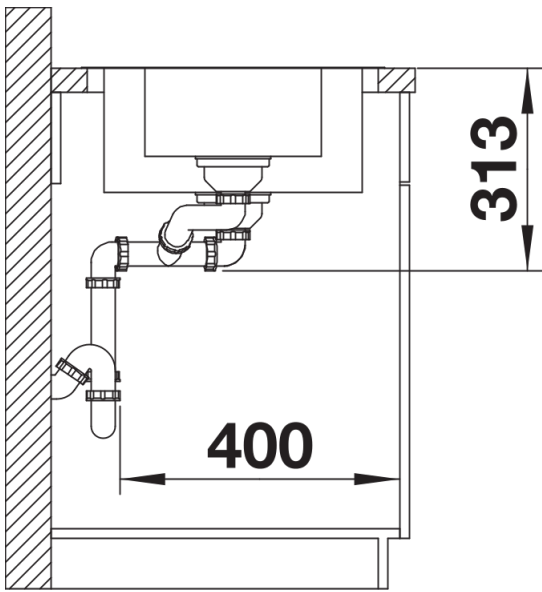

## Lieferumfang

---

- Multifunktionsschale aus Edelstahl
- Ablaufgarnitur mit Raumparrohr
- 2 x 3 1/2" InFino -Korbventil mit Abлаuffernbedienung (PushControl) für das Hauptbecken

240729 - Edelstahlschale

## Details

---

Aufsicht

Ausschnitt

Frontansicht

Seitenansicht