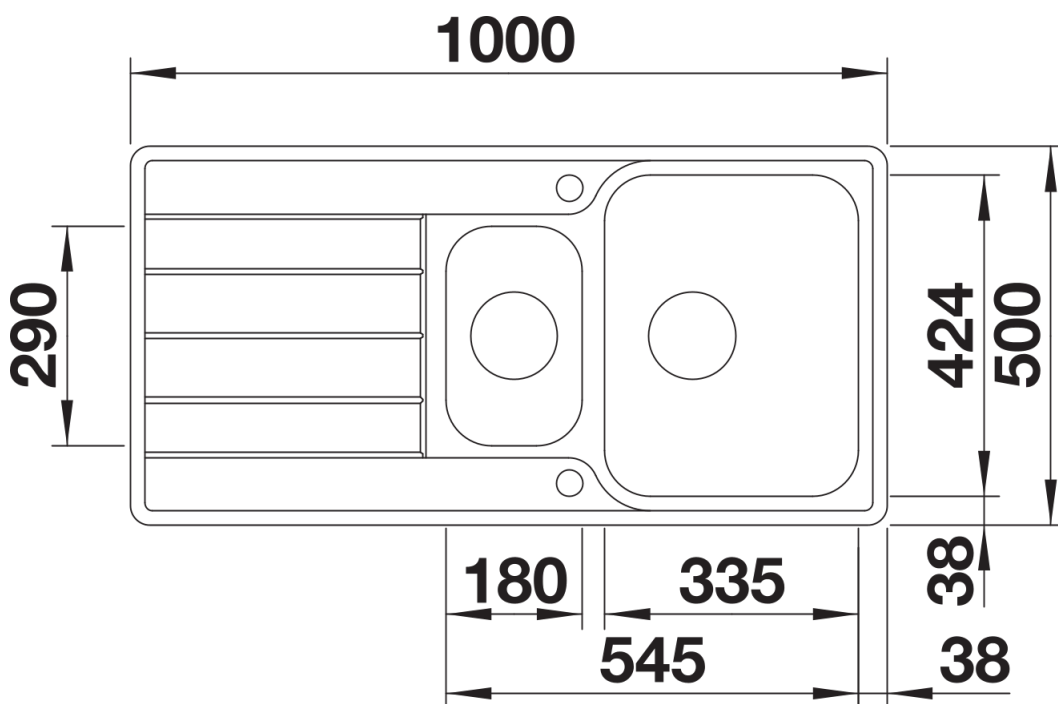

## Lieferumfang

---

- Multifunktionsschale aus Edelstahl
- Ablaufgarnitur mit Raumparrohr
- 2 x 3 1/2" InFino -Korbventil mit Abлаuffernbedienung (PushControl) für das Hauptbecken

240729 - Edelstahlschale

## Details

---

Aufsicht

Ausschnitt

Frontansicht

Seitenansicht