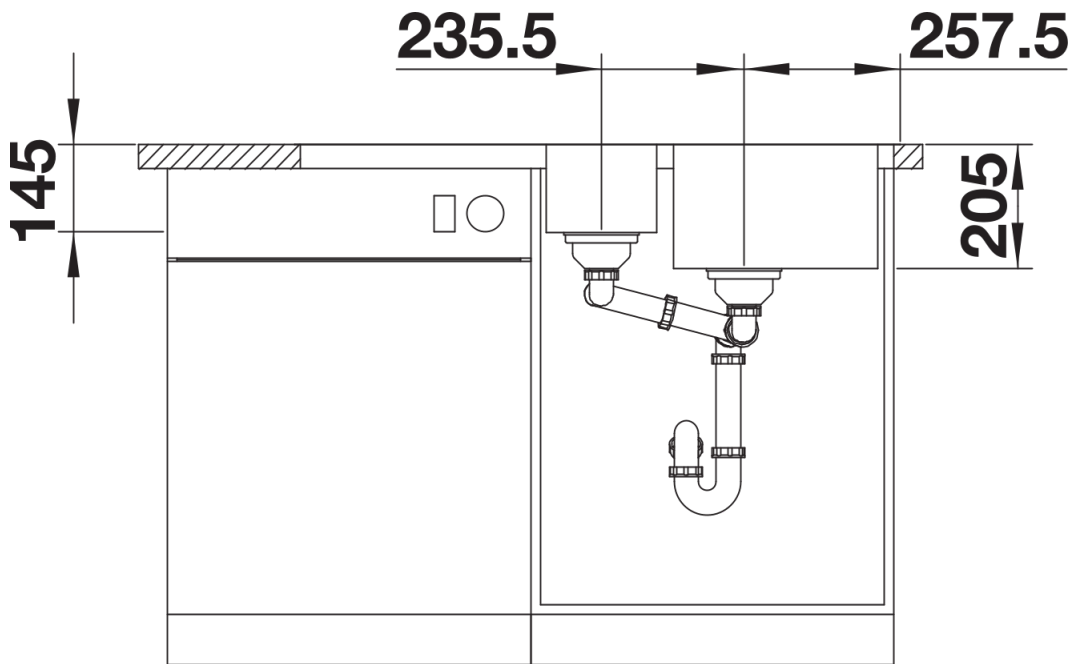

## Lieferumfang

---

- Multifunktionsschale aus Edelstahl
- Ablaufgarnitur mit Raumparrohr
- 2 x 3 1/2" InFino -Korbventil mit Abлаuffernbedienung (PushControl) für das Hauptbecken

240729 - Edelstahlschale

## Details

---

Aufsicht

Ausschnitt

Frontansicht

Seitenansicht