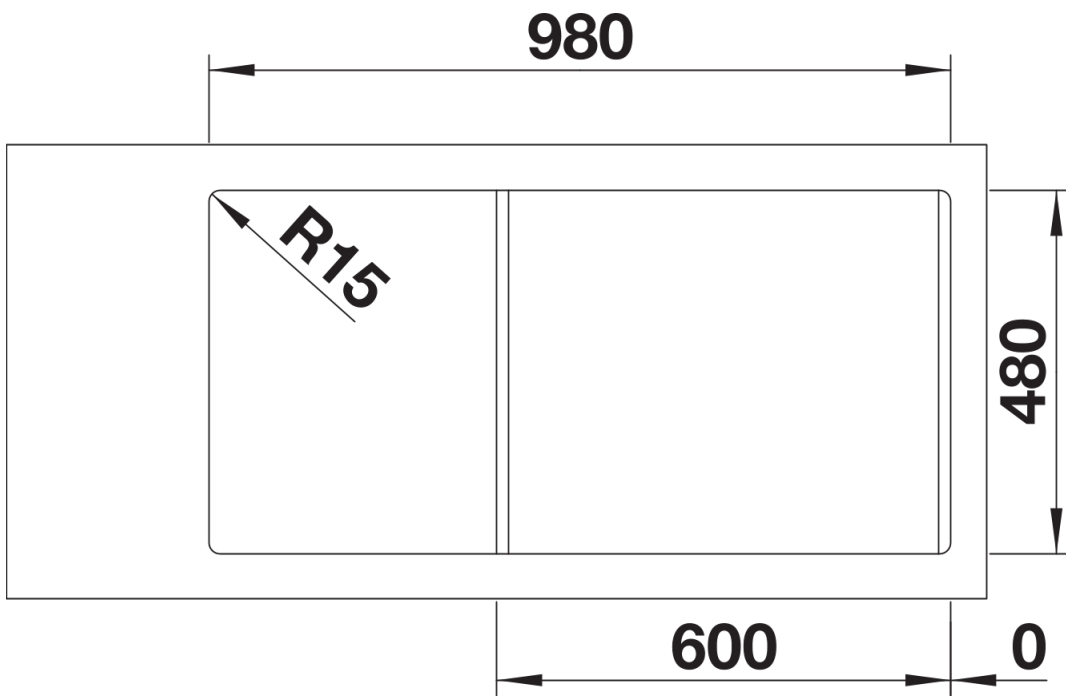

## Lieferumfang

---

- Multifunktionsschale aus Edelstahl
- Ablaufgarnitur mit Raumparrohr
- 2 x 3 1/2" InFino -Korbventil mit Abлаuffernbedienung (PushControl) für das Hauptbecken

240729 - Edelstahlschale

## Details

---

Aufsicht

Ausschnitt

Frontansicht

Seitenansicht