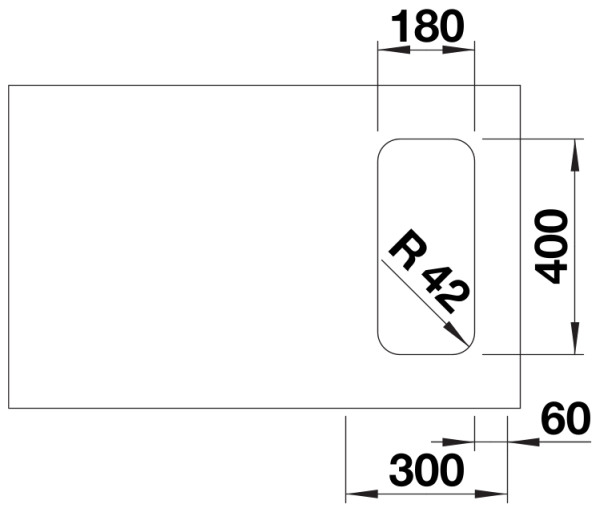

## Lieferumfang

---

- Ablaufgarnitur mit Raumsparrohr
- 3 1/2" InFino-Korbventil
- Befestigungsset

## Aufsicht

Ausschnitt

Frontansicht

Seitenansicht