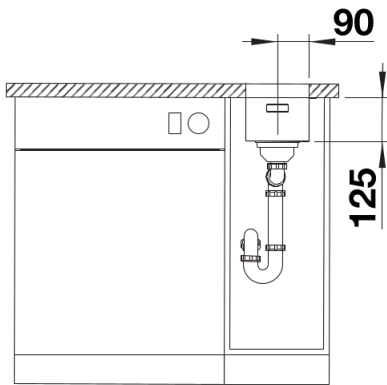

## Lieferumfang

---

- Ablaufgarnitur mit Raumsparrohr
- 3 1/2" InFino-Korbventil
- Befestigungsset

## Aufsicht

Ausschnitt

Frontansicht

Seitenansicht