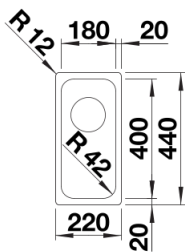

## Lieferumfang

---

- Ablaufgarnitur mit Raumsparrohr
- 3 1/2" InFino-Korbventil
- Befestigungsset

## Aufsicht

Ausschnitt

Frontansicht

Seitenansicht