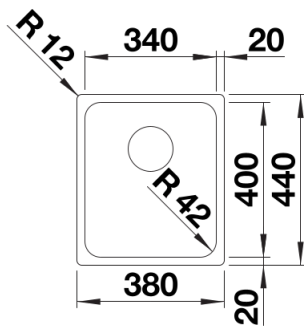

Produktdatenblatt SOLIS 340-U

Art. Nr. 526115

Vorteil

- Harmonisches Zusammenspiel funktionaler und optischer Elemente
- Hochwertige Ausstattung mit verdecktem Überlauf C-overflow und Ablaufsystem InFino – elegant integriert und pflegeleicht
- Großes Beckenvolumen und praktisch nutzbare Bodenfläche
- Funktionales Zubehör optional erhältlich

Lieferumfang

- Ablaufgarnitur mit Raumsparrohr
- 3 1/2" InFino-Korbventil
- Befestigungsset

Details

Aufsicht

Ausschnitt

Frontansicht

Seitenansicht