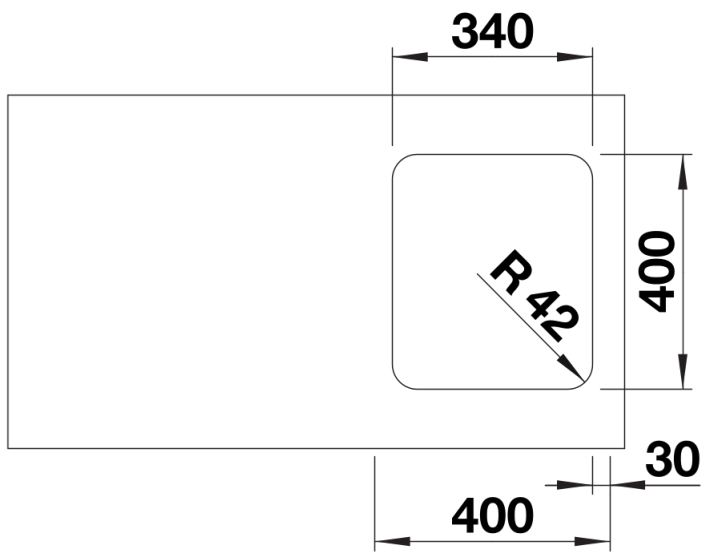

Produktdatenblatt SOLIS 340-U

Art. Nr. 526115

Vorteil

- Harmonisches Zusammenspiel funktionaler und optischer Elemente
- Hochwertige Ausstattung mit verdecktem Überlauf C-overflow und Ablaufsystem InFino – elegant integriert und pflegeleicht
- Großes Beckenvolumen und praktisch nutzbare Bodenfläche
- Funktionales Zubehör optional erhältlich

Lieferumfang

- Ablaufgarnitur mit Raumsparrohr
- 3 1/2" InFino-Korbventil
- Befestigungsset

Details

Aufsicht

Ausschnitt

Frontansicht

Seitenansicht