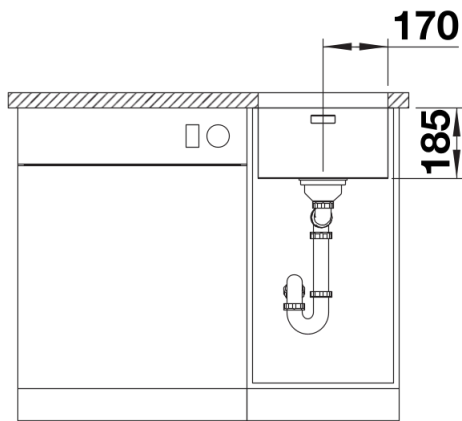

Lieferumfang

- Ablaufgarnitur mit Raumsparrohr
- 3 1/2" InFino-Korbventil
- Befestigungsset

Details

Aufsicht

Ausschnitt

Frontansicht

Seitenansicht