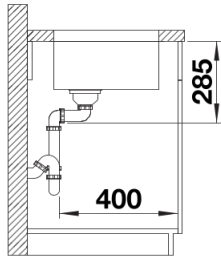

Lieferumfang

- Ablaufgarnitur mit Raumsparrohr
- 3 1/2" InFino-Korbventil
- Befestigungsset

Details

Aufsicht

Ausschnitt

Frontansicht

Seitenansicht