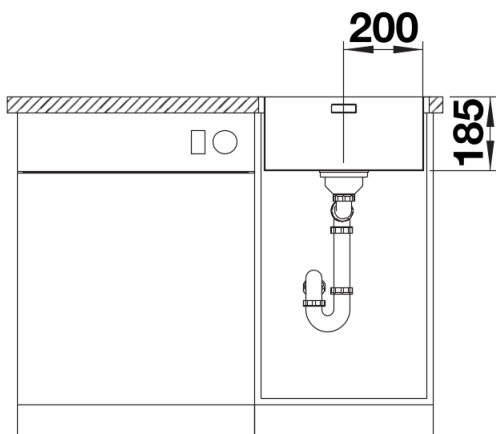

## Lieferumfang

---

- Ablaufgarnitur mit Raumsparrohr
- 3 ½" InFino-Korbventil

## Aufsicht

Ausschnitt

Frontansicht

Seitenansicht