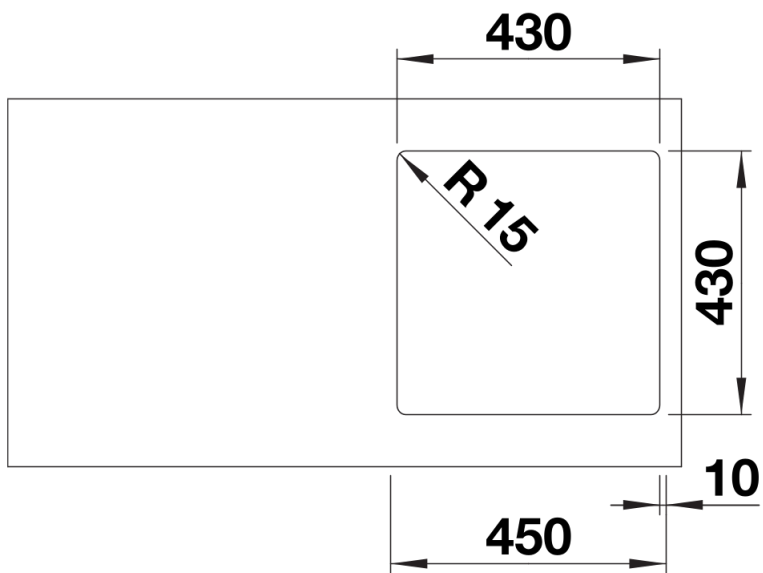

## Produktdatenblatt SOLIS 400-IF

Art. Nr. 526118

Vorteil

---

- Harmonisches Zusammenspiel funktionaler und optischer Elemente
- Hochwertige Ausstattung mit verdecktem Überlauf C-overflow und Ablaufsystem InFino – elegant integriert und pflegeleicht
- Komfortables Beckenvolumen und optimal nutzbare Bodenfläche
- Eleganter IF-Flachrand für den flächenbündigen und Einbau von oben
- Funktionales Zubehör optional erhältlich

## Lieferumfang

---

- Ablaufgarnitur mit Raumsparrohr
- 3 ½" InFino-Korbventil

## Aufsicht

Ausschnitt

Frontansicht

Seitenansicht