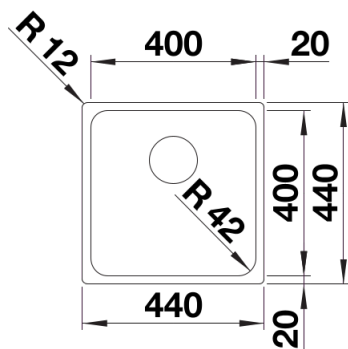

## Produktdatenblatt SOLIS 400-IF

Art. Nr. 526118

Vorteil

---

- Harmonisches Zusammenspiel funktionaler und optischer Elemente
- Hochwertige Ausstattung mit verdecktem Überlauf C-overflow und Ablaufsystem InFino – elegant integriert und pflegeleicht
- Komfortables Beckenvolumen und optimal nutzbare Bodenfläche
- Eleganter IF-Flachrand für den flächenbündigen und Einbau von oben
- Funktionales Zubehör optional erhältlich

## Lieferumfang

---

- Ablaufgarnitur mit Raumsparrohr
- 3 ½" InFino-Korbventil

## Aufsicht

Ausschnitt

Frontansicht

Seitenansicht