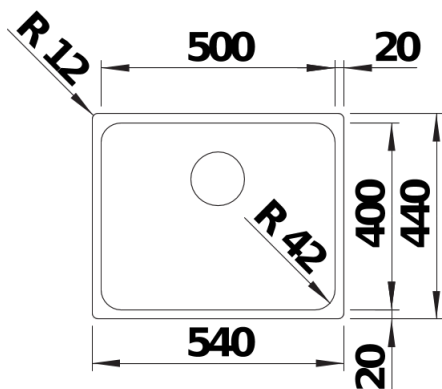

Produktdatenblatt SOLIS 500-IF

Art. Nr. 526123

Vorteil

- Harmonisches Zusammenspiel funktionaler und optischer Elemente
- Hochwertige Ausstattung mit verdecktem Überlauf C-overflow und Ablaufsystem InFino – elegant integriert und besonders pflegeleicht
- Komfortables Beckenvolumen und optimal nutzbare Bodenfläche
- Eleganter IF-Flachrand für den flächenbündigen und aufliegenden Einbau
- Funktionales Zubehör optional erhältlich

Lieferumfang

- Ablaufgarnitur mit Raumsparrohr, 3 ½" InFino-Korbventil, Befestigungsset

Details

Aufsicht

Ausschnitt

Frontansicht

Seitenansicht