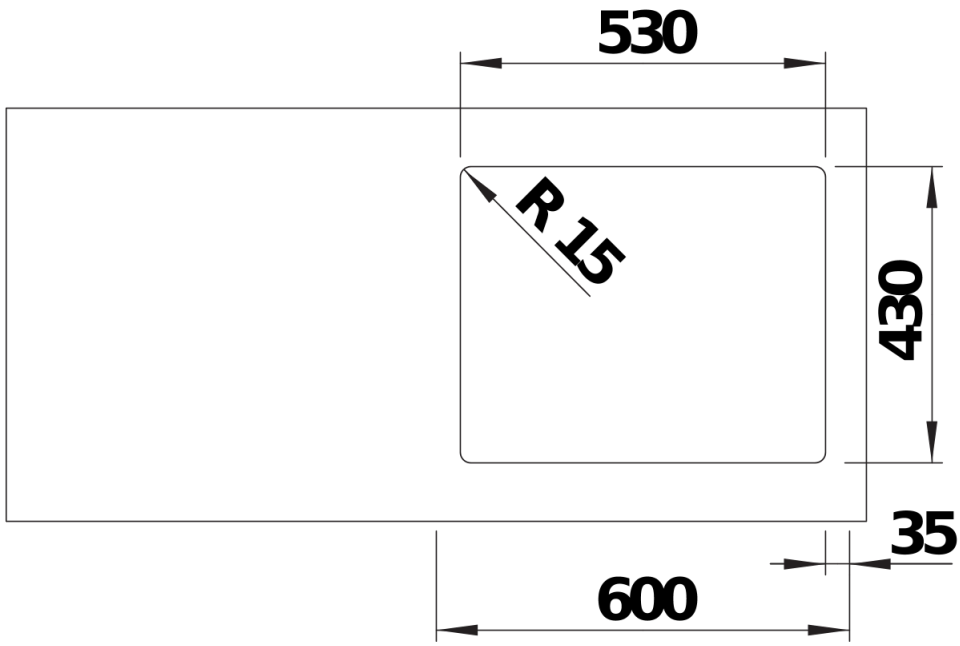

Produktdatenblatt SOLIS 500-IF

Art. Nr. 526123

Vorteil

- Harmonisches Zusammenspiel funktionaler und optischer Elemente
- Hochwertige Ausstattung mit verdecktem Überlauf C-overflow und Ablaufsystem InFino – elegant integriert und besonders pflegeleicht
- Komfortables Beckenvolumen und optimal nutzbare Bodenfläche
- Eleganter IF-Flachrand für den flächenbündigen und aufliegenden Einbau
- Funktionales Zubehör optional erhältlich

Lieferumfang

- Ablaufgarnitur mit Raumsparrohr, 3 ½" InFino-Korbventil, Befestigungsset

Details

Aufsicht

Ausschnitt

Frontansicht

Seitenansicht