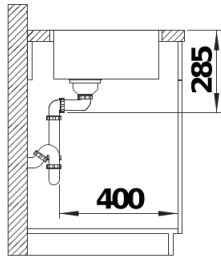

Lieferumfang

- Ablaufgarnitur mit Raumsparrohr, 3 ½" InFino-Korbventil, Befestigungsset

Details

Aufsicht

Ausschnitt

Frontansicht

Seitenansicht