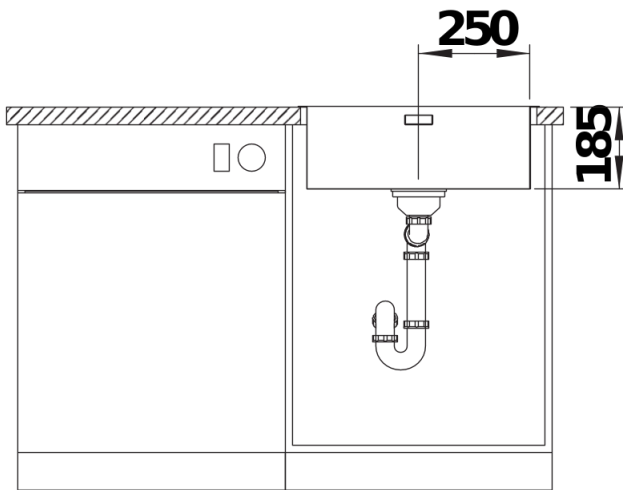

Produktdatenblatt SOLIS 500-IF

Art. Nr. 526123

Vorteil

- Harmonisches Zusammenspiel funktionaler und optischer Elemente
- Hochwertige Ausstattung mit verdecktem Überlauf C-overflow und Ablaufsystem InFino – elegant integriert und besonders pflegeleicht
- Komfortables Beckenvolumen und optimal nutzbare Bodenfläche
- Eleganter IF-Flachrand für den flächenbündigen und aufliegenden Einbau
- Funktionales Zubehör optional erhältlich

Lieferumfang

- Ablaufgarnitur mit Raumsparrohr, 3 ½" InFino-Korbventil, Befestigungsset

Details

Aufsicht

Ausschnitt

Frontansicht

Seitenansicht