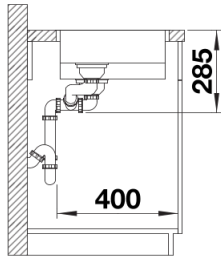

Lieferumfang

- Ablaufgarnitur mit Raumsparrohr
- 2 x 3 ½" InFino-Korbventil
- Befestigungsset

Details

Aufsicht

Ausschnitt

Frontansicht

Seitenansicht