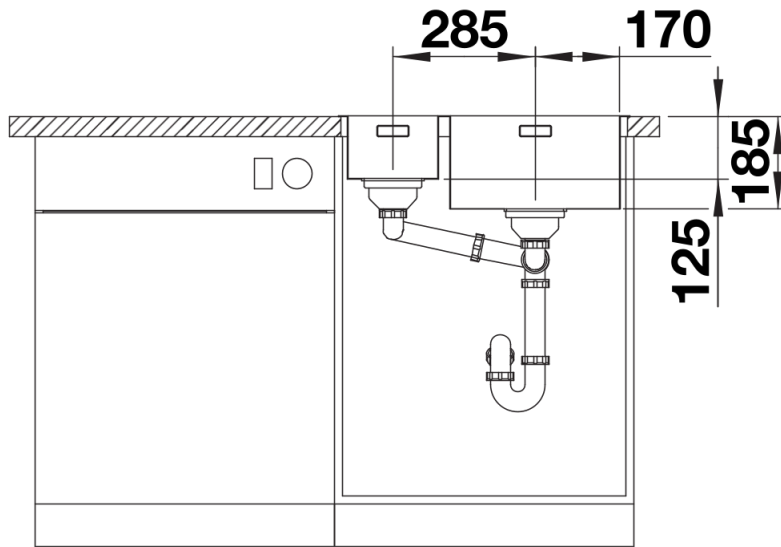

Produktdatenblatt SOLIS 340/180-IF

Art. Nr. 526130

Vorteil

- Harmonisches Zusammenspiel funktionaler und optischer Elemente
- Hochwertige Ausstattung mit verdecktem Überlauf C-overflow und Ablaufsystem InFino – elegant integriert und pflegeleicht
- Großes Beckenvolumen und praktisch nutzbare Bodenfläche
- Eleganter IF-Flachrand für den flächenbündigen und Einbau von oben
- Funktionales Zubehör optional erhältlich

Lieferumfang

- Ablaufgarnitur mit Raumsparrohr
- 2 x 3 ½" InFino-Korbventil
- Befestigungsset

Details

Aufsicht

Ausschnitt

Frontansicht

Seitenansicht