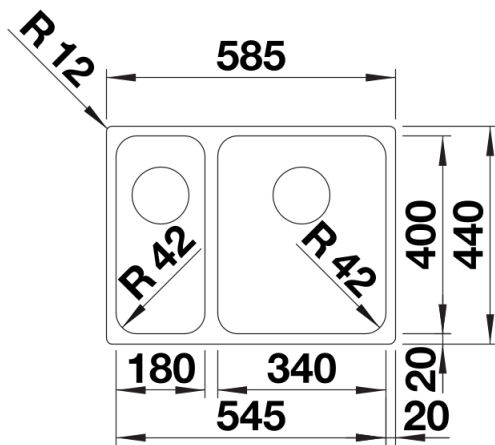

Produktdatenblatt SOLIS 340/180-IF

Art. Nr. 526130

Vorteil

- Harmonisches Zusammenspiel funktionaler und optischer Elemente
- Hochwertige Ausstattung mit verdecktem Überlauf C-overflow und Ablaufsystem InFino – elegant integriert und pflegeleicht
- Großes Beckenvolumen und praktisch nutzbare Bodenfläche
- Eleganter IF-Flachrand für den flächenbündigen und Einbau von oben
- Funktionales Zubehör optional erhältlich

Lieferumfang

- Ablaufgarnitur mit Raumsparrohr
- 2 x 3 ½" InFino-Korbventil
- Befestigungsset

Details

Aufsicht

Ausschnitt

Frontansicht

Seitenansicht