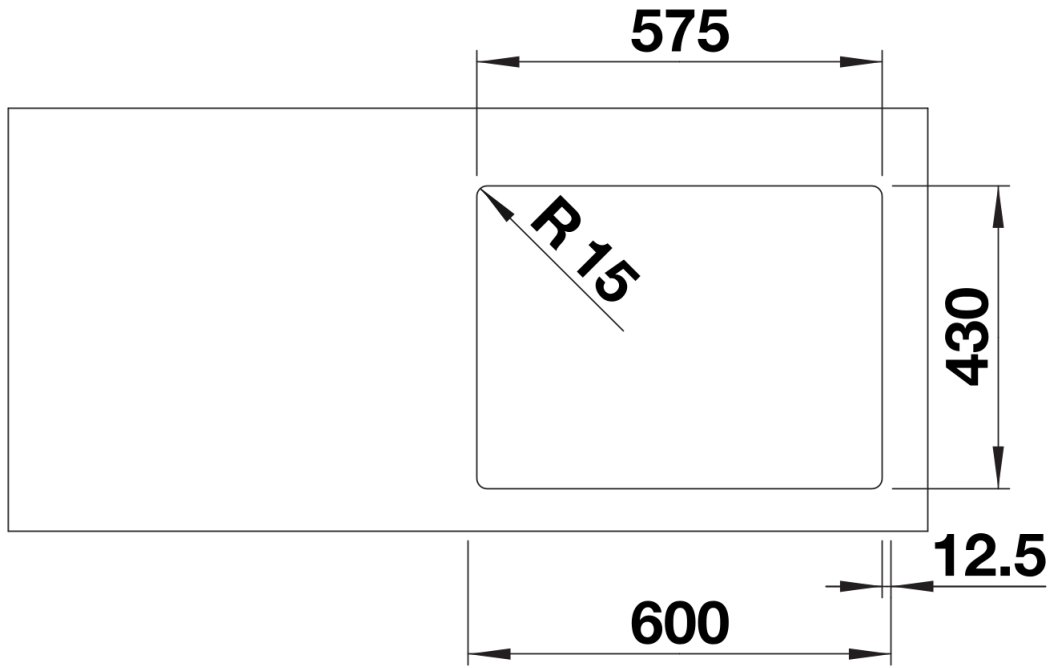

Produktdatenblatt SOLIS 340/180-IF

Art. Nr. 526130

Vorteil

- Harmonisches Zusammenspiel funktionaler und optischer Elemente
- Hochwertige Ausstattung mit verdecktem Überlauf C-overflow und Ablaufsystem InFino – elegant integriert und pflegeleicht
- Großes Beckenvolumen und praktisch nutzbare Bodenfläche
- Eleganter IF-Flachrand für den flächenbündigen und Einbau von oben
- Funktionales Zubehör optional erhältlich

Lieferumfang

- Ablaufgarnitur mit Raumsparrohr
- 2 x 3 ½" InFino-Korbventil
- Befestigungsset

Details

Aufsicht

Ausschnitt

Frontansicht

Seitenansicht