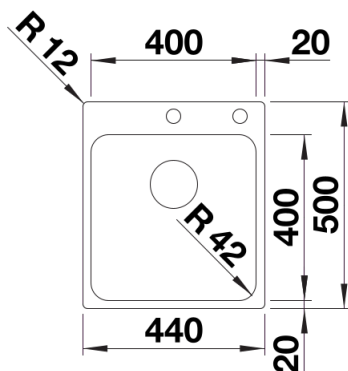

## Lieferumfang

---

- Ablaufgarnitur mit Raumsparrohr
- 3 ½" InFino-Korbventil mit Abлаuffernbedienung (PushControl)
- Befestigungsset

## Aufsicht

Ausschnitt

Frontansicht

Seitenansicht