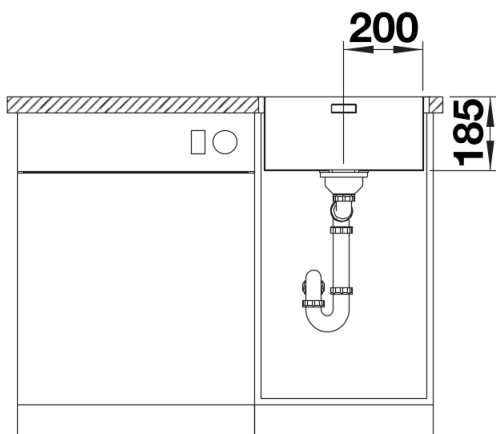

## Lieferumfang

---

- Ablaufgarnitur mit Raumsparrohr
- 3 ½" InFino-Korbventil mit Abлаuffernbedienung (PushControl)
- Befestigungsset

## Aufsicht

Ausschnitt

Frontansicht

Seitenansicht