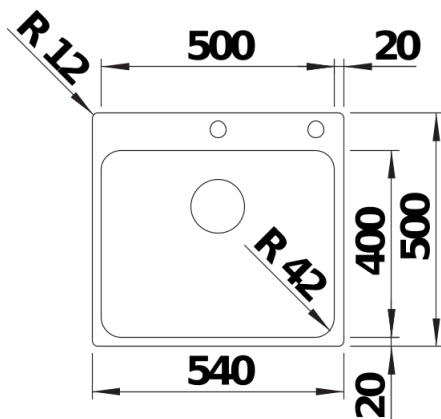

Produktdatenblatt SOLIS 500-IF/A

Art. Nr. 526124

Vorteil

- Harmonisches Zusammenspiel funktionaler und optischer Elemente
- Hochwertige Ausstattung mit verdecktem Überlauf C-overflow und InFino Ablaufsystem mit der flachen und intuitiven Ablauffernbedienung PushControl
- Komfortables Beckenvolumen und optimal nutzbare Bodenfläche
- Eleganter IF-Flachrand für den flächenbündigen und aufliegenden Einbau
- Funktionales Zubehör optional erhältlich

Lieferumfang

- Ablaufgarnitur mit Raumsparrohr
- 3 ½" InFino-Korbventil mit Abлаuffernbedienung (PushControl)
- Befestigungsset

Details

Aufsicht

Ausschnitt

Frontansicht

Seitenansicht