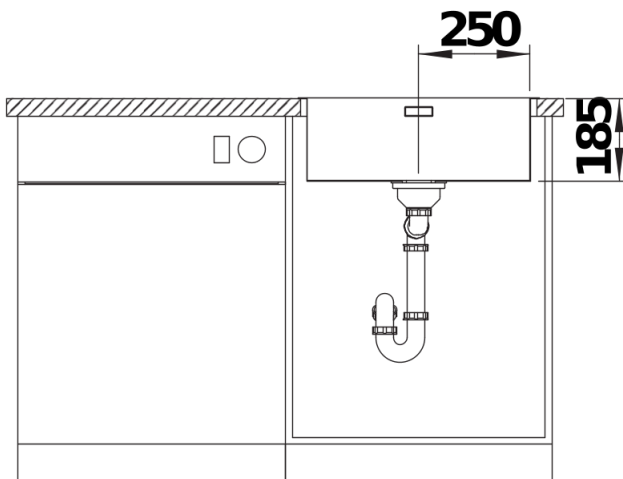

Produktdatenblatt SOLIS 500-IF/A

Art. Nr. 526124

Vorteil

- Harmonisches Zusammenspiel funktionaler und optischer Elemente
- Hochwertige Ausstattung mit verdecktem Überlauf C-overflow und InFino Ablaufsystem mit der flachen und intuitiven Ablauffernbedienung PushControl
- Komfortables Beckenvolumen und optimal nutzbare Bodenfläche
- Eleganter IF-Flachrand für den flächenbündigen und aufliegenden Einbau
- Funktionales Zubehör optional erhältlich

Lieferumfang

- Ablaufgarnitur mit Raumsparrohr
- 3 ½" InFino-Korbventil mit Abлаuffernbedienung (PushControl)
- Befestigungsset

Details

Aufsicht

Ausschnitt

Frontansicht

Seitenansicht