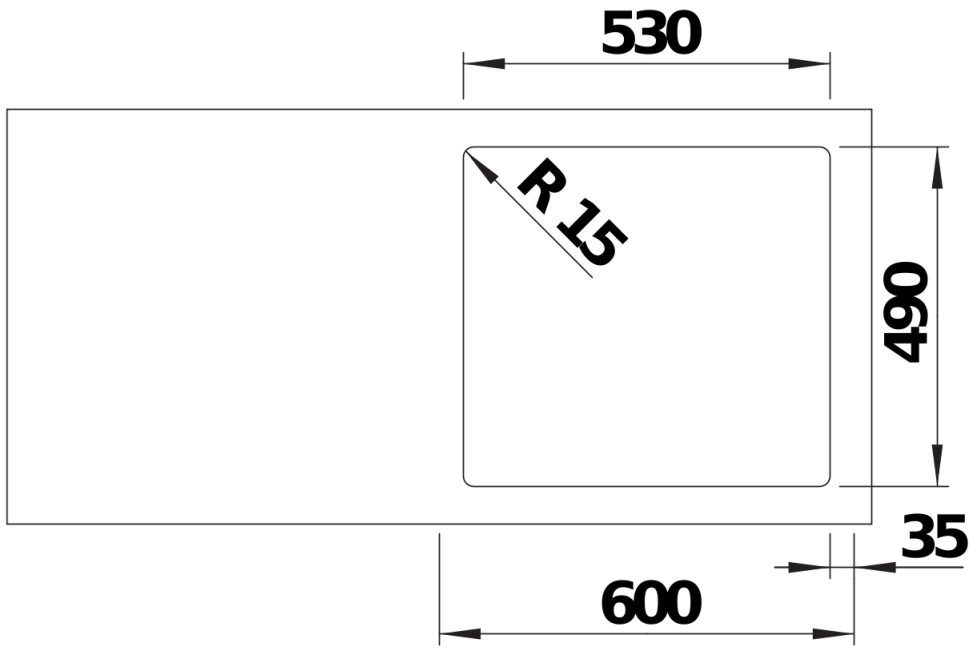

Produktdatenblatt SOLIS 500-IF/A

Art. Nr. 526124

Vorteil

- Harmonisches Zusammenspiel funktionaler und optischer Elemente
- Hochwertige Ausstattung mit verdecktem Überlauf C-overflow und InFino Ablaufsystem mit der flachen und intuitiven Ablauffernbedienung PushControl
- Komfortables Beckenvolumen und optimal nutzbare Bodenfläche
- Eleganter IF-Flachrand für den flächenbündigen und aufliegenden Einbau
- Funktionales Zubehör optional erhältlich

Lieferumfang

- Ablaufgarnitur mit Raumsparrohr
- 3 ½" InFino-Korbventil mit Abлаuffernbedienung (PushControl)
- Befestigungsset

Details

Aufsicht

Ausschnitt

Frontansicht

Seitenansicht