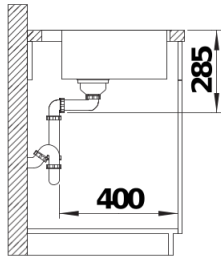

Lieferumfang

- Ablaufgarnitur mit Raumsparrohr
- 3 ½" InFino-Korbventil mit Abлаuffernbedienung (PushControl)
- Befestigungsset

Details

Aufsicht

Ausschnitt

Frontansicht

Seitenansicht