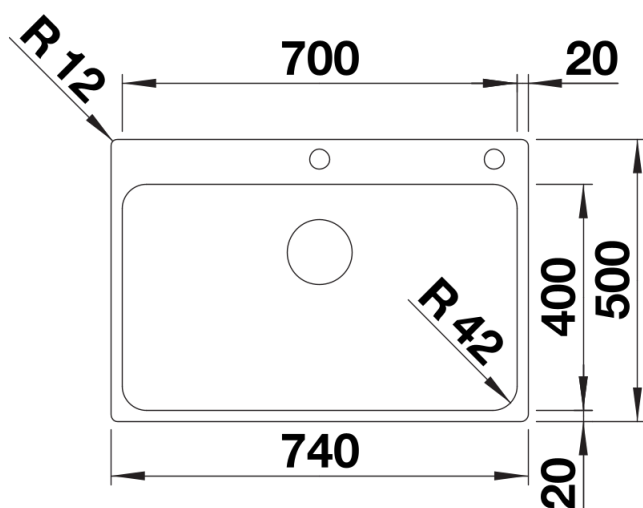

## Produktdatenblatt SOLIS 700-IF/A

Art. Nr. 526127

Vorteil

---

- Harmonisches Zusammenspiel funktionaler und optischer Elemente
- Hochwertige Ausstattung mit verdecktem Überlauf C-overflow und InFino Ablaufsystem mit der flachen und intuitiven Ablauffernbedienung PushControl
- Komfortables Beckenvolumen und optimal nutzbare Bodenfläche
- Eleganter IF-Flachrand für den flächenbündigen und aufliegenden Einbau
- Funktionales Zubehör optional erhältlich

## Aufsicht

Ausschnitt

Frontansicht

Seitenansicht