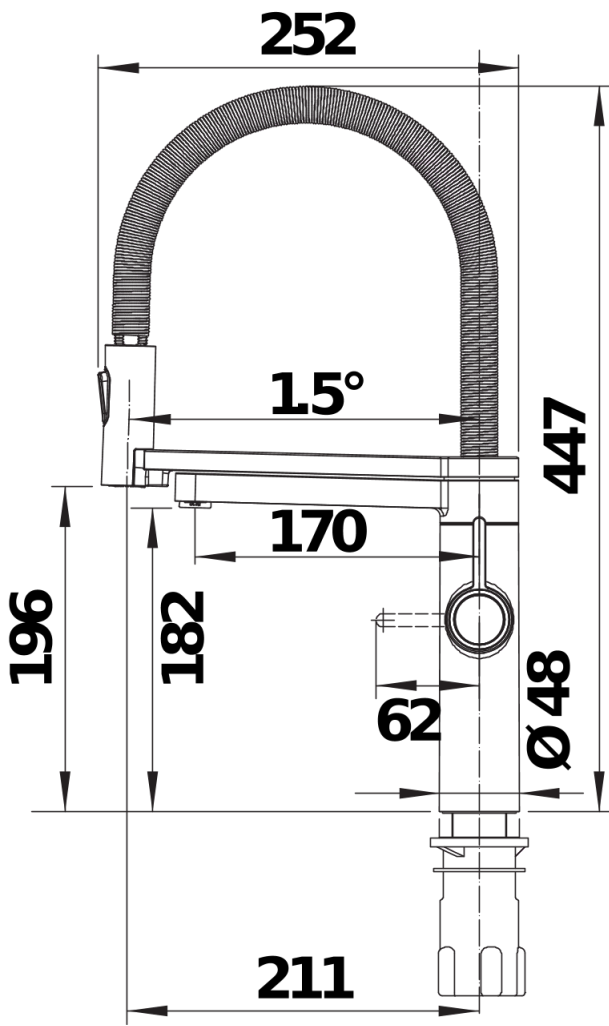

## Lieferumfang

---

- Auslauf für Mischwasser 360° schwenkbar
- Separater, 180° schwenkbarer Auslauf für gefiltertes Wasser
- Hahnlochbohrung mit Ø 35 mm erforderlich
- Kartusche mit keramischer Dichtung
- Diverse flexible Anschlussschläuche sowie Verbindungsbögen für besonders leichte und sichere Montage
- Patentierter Strahlregler für deutlich geringere Verkalkung
- Stabilisierungsplatte zur Erhöhung der Standfestigkeit der Küchenarmatur bei Einbau in Spülen aus Edelstahl

## Schwenkbereich

Seitenansicht Hebel 2D

Seitenansicht