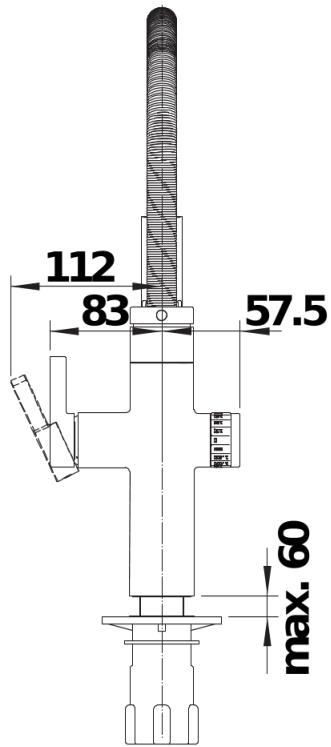

## Lieferumfang

---

- Auslauf für Mischwasser 360° schwenkbar
- Separater, 180° schwenkbarer Auslauf für gefiltertes Wasser
- Hahnlochbohrung mit Ø 35 mm erforderlich
- Kartusche mit keramischer Dichtung
- Diverse flexible Anschlussschläuche sowie Verbindungsbögen für besonders leichte und sichere Montage
- Patentierter Strahlregler für deutlich geringere Verkalkung
- Stabilisierungsplatte zur Erhöhung der Standfestigkeit der Küchenarmatur bei Einbau in Spülen aus Edelstahl

## Schwenkbereich

Seitenansicht Hebel 2D

Seitenansicht