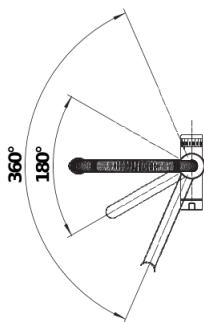

## Produktdatenblatt EVOL-S Pro Filter

Art. Nr. 526276

Vorteil

---

Farben

---

Verfügbare Farben  
PVD Steel

PVD PVD Steel

## Lieferumfang

---

- Auslauf für Mischwasser 360° schwenkbar
- Separater, 180° schwenkbarer Auslauf für gefiltertes Wasser
- Hahnlochbohrung mit Ø 35 mm erforderlich
- Kartusche mit keramischer Dichtung
- Diverse flexible Anschlussschläuche sowie Verbindungsbögen für besonders leichte und sichere Montage
- Patentierter Strahlregler für deutlich geringere Verkalkung
- Stabilisierungsplatte zur Erhöhung der Standfestigkeit der Küchenarmatur bei Einbau in Spülen aus Edelstahl

## Schwenkbereich

Seitenansicht Hebel 2D

Seitenansicht