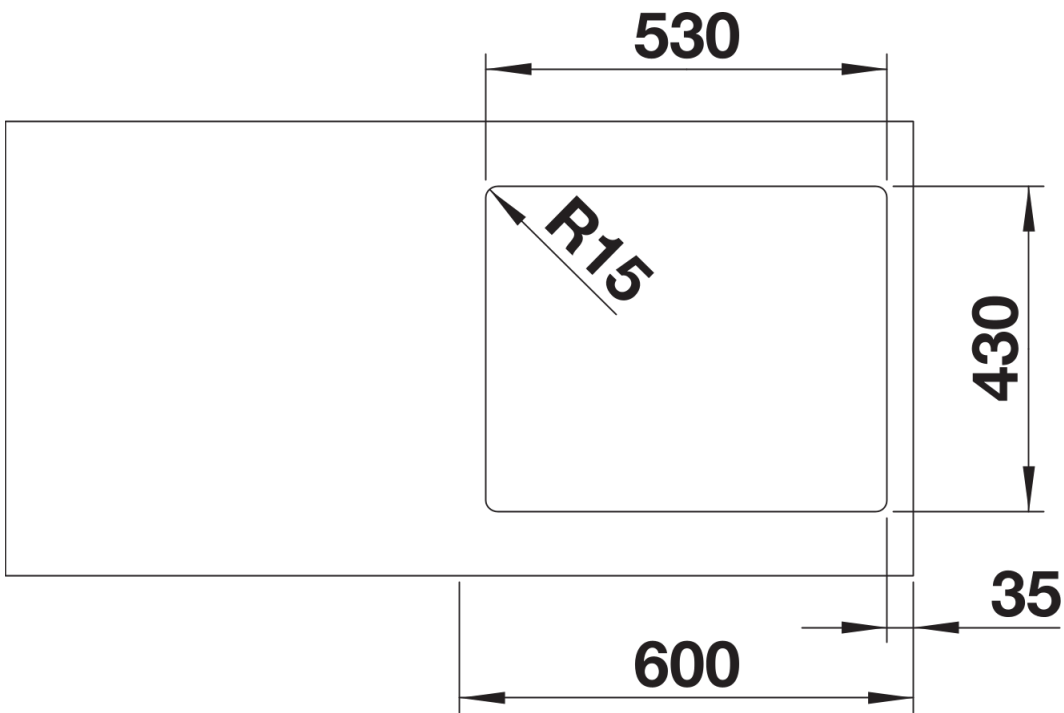

Produktdatenblatt ZEROX 500-IF Dark Steel

Art. Nr. 526245

Vorteil

- Markant rechtwinkliges Edelstahl-Becken mit eleganter, dunkelgrauer Oberfläche
- Angenehm warme Haptik durch hochwertigen, puren Edelstahl ohne Beschichtung
- Harmonischer Oberflächen-Mix: Einbaurand, Überlauf und Auslauf setzen stilvolle Akzente in geschliffenem Edelstahl
- Vielseitig kombinierbar mit einer Vielzahl an Farben und Materialien
- Reinigungsfreundliche und pflegeleichte Oberfläche: einfaches Entfernen von Fingerabdrücken und Verschmutzungen
- Hochwertige Ausstattung mit Ablaufsystem InFino – elegant und pflegeleicht

Lieferumfang

- Ablaufgarnitur mit Raumsparrohr
- 3 ½" InFino-Korbventil
- Befestigungsset

Details

Aufsicht

Ausschnitt

Frontansicht

Seitenansicht