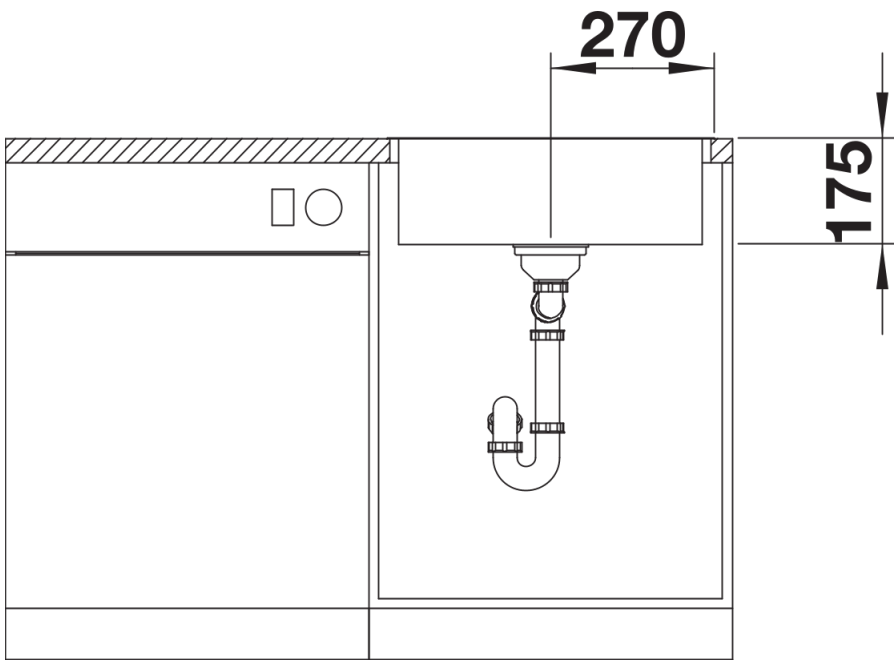

Lieferumfang

- Ablaufgarnitur mit Raumsparrohr
- 3 ½" InFino-Korbventil
- Befestigungsset

Details

Aufsicht

Ausschnitt

Frontansicht

Seitenansicht