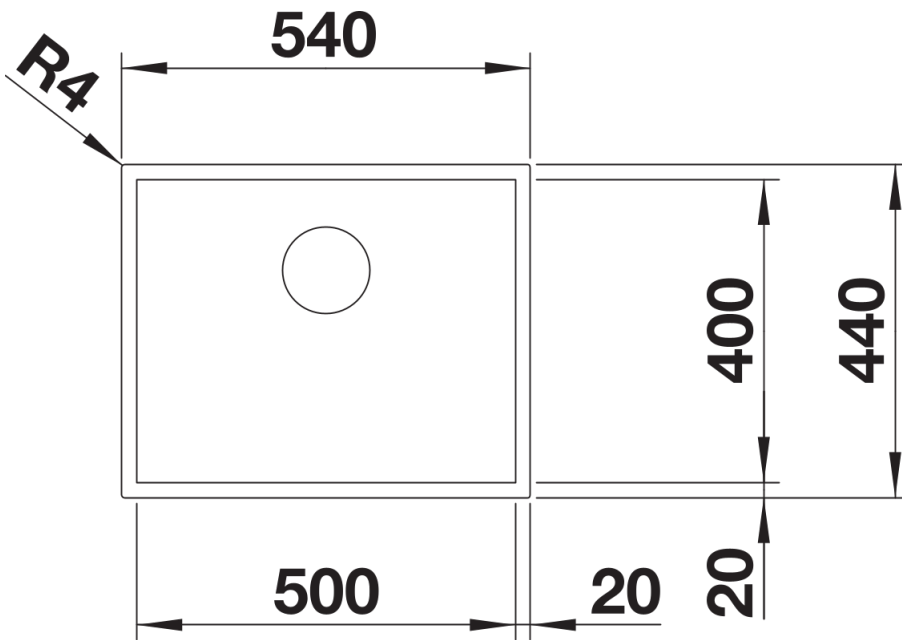

Produktdatenblatt ZEROX 500-IF Dark Steel

Art. Nr. 526245

Vorteil

- Markant rechtwinkliges Edelstahl-Becken mit eleganter, dunkelgrauer Oberfläche
- Angenehm warme Haptik durch hochwertigen, puren Edelstahl ohne Beschichtung
- Harmonischer Oberflächen-Mix: Einbaurand, Überlauf und Auslauf setzen stilvolle Akzente in geschliffenem Edelstahl
- Vielseitig kombinierbar mit einer Vielzahl an Farben und Materialien
- Reinigungsfreundliche und pflegeleichte Oberfläche: einfaches Entfernen von Fingerabdrücken und Verschmutzungen
- Hochwertige Ausstattung mit Ablaufsystem InFino – elegant und pflegeleicht

Lieferumfang

- Ablaufgarnitur mit Raumsparrohr
- 3 ½" InFino-Korbventil
- Befestigungsset

Details

Aufsicht

Ausschnitt

Frontansicht

Seitenansicht