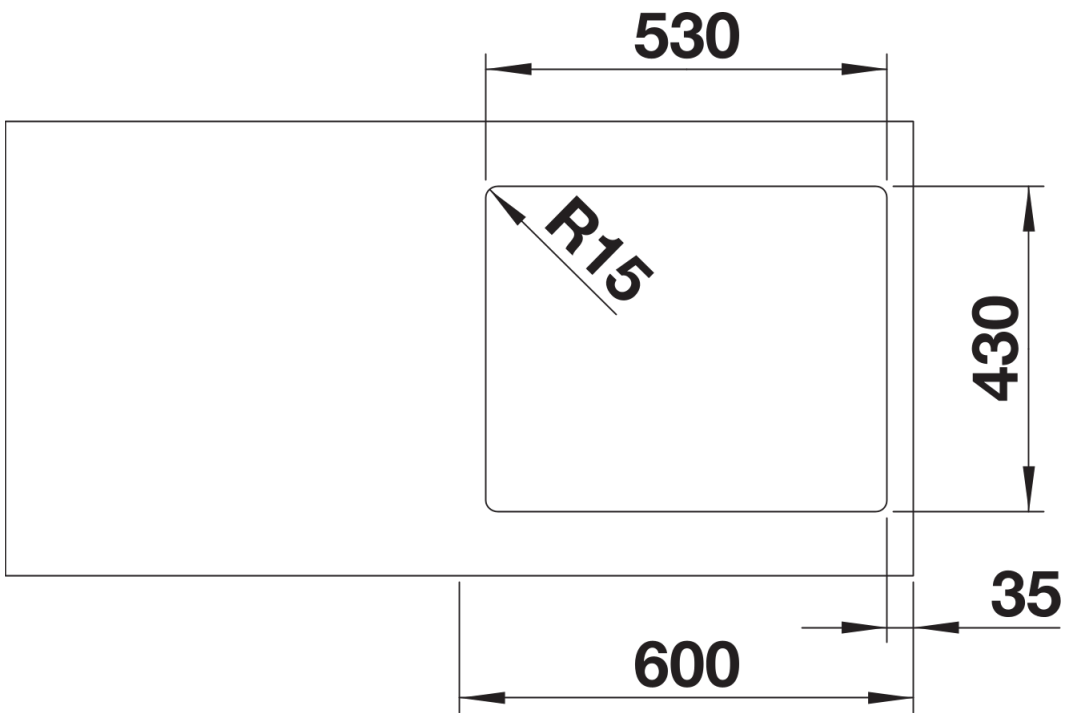

## Lieferumfang

---

- Ablaufgarnitur mit Raumsparrohr
- 3 ½" InFino-Korbventil
- Befestigungsset

## Details

---

Aufsicht

Ausschnitt

Frontansicht

Seitenansicht