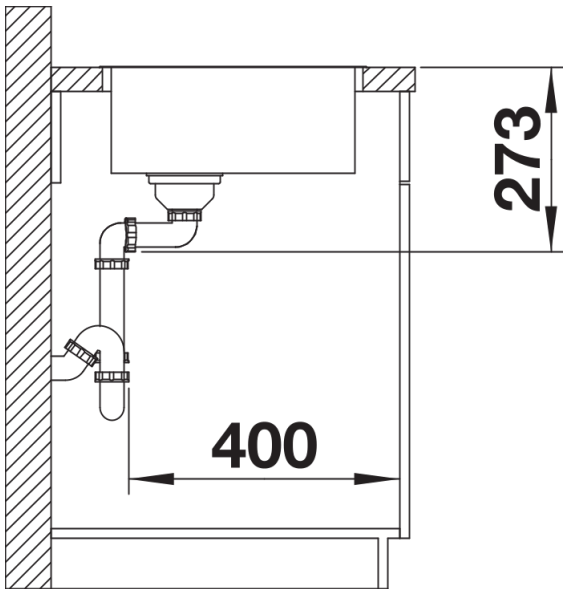

## Lieferumfang

---

- Ablaufgarnitur mit Raumsparrohr
- 3 ½" InFino-Korbventil
- Befestigungsset

## Details

---

Aufsicht

Ausschnitt

Frontansicht

Seitenansicht