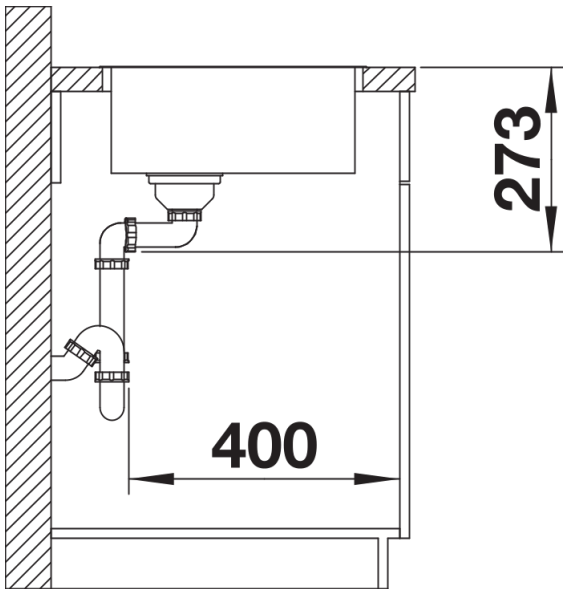

Lieferumfang

- Ablaufgarnitur mit Raumsparrohr
- 3 ½" InFino-Korbventil
- Befestigungsset

Details

Aufsicht

Ausschnitt

Frontansicht

Seitenansicht