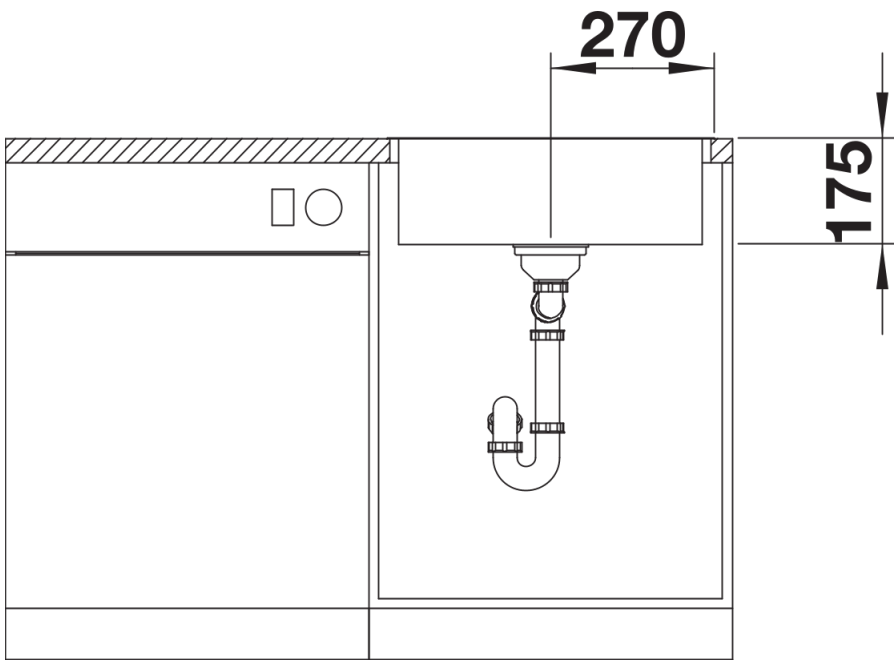

## Lieferumfang

---

- Ablaufgarnitur mit Raumsparrohr
- 3 ½" InFino-Korbventil
- Befestigungsset

## Details

---

Aufsicht

Ausschnitt

Frontansicht

Seitenansicht