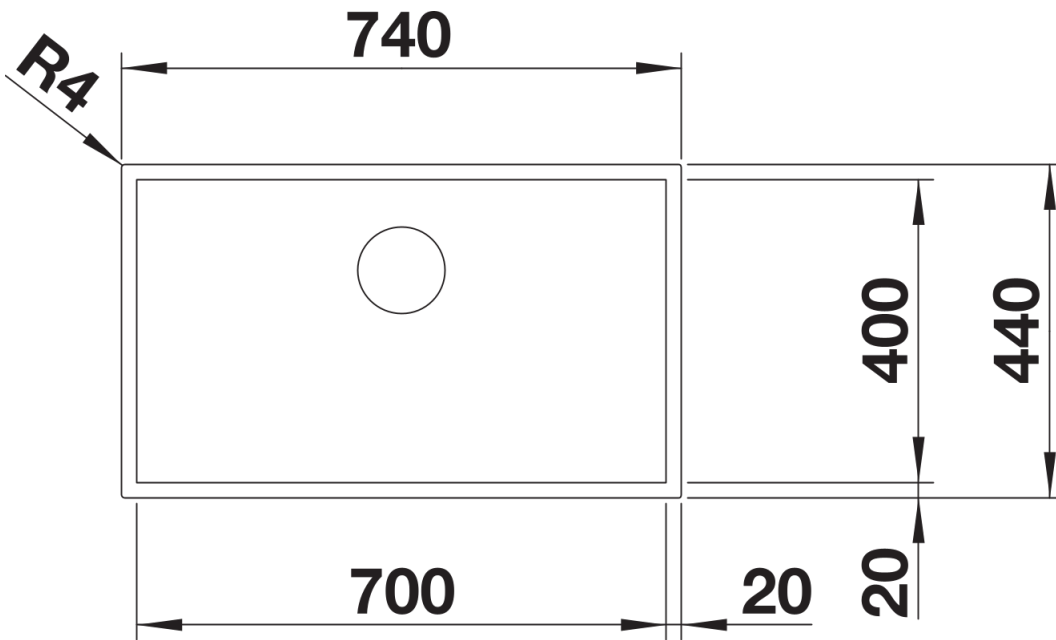

Produktdatenblatt ZEROX 700-IF Dark Steel

Art. Nr. 526246

Vorteil

- Markant rechtwinkliges Edelstahl-Becken mit eleganter, dunkelgrauer Oberfläche
- Angenehm warme Haptik durch hochwertigen, reinen Edelstahl ohne Beschichtung
- Harmonischer Oberflächen-Mix: Einbaurand, Überlauf und Auslauf setzen stilvolle Akzente in geschliffenem Edelstahl
- Vielseitig kombinierbar mit einer Vielzahl an Farben und Materialien
- Reinigungsfreundliche und pflegeleichte Oberfläche: einfaches Entfernen von Fingerabdrücken und Verschmutzungen
- Hochwertige Ausstattung mit Ablaufsystem InFino – elegant und besonders pflegeleicht

Lieferumfang

- Ablaufgarnitur mit Raumsparrohr
- 3 ½" InFino-Korbventil
- Befestigungsset

Details

Aufsicht

Ausschnitt

Frontansicht

Seitenansicht