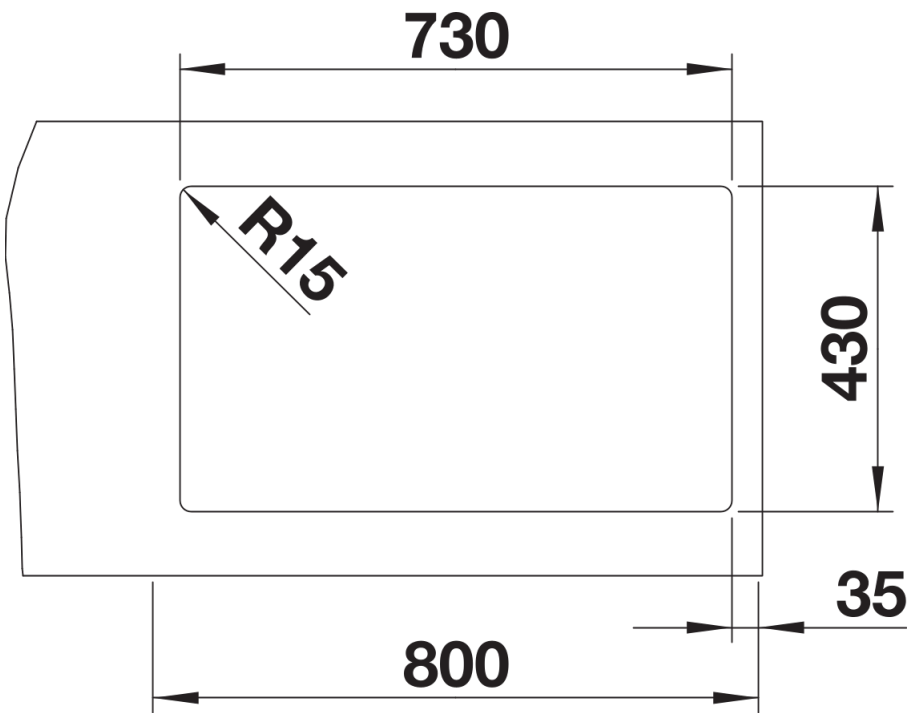

Lieferumfang

- Ablaufgarnitur mit Raumsparrohr
- 3 ½" InFino-Korbventil
- Befestigungsset

Details

Aufsicht

Ausschnitt

Frontansicht

Seitenansicht