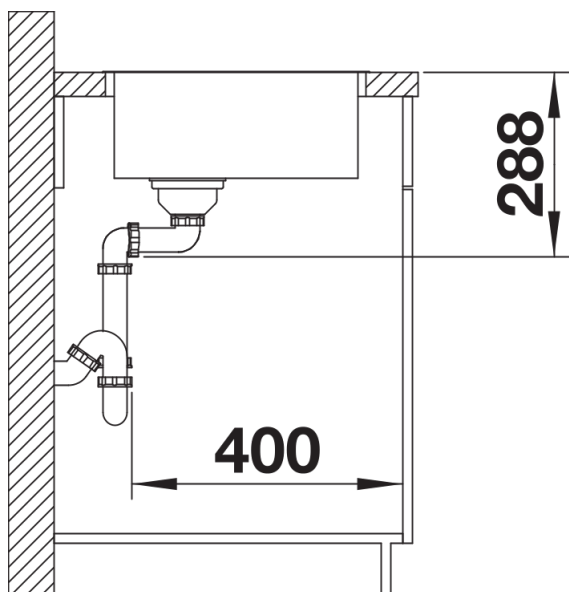

Lieferumfang

- Ablaufgarnitur mit Raumsparrohr
- 3 ½" InFino-Korbventil
- Befestigungsset

Details

Aufsicht

Ausschnitt

Frontansicht

Seitenansicht