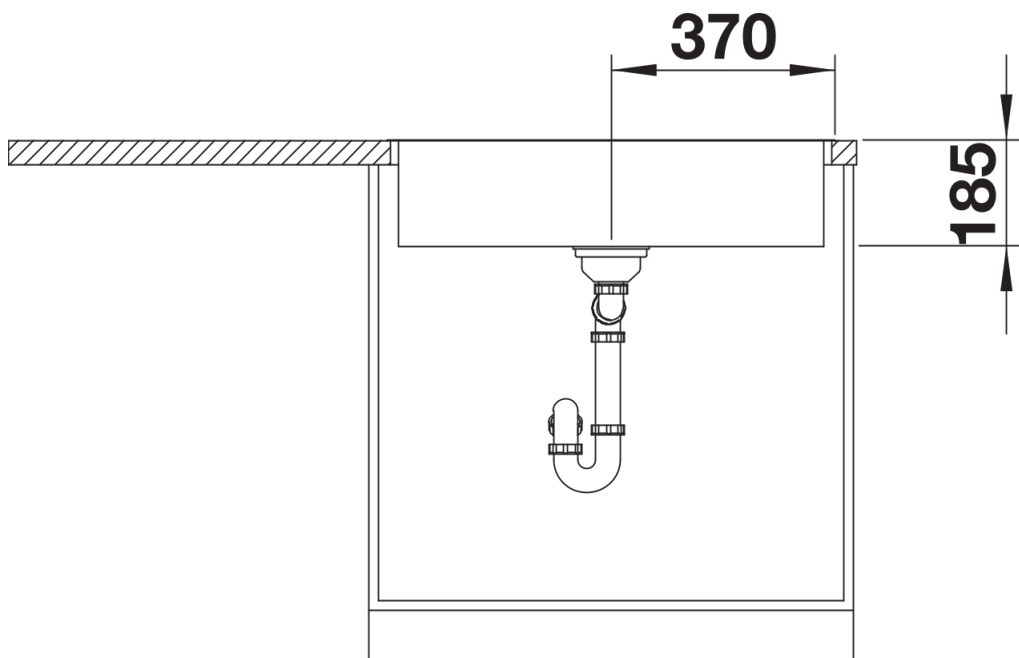

Lieferumfang

- Ablaufgarnitur mit Raumsparrohr
- 3 ½" InFino-Korbventil
- Befestigungsset

Details

Aufsicht

Ausschnitt

Frontansicht

Seitenansicht