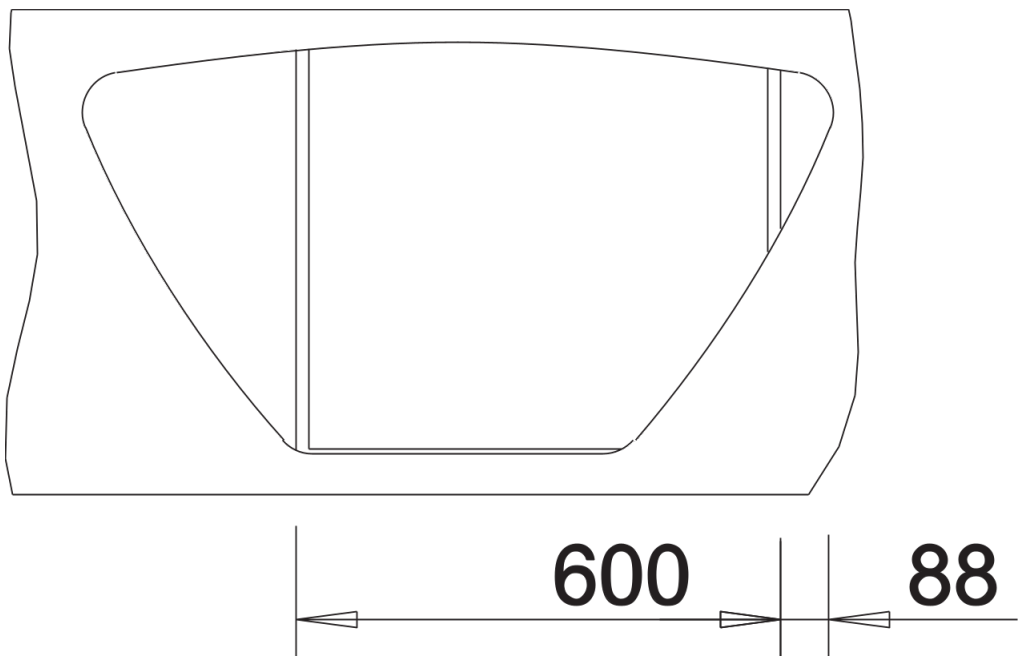

Produktdatenblatt TIPO 9 E

Art. Nr. 526338

Vorteil

- Funktionales Design
- Großes Becken
- Praktischer Auslass
- Mit 3 ½" Korbventil
- Reversibel einbaubar
- Mit integrierter Abfluffernbedienung

Planungshinweise

- Ausschnitt nach Schablone.

Lieferumfang

- Ablaufgarnitur mit Raumsparrohr
- 3 ½" Korbventil mit integrierter Abлаuffernbedienung (Drehknopf)

Details

Aufsicht

Ausschnitt

Frontansicht

Seitenansicht