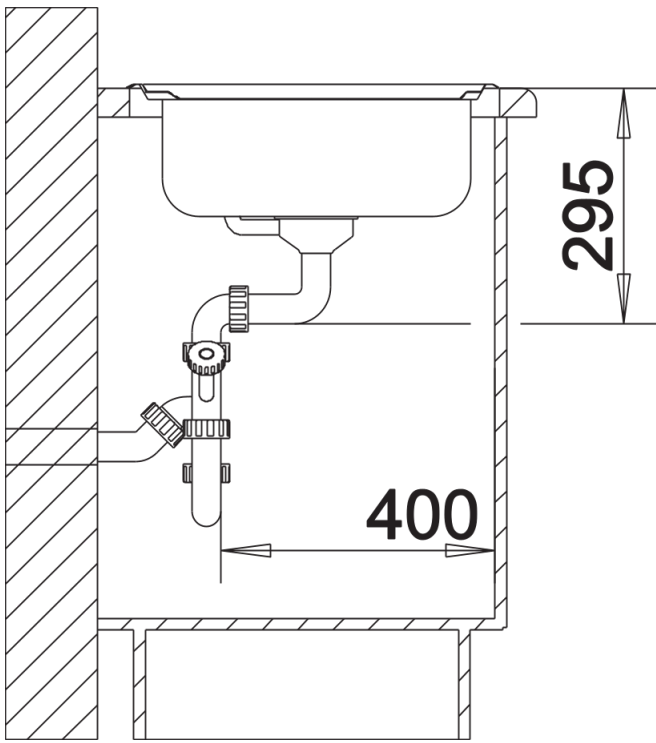

Produktdatenblatt TIPO 9 E

Art. Nr. 526338

Vorteil

- Funktionales Design
- Großes Becken
- Praktischer Auslass
- Mit 3 ½" Korbventil
- Reversibel einbaubar
- Mit integrierter Abfluffernbedienung

Planungshinweise

- Ausschnitt nach Schablone.

Lieferumfang

- Ablaufgarnitur mit Raumsparrohr
- 3 ½" Korbventil mit integrierter Abлаuffernbedienung (Drehknopf)

Details

Aufsicht

Ausschnitt

Frontansicht

Seitenansicht