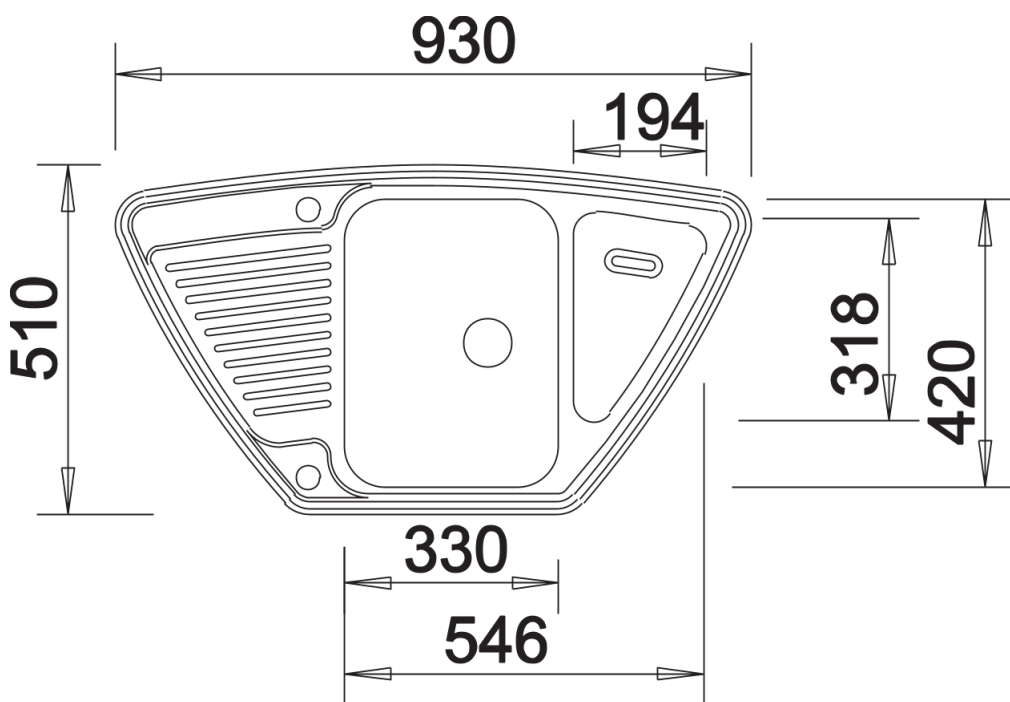

Produktdatenblatt TIPO 9 E

Art. Nr. 526338

Vorteil

- Funktionales Design
- Großes Becken
- Praktischer Auslass
- Mit 3 ½" Korbventil
- Reversibel einbaubar
- Mit integrierter Abfluffernbedienung

Planungshinweise

- Ausschnitt nach Schablone.

Lieferumfang

- Ablaufgarnitur mit Raumsparrohr
- 3 ½" Korbventil mit integrierter Abлаuffernbedienung (Drehknopf)

Details

Aufsicht

Ausschnitt

Frontansicht

Seitenansicht