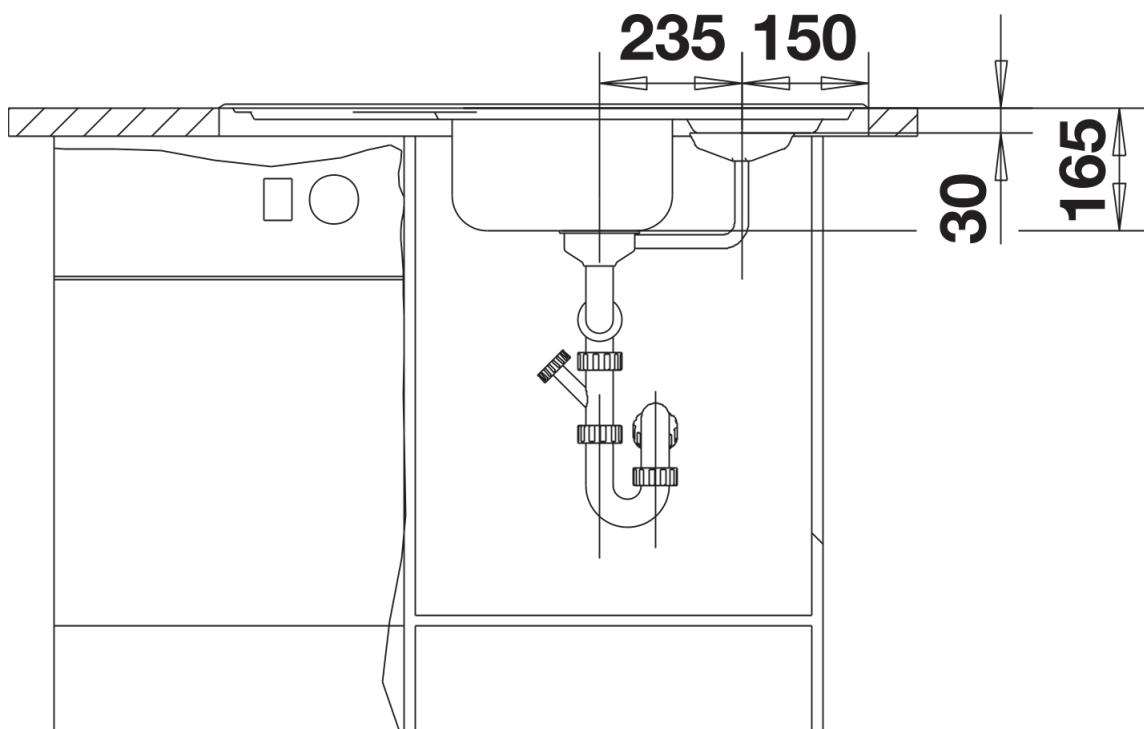

Produktdatenblatt TIPO 9 E

Art. Nr. 526338

Vorteil

- Funktionales Design
- Großes Becken
- Praktischer Auslass
- Mit 3 ½" Korbventil
- Reversibel einbaubar
- Mit integrierter Abfluffernbedienung

Planungshinweise

- Ausschnitt nach Schablone.

Lieferumfang

- Ablaufgarnitur mit Raumsparrohr
- 3 ½" Korbventil mit integrierter Abлаuffernbedienung (Drehknopf)

Details

Aufsicht

Ausschnitt

Frontansicht

Seitenansicht