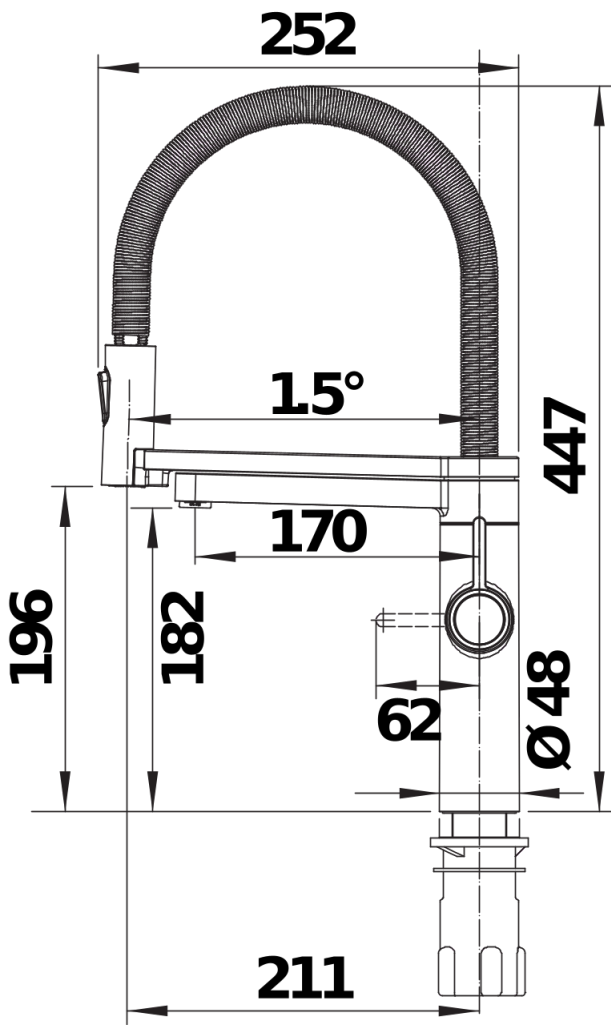

### Armatur:

- Auslauf für Mischwasser 360° schwenkbar
- Separater, 180° schwenkbarer Auslauf für gefiltertes Wasser
- Hahnlochbohrung mit  $\varnothing$  35 mm erforderlich
- Kartusche mit keramischer Dichtung
- Diverse flexible Anschlussschläuche sowie Verbindungsbögen für besonders leichte und sichere Montage
- Patentierter Strahlregler für deutlich geringere Verkalkung
- Stabilisierungsplatte zur Erhöhung der Standfestigkeit der Küchenarmatur bei Einbau in Spülen aus Edelstahl

## Schwenkbereich

Seitenansicht Hebel 2D

Seitenansicht