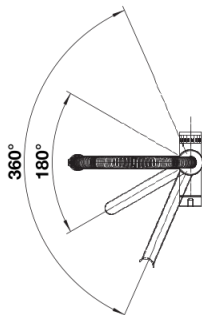

### System:

- Hochwertiges Filtersystem von BWT, bestehend aus Filterkopf und Mehrstufen Filterkartusche
- Steuerbox mit Restkapazitätsanzeige des Filters

### Armatur:

- Auslauf für Mischwasser 360° schwenkbar
- Separater, 180° schwenkbarer Auslauf für gefiltertes Wasser
- Hahnlochbohrung mit  $\varnothing$  35 mm erforderlich
- Kartusche mit keramischer Dichtung
- Diverse flexible Anschlussschläuche sowie Verbindungsbögen für besonders leichte und sichere Montage
- Patentierter Strahlregler für deutlich geringere Verkalkung
- Stabilisierungsplatte zur Erhöhung der Standfestigkeit der Küchenarmatur bei Einbau in Spülen aus Edelstahl

## Schwenkbereich

Seitenansicht Hebel 2D

Seitenansicht