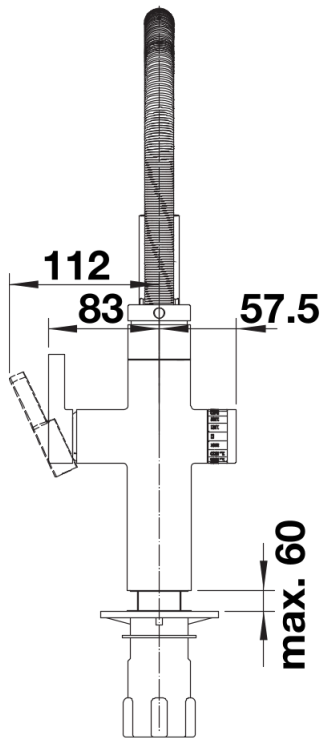

### System:

- Hochwertiges Filtersystem von BWT, bestehend aus Filterkopf und Mehrstufen Filterkartusche
- Steuerbox mit Restkapazitätsanzeige des Filters

### Armatur:

- Auslauf für Mischwasser 360° schwenkbar
- Separater, 180° schwenkbarer Auslauf für gefiltertes Wasser
- Hahnlochbohrung mit  $\varnothing$  35 mm erforderlich
- Kartusche mit keramischer Dichtung
- Diverse flexible Anschlussschläuche sowie Verbindungsbögen für besonders leichte und sichere Montage
- Patentierter Strahlregler für deutlich geringere Verkalkung
- Stabilisierungsplatte zur Erhöhung der Standfestigkeit der Küchenarmatur bei Einbau in Spülen aus Edelstahl

## Schwenkbereich

Seitenansicht Hebel 2D

Seitenansicht