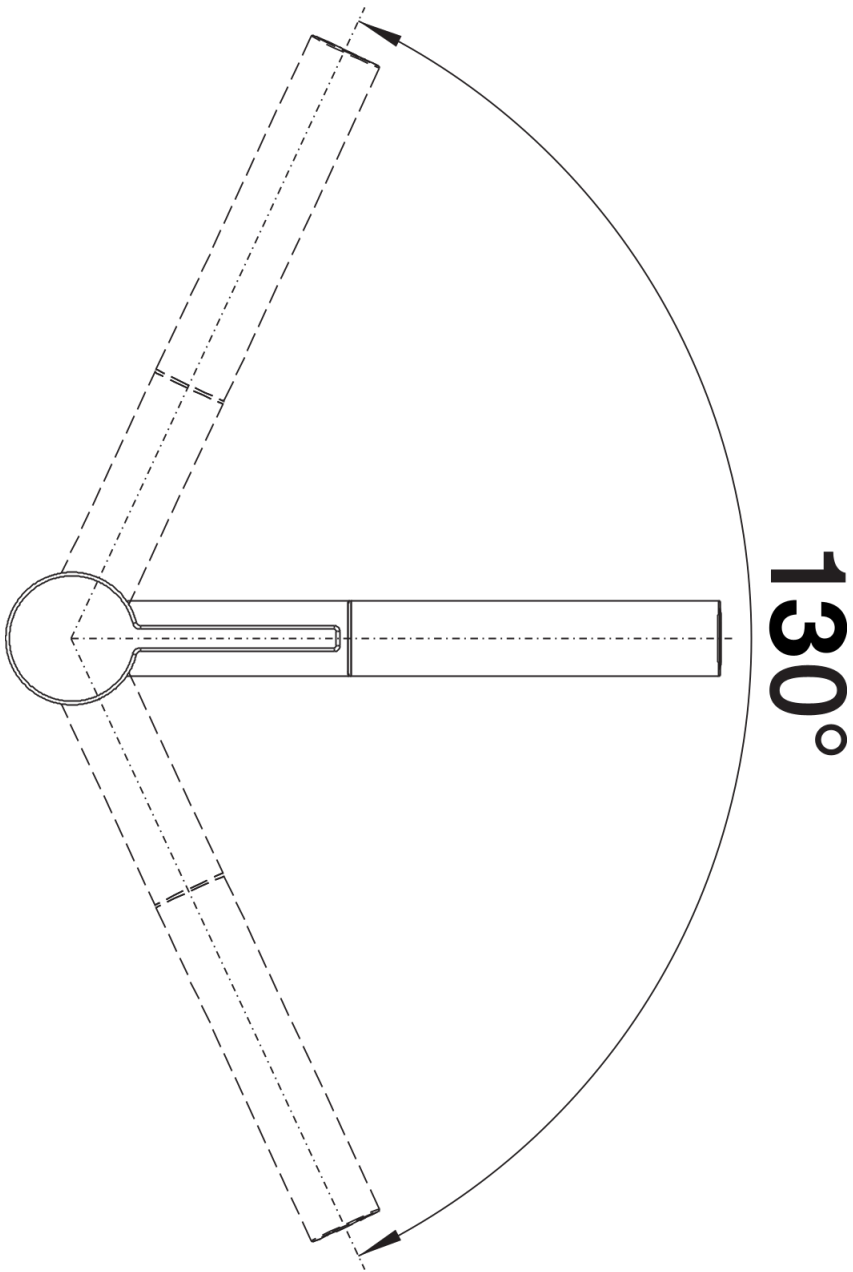

## Produktdatenblatt LINEE-S

Art. Nr. 517593

## Lieferumfang

---

- Auslauf 170° schwenkbar
- Hahnlochbohrung mit Ø 35 mm erforderlich
- Kartusche mit keramischen Dichtungen
- Mit metallummanteltem Brauseschlauch
- Flexible Anschlussschläuche mit 450 mm Länge und  $\frac{3}{8}$ " Mutter für besonders leichte und sichere Montage
- Patentierter Strahlregler für deutlich geringere Verkalkung
- Stabilisierungsplatte zur Erhöhung der Standfestigkeit der Küchenarmatur bei Einbau in Spülen aus Edelstahl
- Serienmäßig mit Rückflussverhinderer ausgestattet und damit eigensicher gegen Rückfließen nach EN 1717
- LGA zugelassen
- DVGW zugelassen

## Details

---

Schwenkbereich

Seitenansicht