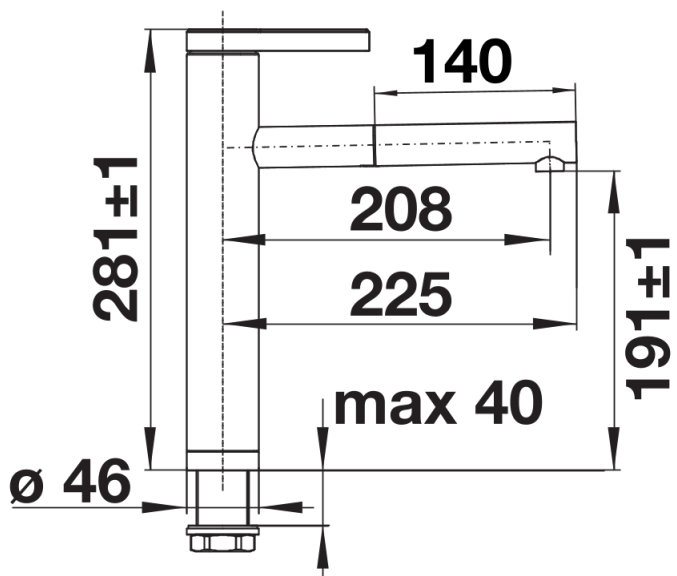

## Produktdatenblatt LINEE-S

Art. Nr. 517593

## Lieferumfang

---

- Auslauf 170° schwenkbar
- Hahnlochbohrung mit Ø 35 mm erforderlich
- Kartusche mit keramischen Dichtungen
- Mit metallummanteltem Brauseschlauch
- Flexible Anschlussschläuche mit 450 mm Länge und  $\frac{3}{8}$ " Mutter für besonders leichte und sichere Montage
- Patentierter Strahlregler für deutlich geringere Verkalkung
- Stabilisierungsplatte zur Erhöhung der Standfestigkeit der Küchenarmatur bei Einbau in Spülen aus Edelstahl
- Serienmäßig mit Rückflussverhinderer ausgestattet und damit eigensicher gegen Rückfließen nach EN 1717
- LGA zugelassen
- DVGW zugelassen

## Details

---

Schwenkbereich

Seitenansicht