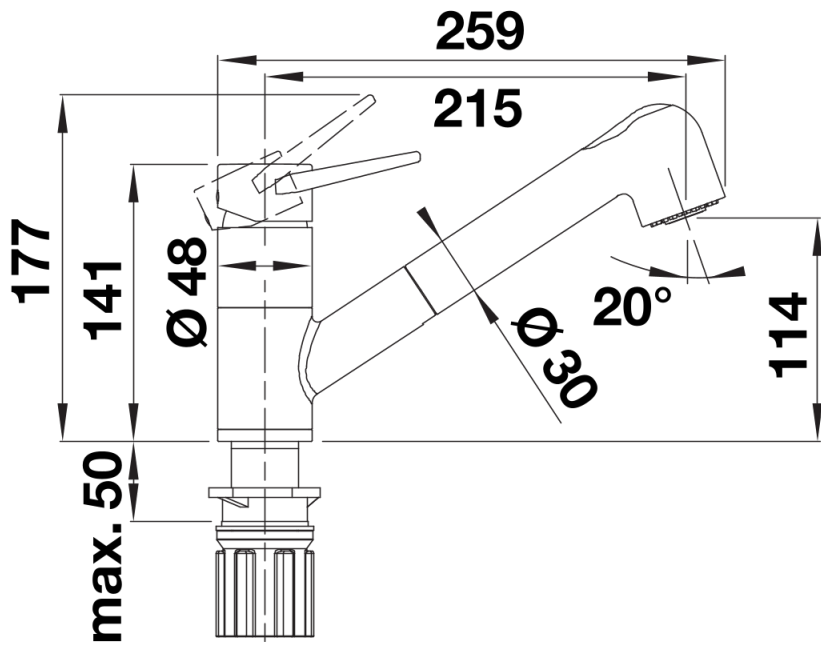

## Lieferumfang

---

- Auslauf 180° schwenkbar
- Hahnlochbohrung mit  $\varnothing$  35 mm erforderlich
- Kartusche mit keramischen Dichtungen
- Brauseschlauch nylonummantelt
- Flexible Anschlussschläuche mit 550 mm Länge und  $\frac{3}{8}$ " Mutter für besonders leichte und sichere Montage
- Patentierter Strahlregler für deutlich geringere Verkalkung
- Stabilisierungsplatte zur Erhöhung der Standfestigkeit der Küchenarmatur bei Einbau in Spülen aus Edelstahl
- Serienmäßig mit Rückflussverhinderer ausgestattet und damit eigensicher gegen Rückfließen nach EN 1717
- LGA zertifiziert
- DVGW Zertifizierung vorgesehen

## Schwenkbereich

Seitenansicht