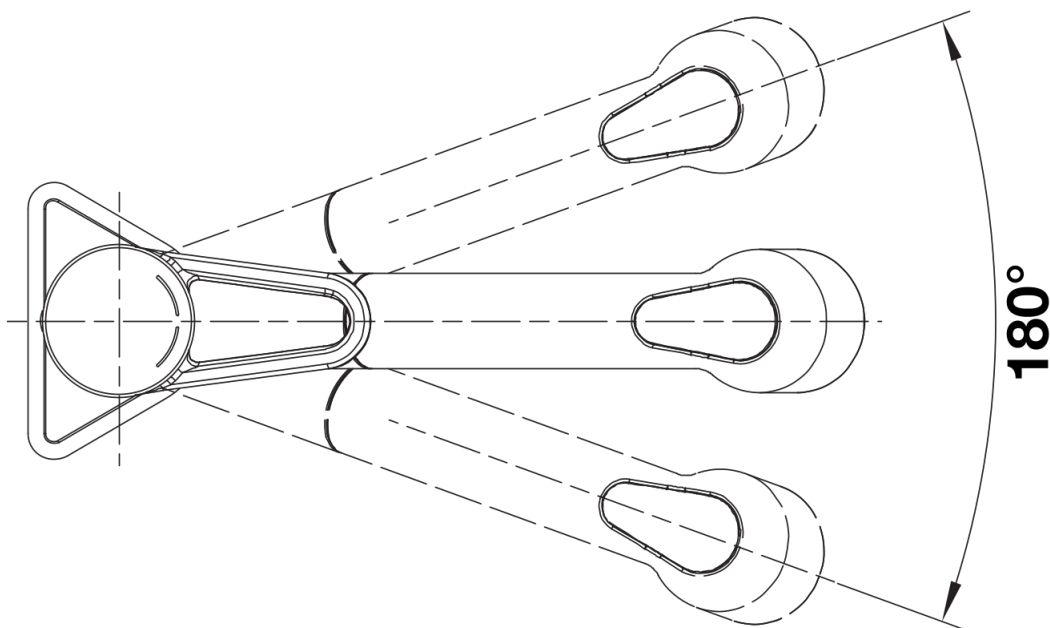

## Lieferumfang

---

- Auslauf 180° schwenkbar
- Hahnlochbohrung mit  $\varnothing$  35 mm erforderlich
- Kartusche mit keramischen Dichtungen
- Brauseschlauch nylonummantelt
- Flexible Anschlussschläuche mit 550 mm Länge und  $\frac{3}{8}$ " Mutter für besonders leichte und sichere Montage
- Patentierter Strahlregler für deutlich geringere Verkalkung
- Stabilisierungsplatte zur Erhöhung der Standfestigkeit der Küchenarmatur bei Einbau in Spülen aus Edelstahl
- Serienmäßig mit Rückflussverhinderer ausgestattet und damit eigensicher gegen Rückfließen nach EN 1717
- LGA zertifiziert
- DVGW Zertifizierung vorgesehen

## Schwenkbereich

Seitenansicht