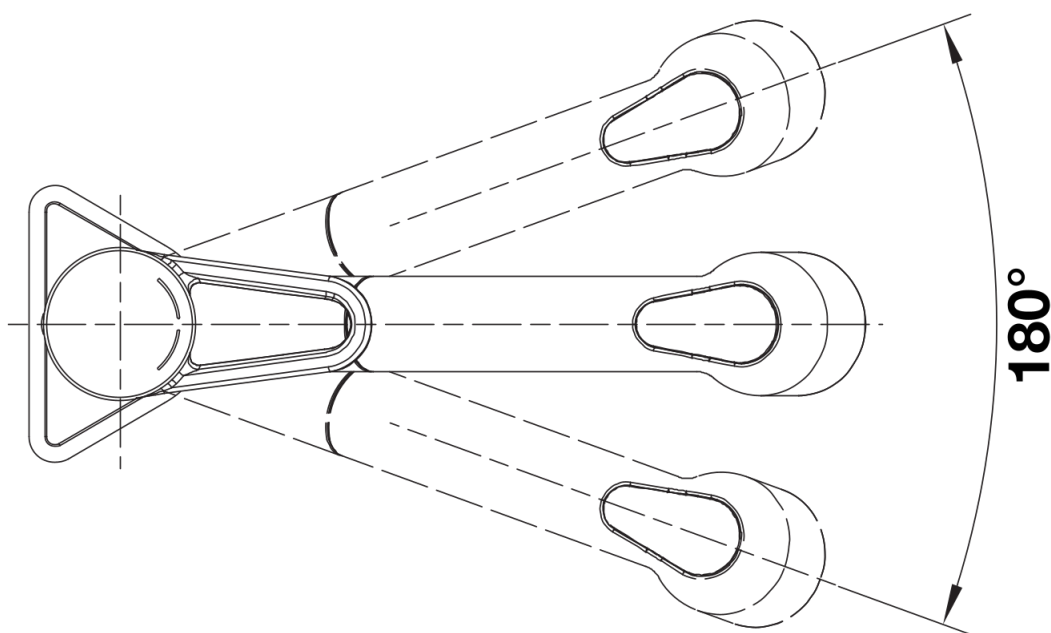

Produktdatenblatt BLANCOWEGA-S II

Art. Nr. 526983

Vorteil

- Einhebelarmatur für leichte Bedienung und flexible Küchenplanung
- Herausziehbare Zweistrahlblause für einfaches Wechseln von Perlstrahl auf Brausestrahl
- Besonders geeignet für kompakte Spülen und Becken
- Color-Ausführung in optischer Abstimmung zu farbigen Spülen und Becken aus SILGRANIT

Farben

Verfügbare Farben
silgranitschwarz/chrom
anthrazit/chrom
vulkangrau/chrom
silgranitweiß/chrom
softweiß/chrom

SILGRANIT-Look zweifarbig vulkangrau/chrom

Lieferumfang

- 180° schwenkbarer Auslauf für größere Reichweite
- Ø 35 mm Armaturenbohrung erforderlich
- Mit Keramikscheiben-Kartusche
- Schlauchauszug aus Kunststoff
- Nylonummantelter Brauseschlauch
- Schlauchgewicht für zuverlässigen Rückzug
- Flexible Anschlussrohre, 700 mm lang und 3/8"-Mutter
- Stabilisierungsplatte zur Erhöhung der Standfestigkeit der Armatur beim Einbau in Edelstahlspülen
- Mit Rückschlagventil und damit garantiert rücklaufsicher nach EN 1717

Details

Schwenkbereich

Seitenansicht