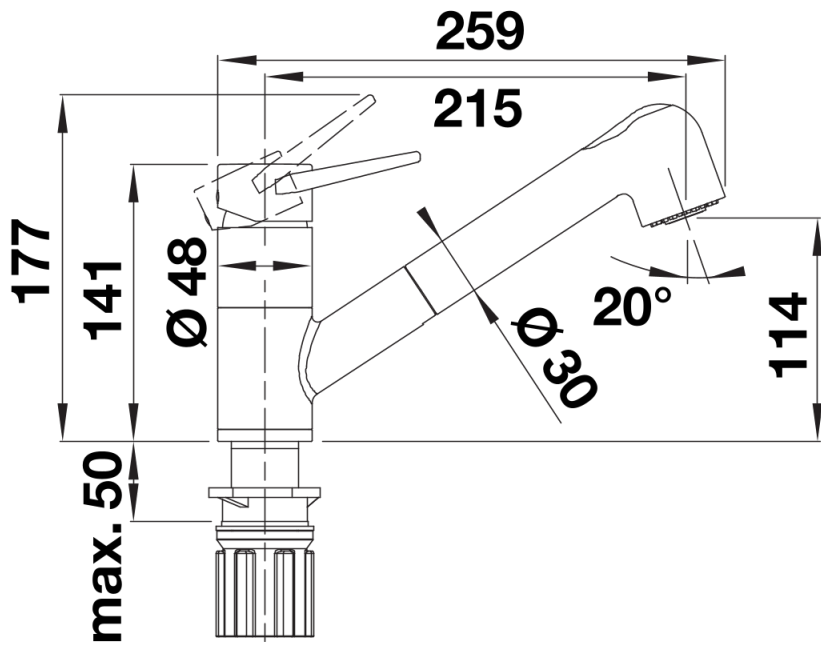

Farben

Verfügbare Farben
silgranitschwarz/chrom
anthrazit/chrom
vulkangrau/chrom
silgranitweiß/chrom
softweiß/chrom

SILGRANIT-Look zweifarbig vulkangrau/chrom

Lieferumfang

- 180° schwenkbarer Auslauf für größere Reichweite
- Ø 35 mm Armaturenbohrung erforderlich
- Mit Keramikscheiben-Kartusche
- Schlauchauszug aus Kunststoff
- Nylonummantelter Brauseschlauch
- Schlauchgewicht für zuverlässigen Rückzug
- Flexible Anschlussrohre, 700 mm lang und 3/8"-Mutter
- Stabilisierungsplatte zur Erhöhung der Standfestigkeit der Armatur beim Einbau in Edelstahlspülen
- Mit Rückschlagventil und damit garantiert rücklaufsicher nach EN 1717

Details

Schwenkbereich

Seitenansicht