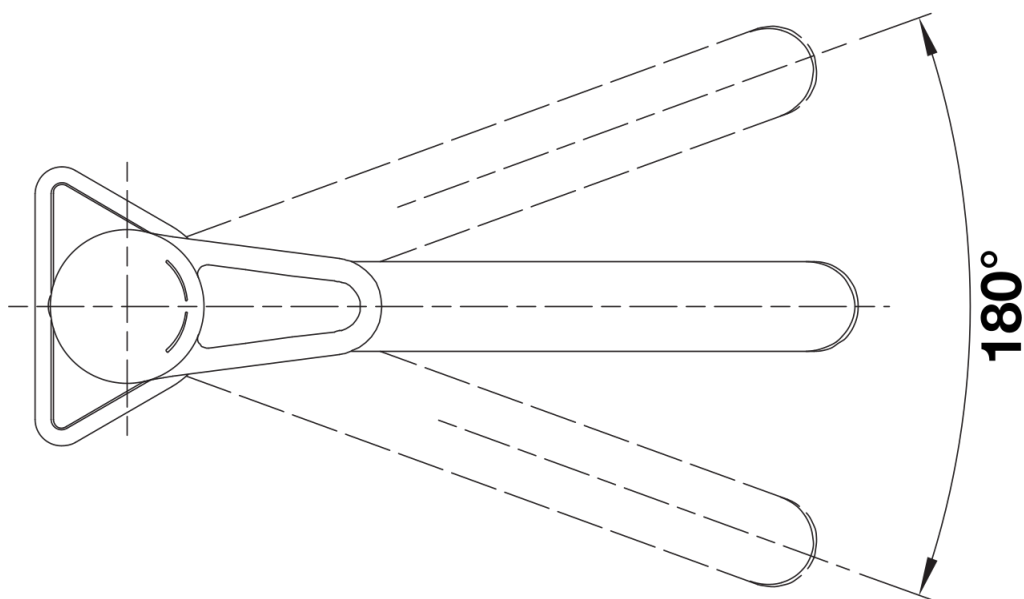

Lieferumfang

- Auslauf 180° schwenkbar
- Hahnlochbohrung mit $\varnothing$ 35 mm erforderlich
- Kartusche mit keramischen Dichtungen
- Flexible Anschlusschläuche mit 550 mm Länge und $\frac{3}{8}$ " Mutter für besonders leichte und sichere Montage
- Patentierter Strahlregler für deutlich geringere Verkalkung
- Stabilisierungsplatte zur Erhöhung der Standfestigkeit der Küchenarmatur bei Einbau in Spülen aus Edelstahl
- LGA zertifiziert
- DVGW Zertifizierung vorgesehen

Details

Schwenkbereich