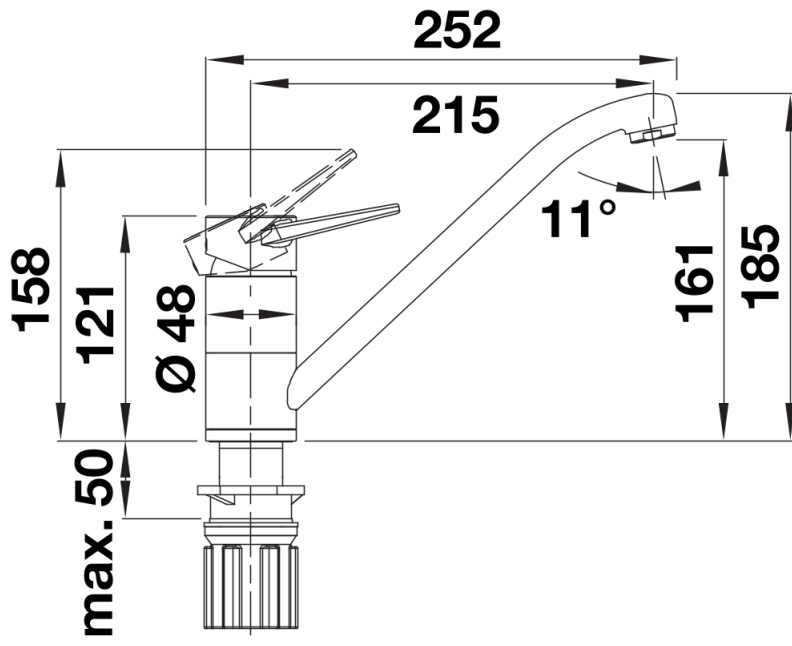

## Lieferumfang

---

- Auslauf 180° schwenkbar
- Hahnlochbohrung mit  $\varnothing$  35 mm erforderlich
- Kartusche mit keramischen Dichtungen
- Flexible Anschlusschläuche mit 550 mm Länge und  $\frac{3}{8}$ " Mutter für besonders leichte und sichere Montage
- Patentierter Strahlregler für deutlich geringere Verkalkung
- Stabilisierungsplatte zur Erhöhung der Standfestigkeit der Küchenarmatur bei Einbau in Spülen aus Edelstahl
- LGA zertifiziert
- DVGW Zertifizierung vorgesehen

## Schwenkbereich

Seitenansicht