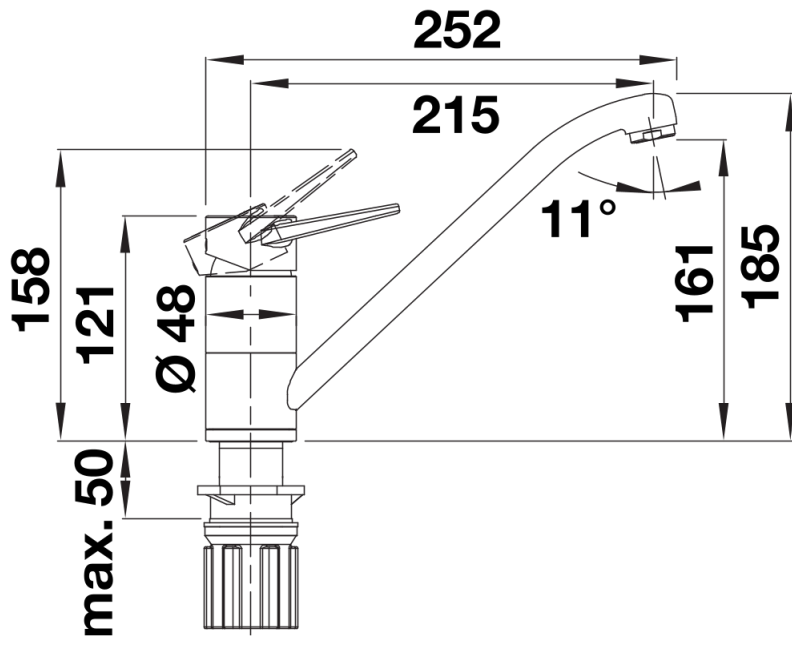

## Lieferumfang

---

- 180° schwenkbarer Auslauf für größere Reichweite
- Ø 35 mm Armaturenbohrung erforderlich
- Mit Keramikscheibenkartusche
- Patentierter Strahlregler für deutlich reduzierte Verkalkung
- Flexible Anschlussrohre, 500 mm lang und  $\frac{3}{8}$ "-Mutter
- Stabilisierungsplatte zur Erhöhung der Stabilität der Armatur beim Einbau in Edelstahlspülen

## Schwenkbereich

Seitenansicht