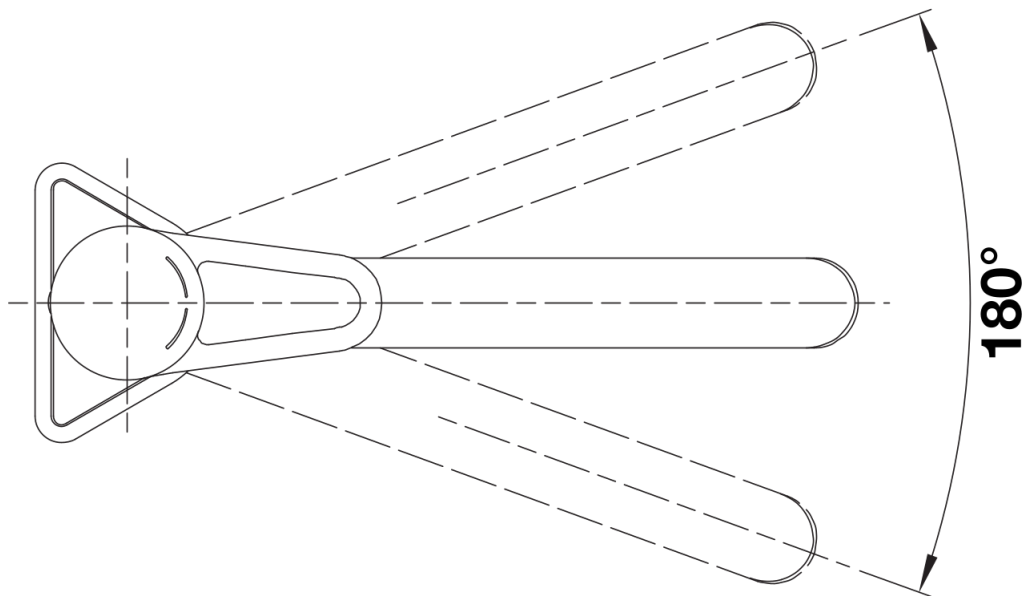

## Lieferumfang

---

- 180° schwenkbarer Auslauf für größere Reichweite
- Ø 35 mm Armaturenbohrung erforderlich
- Mit Keramikscheibenkartusche
- Patentierter Strahlregler für deutlich reduzierte Verkalkung
- Flexible Anschlussrohre, 500 mm lang und  $\frac{3}{8}$ "-Mutter
- Stabilisierungsplatte zur Erhöhung der Stabilität der Armatur beim Einbau in Edelstahlspülen

## Schwenkbereich

Seitenansicht