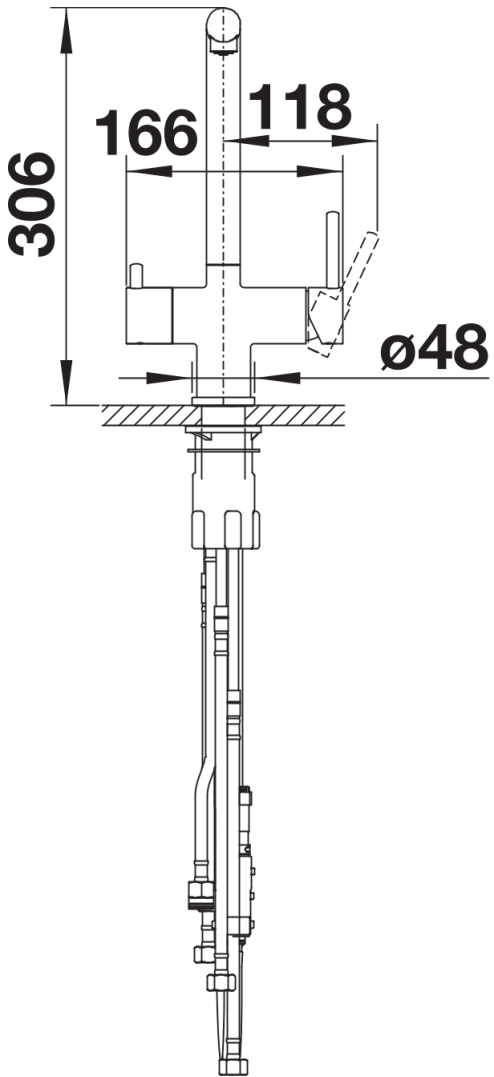

Produktdatenblatt drink.filter FONTAS-S II

Art. Nr. 525229

Vorteil

- drink.filter System inklusive Armatur FONTAS-S II und BLANCO premium Wasser-Filter-System für die Installation im Unterschrank
- 3-in-1-Armatur: Gefiltertes und ungefiltertes Wasser aus einem herausziehbaren Auslauf
- Separate Bedienhebel: Kalt-/ Warmwasser rechts, gefiltertes Wasser links
- Hygienisch: getrennte Wasserführung und separater Auslauf für gefiltertes Wasser
- Hochwertiger BWT Mehrstufenfilter zur Kalkreduzierung und Geschmacksverbesserung
- Langer Nutzungszeitraum dank hoher Filterkapazität

Farben

Verfügbare Farben

chrom

galvanisch chrom

Lieferumfang

Filter-System:

- Hochwertiges Filtersystem von BWT, bestehend aus Filterkopf und Mehrstufen-Filterkartusche
- Durchflussmesser zur Anzeige der verbleibenden Filterkapazität

Armatur:

- 180° schwenkbarer Auslauf für größere Reichweite
- Hahnlochbohrung mit Ø 35 mm erforderlich
- Kartusche und Ventil mit keramischen Dichtungen
- Flexible Anschlussschläuche mit 450 mm Länge und $\frac{3}{8}$ " Überwurfmutter für besonders leichte und sichere Montage
- Brauseschlauch nylonummantelt
- Patentierter Strahlregler für deutlich geringere Verkalkung
- Stabilisierungsplatte zur Erhöhung der Standfestigkeit der Küchenarmatur bei Einbau in Spülen aus Edelstahl
- Serienmäßig mit Rückflussverhinderer ausgestattet und damit eigensicher gegen Rückfließen nach EN 1717
- LGA zugelassen

Details

Schwenkbereich

Seitenansicht Hebel 2D

Seitenansicht