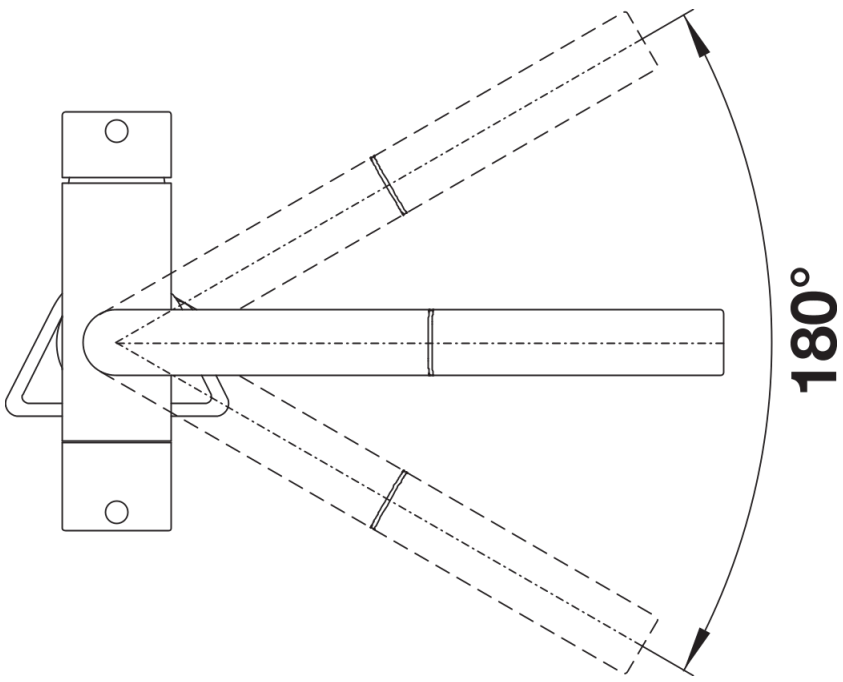

Farben

Verfügbare Farben

chrom

galvanisch chrom

Lieferumfang

Filter-System:

- Hochwertiges Filtersystem von BWT, bestehend aus Filterkopf und Mehrstufen-Filterkartusche
- Durchflussmesser zur Anzeige der verbleibenden Filterkapazität

Armatur:

- 180° schwenkbarer Auslauf für größere Reichweite
- Hahnlochbohrung mit Ø 35 mm erforderlich
- Kartusche und Ventil mit keramischen Dichtungen
- Flexible Anschlussschläuche mit 450 mm Länge und $\frac{3}{8}$ " Überwurfmutter für besonders leichte und sichere Montage
- Brauseschlauch nylonummantelt
- Patentierter Strahlregler für deutlich geringere Verkalkung
- Stabilisierungsplatte zur Erhöhung der Standfestigkeit der Küchenarmatur bei Einbau in Spülen aus Edelstahl
- Serienmäßig mit Rückflussverhinderer ausgestattet und damit eigensicher gegen Rückfließen nach EN 1717
- LGA zugelassen

Details

Schwenkbereich

Seitenansicht Hebel 2D

Seitenansicht