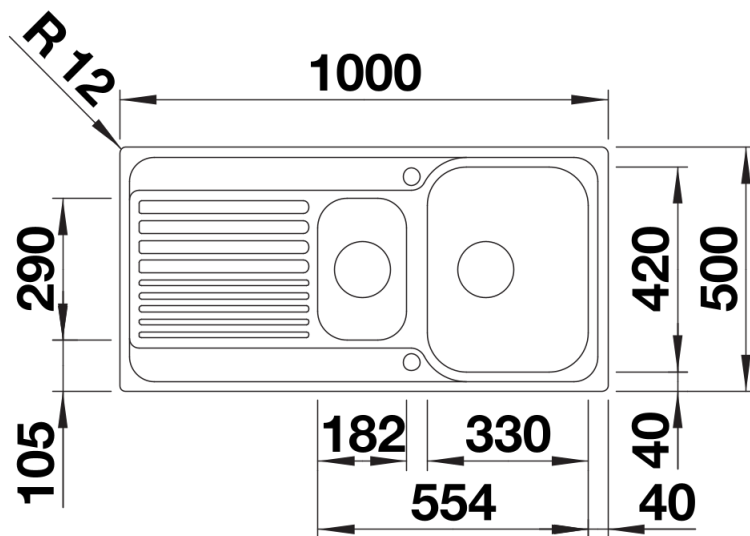

Produktdatenblatt TIPO II 6 S

Art. Nr. 526622

Vorteil

- Funktionales Design
- Großes Spülbecken mit Zusatzbecken
- Gelochte Funktionsschale aus Edelstahl
- Mit 3 1/2" Korbventil
- Reversibler Einbau möglich

Lieferumfang

- Gelochte Schale aus Edelstahl
- Ablaufgarnitur mit Raumsparrohr
- 2 x 3 1/2" Korbventil mit Abлаuffernbedienung (Drehbetätigung) für das Hauptbecken

Details

Aufsicht

Ausschnitt

Frontansicht

Seitenansicht