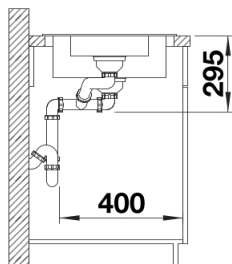

Lieferumfang

- Gelochte Schale aus Edelstahl
- Ablaufgarnitur mit Raumsparrohr
- 2 x 3 1/2" Korbventil mit Abлаuffernbedienung (Drehbetätigung) für das Hauptbecken

Details

Aufsicht

Ausschnitt

Frontansicht

Seitenansicht