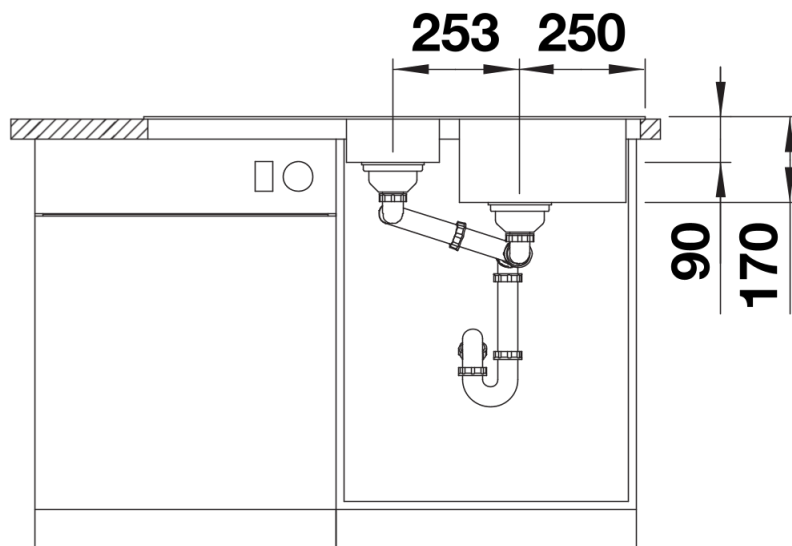

Produktdatenblatt TIPO II 6 S

Art. Nr. 526622

Vorteil

- Funktionales Design
- Großes Spülbecken mit Zusatzbecken
- Gelochte Funktionsschale aus Edelstahl
- Mit 3 1/2" Korbventil
- Reversibler Einbau möglich

Lieferumfang

- Gelochte Schale aus Edelstahl
- Ablaufgarnitur mit Raumsparrohr
- 2 x 3 1/2" Korbventil mit Abлаuffernbedienung (Drehbetätigung) für das Hauptbecken

Details

Aufsicht

Ausschnitt

Frontansicht

Seitenansicht