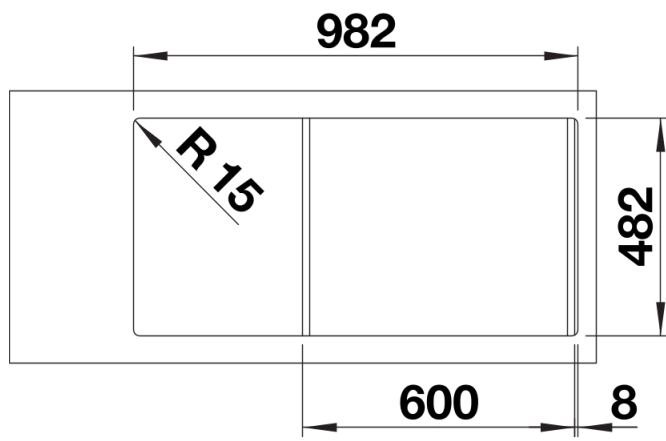

Produktdatenblatt TIPO II 6 S

Art. Nr. 526622

Vorteil

- Funktionales Design
- Großes Spülbecken mit Zusatzbecken
- Gelochte Funktionsschale aus Edelstahl
- Mit 3 1/2" Korbventil
- Reversibler Einbau möglich

Lieferumfang

- Gelochte Schale aus Edelstahl
- Ablaufgarnitur mit Raumsparrohr
- 2 x 3 1/2" Korbventil mit Abлаuffernbedienung (Drehbetätigung) für das Hauptbecken

Details

Aufsicht

Ausschnitt

Frontansicht

Seitenansicht