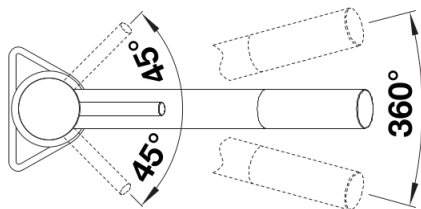

Produktdatenblatt KANO

Art. Nr. 526667

Vorteil

- Schlanke Armatur in ästhetischem Design
- Ausführung in schwarz matt für eine genaue Abstimmung auf das Umfeld
- Besonders für kompakte Spülen geeignet
- Erweiterter Aktionsradius durch 360° schwenkbaren Auslauf

Farben

Verfügbare Farben
schwarz matt

Sonderfarbe schwarz matt

Lieferumfang

- 360° schwenkbarer Auslauf für größere Reichweite
- Ø 35 mm Armaturenbohrung erforderlich
- Mit Keramikscheibenkartusche
- Patentierter Strahlregler für deutlich reduzierte Verkalkung
- Flexible Anschlussrohre, 500 mm lang und $\frac{3}{8}$ "-Mutter
- Stabilisierungsplatte zur Erhöhung der Stabilität der Armatur beim Einbau in Edelstahlspülen

Details

Schwenkbereich

Seitenansicht Hebel 2D

Seitenansicht