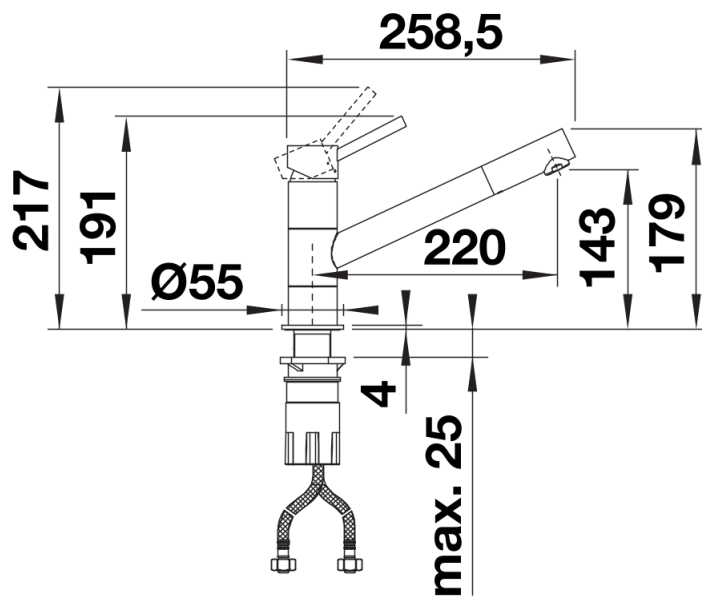

Produktdatenblatt KANO

Art. Nr. 526667

Vorteil

- Schlanke Armatur in ästhetischem Design
- Ausführung in schwarz matt für eine genaue Abstimmung auf das Umfeld
- Besonders für kompakte Spülen geeignet
- Erweiterter Aktionsradius durch 360° schwenkbaren Auslauf

Farben

Verfügbare Farben
schwarz matt

Sonderfarbe schwarz matt

Lieferumfang

- 360° schwenkbarer Auslauf für größere Reichweite
- Ø 35 mm Armaturenbohrung erforderlich
- Mit Keramikscheibenkartusche
- Patentierter Strahlregler für deutlich reduzierte Verkalkung
- Flexible Anschlussrohre, 500 mm lang und $\frac{3}{8}$ "-Mutter
- Stabilisierungsplatte zur Erhöhung der Stabilität der Armatur beim Einbau in Edelstahlspülen

Details

Schwenkbereich

Seitenansicht Hebel 2D

Seitenansicht