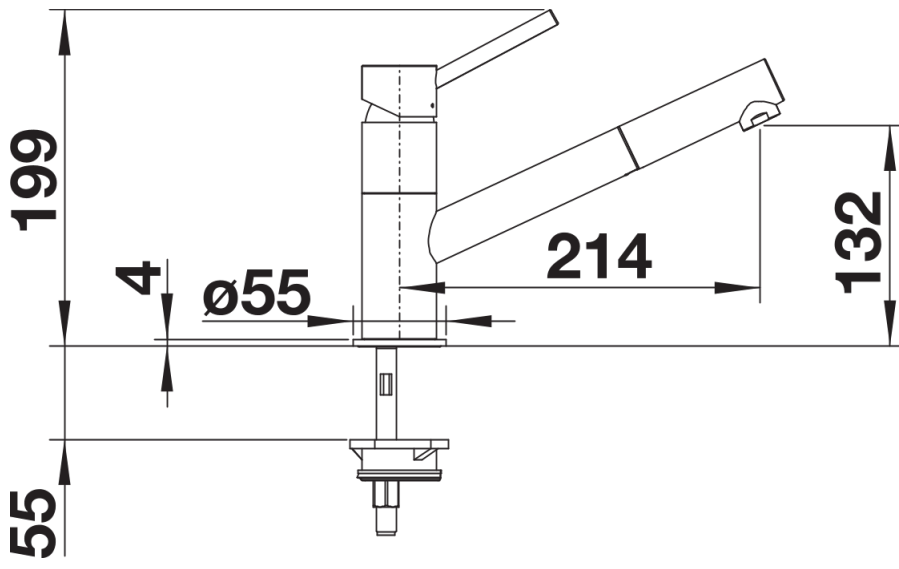

Produktdatenblatt KANO-S

Art. Nr. 526668

Vorteil

- Schlanke Armatur in ästhetischem Design
- Ausführung in schwarz matt für eine genaue Abstimmung auf das Umfeld
- Mit herausziehbarem Auslauf
- Besonders für kompakte Spülen geeignet
- Erweiterter Aktionsradius durch 120° schwenkbaren Auslauf

Farben

Verfügbare Farben
schwarz matt

Sonderfarbe schwarz matt

Lieferumfang

- Auslauf schwenkbar 120°
- Brauseschlauch nylonummantel
- Hahnlochbohrung mit \varnothing 35 mm erforderlich
- Kartusche mit keramischen Dichtungen
- Flexible Anschlussschläuche mit 350 mm Länge und $\frac{3}{8}$ " Mutter für besonders leichte und sichere Montage
- Patentierter Strahlregler für deutlich geringere Verkalkung
- Stabilisierungsplatte zur Erhöhung der Standfestigkeit der Küchenarmatur bei Einbau in Spülen aus Edelstahl
- Serienmäßig mit Rückflussverhinderer ausgestattet und damit eigensicher gegen Rückfließen nach EN 1717

Details

Schwenkbereich

Seitenansicht