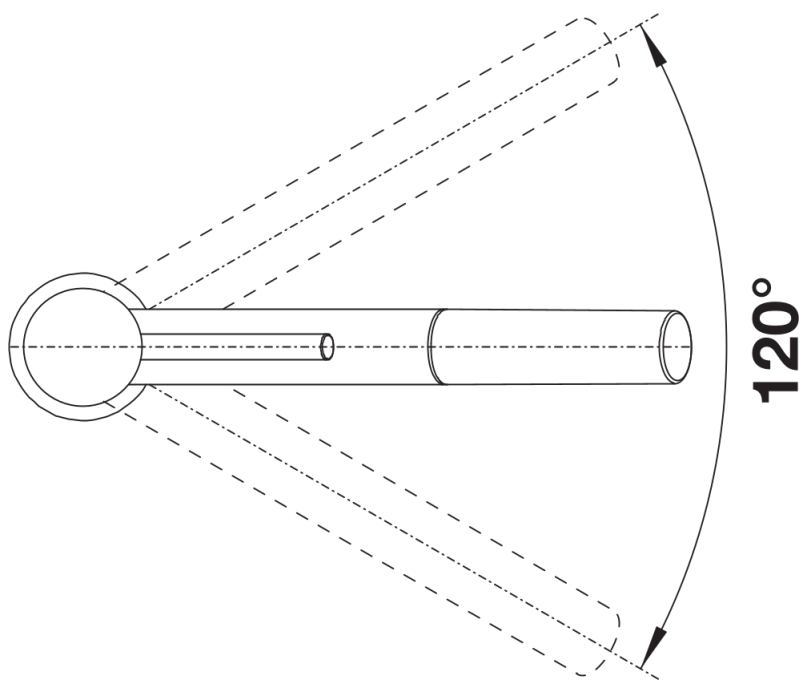

Produktdatenblatt KANO-S

Art. Nr. 526668

Vorteil

- Schlanke Armatur in ästhetischem Design
- Ausführung in schwarz matt für eine genaue Abstimmung auf das Umfeld
- Mit herausziehbarem Auslauf
- Besonders für kompakte Spülen geeignet
- Erweiterter Aktionsradius durch 120° schwenkbaren Auslauf

Farben

Verfügbare Farben
schwarz matt

Sonderfarbe schwarz matt

Lieferumfang

- Auslauf schwenkbar 120°
- Brauseschlauch nylonummantel
- Hahnlochbohrung mit \varnothing 35 mm erforderlich
- Kartusche mit keramischen Dichtungen
- Flexible Anschlussschläuche mit 350 mm Länge und $\frac{3}{8}$ " Mutter für besonders leichte und sichere Montage
- Patentierter Strahlregler für deutlich geringere Verkalkung
- Stabilisierungsplatte zur Erhöhung der Standfestigkeit der Küchenarmatur bei Einbau in Spülen aus Edelstahl
- Serienmäßig mit Rückflussverhinderer ausgestattet und damit eigensicher gegen Rückfließen nach EN 1717

Details

Schwenkbereich

Seitenansicht