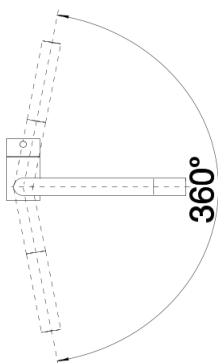

Produktdatenblatt LINUS

Art. Nr. 526676

Vorteil

- Minimalistisches Design
- Ausführung in schwarz matt für eine genaue Abstimmung auf das Umfeld
- Hoher Auslauf für leichtes Befüllen von Töpfen und Vasen
- Erweiteter Aktionsradius durch 360° schwenkbaren Auslauf

Farben

Verfügbare Farben
schwarz matt

Sonderfarbe schwarz matt

Lieferumfang

- Auslauf 360° schwenkbar
- Hahnlochbohrung mit \varnothing 35 mm erforderlich
- Kartusche mit keramischen Dichtungen
- Flexible Anschlusschläuche mit 450 mm Länge und $\frac{3}{8}$ " Mutter für besonders leichte und sichere Montage
- ND-Ausführung mit Durchflussmengenregler zum Schutz des Boilers ausgestattet
- Stabilisierungsplatte zur Erhöhung der Standfestigkeit der Küchenarmatur bei Einbau in Spülen aus Edelstahl

Details

Schwenkbereich

Seitenansicht Hebel 2D

Seitenansicht