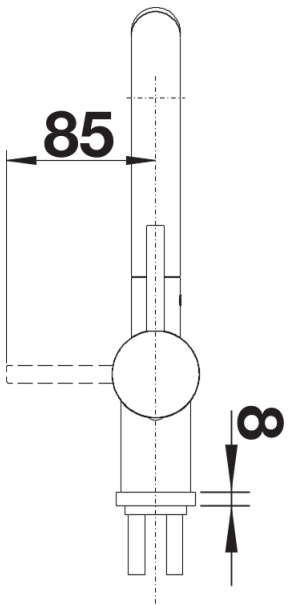

Produktdatenblatt LINUS

Art. Nr. 526676

Vorteil

- Minimalistisches Design
- Ausführung in schwarz matt für eine genaue Abstimmung auf das Umfeld
- Hoher Auslauf für leichtes Befüllen von Töpfen und Vasen
- Erweiteter Aktionsradius durch 360° schwenkbaren Auslauf

Farben

Verfügbare Farben
schwarz matt

Sonderfarbe schwarz matt

Lieferumfang

- Auslauf 360° schwenkbar
- Hahnlochbohrung mit \varnothing 35 mm erforderlich
- Kartusche mit keramischen Dichtungen
- Flexible Anschlusschläuche mit 450 mm Länge und $\frac{3}{8}$ " Mutter für besonders leichte und sichere Montage
- ND-Ausführung mit Durchflussmengenregler zum Schutz des Boilers ausgestattet
- Stabilisierungsplatte zur Erhöhung der Standfestigkeit der Küchenarmatur bei Einbau in Spülen aus Edelstahl

Details

Schwenkbereich

Seitenansicht Hebel 2D

Seitenansicht