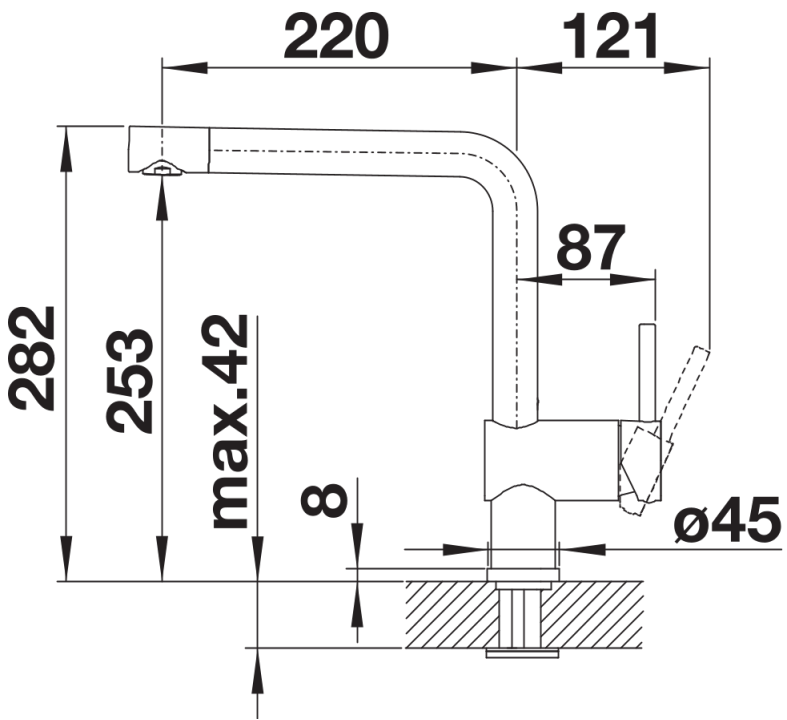

Produktdatenblatt LINUS

Art. Nr. 526676

Vorteil

- Minimalistisches Design
- Ausführung in schwarz matt für eine genaue Abstimmung auf das Umfeld
- Hoher Auslauf für leichtes Befüllen von Töpfen und Vasen
- Erweiteter Aktionsradius durch 360° schwenkbaren Auslauf

Farben

Verfügbare Farben
schwarz matt

Sonderfarbe schwarz matt

Lieferumfang

- Auslauf 360° schwenkbar
- Hahnlochbohrung mit \varnothing 35 mm erforderlich
- Kartusche mit keramischen Dichtungen
- Flexible Anschlusschläuche mit 450 mm Länge und $\frac{3}{8}$ " Mutter für besonders leichte und sichere Montage
- ND-Ausführung mit Durchflussmengenregler zum Schutz des Boilers ausgestattet
- Stabilisierungsplatte zur Erhöhung der Standfestigkeit der Küchenarmatur bei Einbau in Spülen aus Edelstahl

Details

Schwenkbereich

Seitenansicht Hebel 2D

Seitenansicht