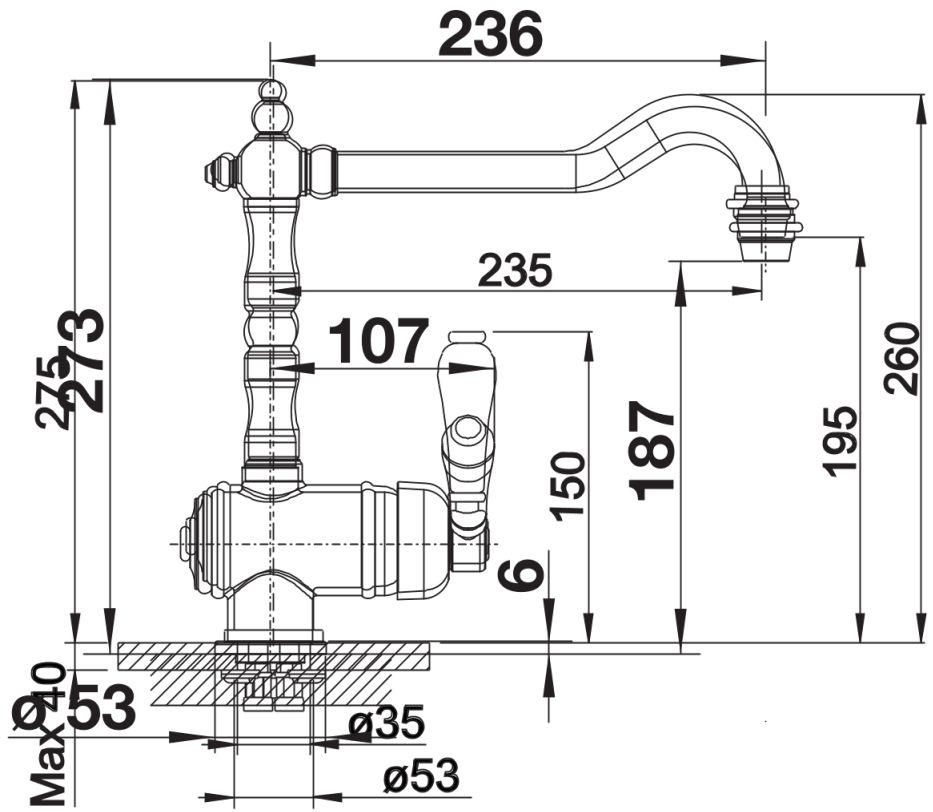

Farben

Verfügbare Farben
satin gold

PVD satin gold

Lieferumfang

- Auslauf 360° schwenkbar
- Hahnlochbohrung mit \varnothing 35 mm erforderlich
- Kartusche mit keramischen Dichtungen
- Flexible Anschlusschläuche mit 450 mm Länge und $\frac{3}{8}$ " Mutter für besonders leichte und sichere Montage
- Patentierter Strahlregler für deutlich geringere Verkalkung
- Stabilisierungsplatte zur Erhöhung der Standfestigkeit der Küchenarmatur bei Einbau in Spülen aus Edelstahl
- LGA zertifiziert
- DVGW zertifiziert

Details

Schwenkbereich

Seitenansicht Hebel 2D

Seitenansicht

Seitenansicht