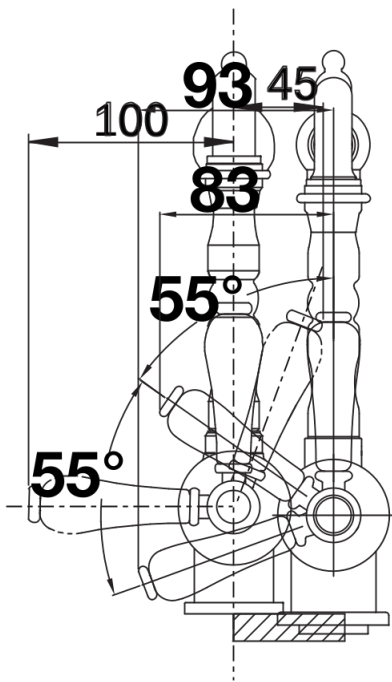

Farben

Verfügbare Farben
satin gold

PVD satin gold

Lieferumfang

- Auslauf 360° schwenkbar
- Hahnlochbohrung mit \varnothing 35 mm erforderlich
- Kartusche mit keramischen Dichtungen
- Flexible Anschlusschläuche mit 450 mm Länge und $\frac{3}{8}$ " Mutter für besonders leichte und sichere Montage
- Patentierter Strahlregler für deutlich geringere Verkalkung
- Stabilisierungsplatte zur Erhöhung der Standfestigkeit der Küchenarmatur bei Einbau in Spülen aus Edelstahl
- LGA zertifiziert
- DVGW zertifiziert

Details

Schwenkbereich

Seitenansicht Hebel 2D

Seitenansicht

Seitenansicht