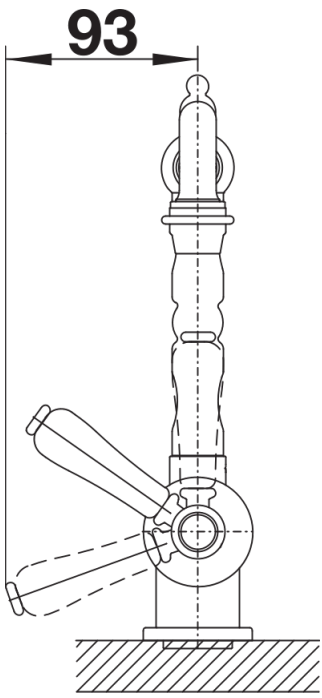

Farben

Verfügbare Farben
satin gold

PVD satin gold

Lieferumfang

- Auslauf 360° schwenkbar
- Hahnlochbohrung mit \varnothing 35 mm erforderlich
- Kartusche mit keramischen Dichtungen
- Flexible Anschlusschläuche mit 450 mm Länge und $\frac{3}{8}$ " Mutter für besonders leichte und sichere Montage
- Patentierter Strahlregler für deutlich geringere Verkalkung
- Stabilisierungsplatte zur Erhöhung der Standfestigkeit der Küchenarmatur bei Einbau in Spülen aus Edelstahl
- LGA zertifiziert
- DVGW zertifiziert

Details

Schwenkbereich

Seitenansicht Hebel 2D

Seitenansicht

Seitenansicht