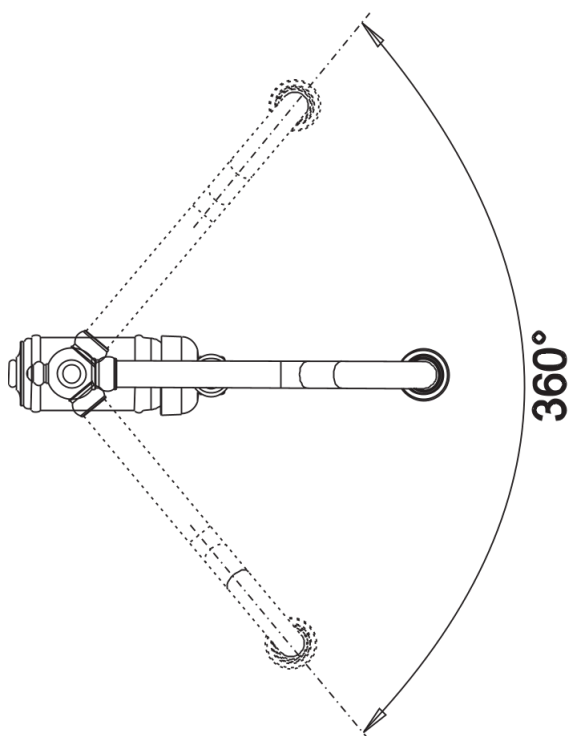

Produktdatenblatt TRADON

Art. Nr. 526688

Vorteil

- Klassische Gestaltung
- PVD steel - reinigungsfreundlich und hohe Verschleißfestigkeit
- Besonders passend zum aktuellen Landhausstil
- Komfortable Einhebel-Bedienung

Farben

Verfügbare Farben
satin gold

PVD satin gold

Lieferumfang

- Auslauf 360° schwenkbar
- Hahnlochbohrung mit \varnothing 35 mm erforderlich
- Kartusche mit keramischen Dichtungen
- Flexible Anschlusschläuche mit 450 mm Länge und $\frac{3}{8}$ " Mutter für besonders leichte und sichere Montage
- Patentierter Strahlregler für deutlich geringere Verkalkung
- Stabilisierungsplatte zur Erhöhung der Standfestigkeit der Küchenarmatur bei Einbau in Spülen aus Edelstahl
- LGA zertifiziert
- DVGW zertifiziert

Details

Schwenkbereich

Seitenansicht Hebel 2D

Seitenansicht

Seitenansicht