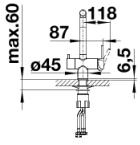

### Armatur:

- 360° schwenkbarer Auslauf für größere Reichweite
- Hahnlochbohrung mit  $\varnothing$  35 mm erforderlich
- Kartusche und Ventil mit keramischen Dichtungen
- Flexible Anschlussschläuche mit 450 mm Länge und  $\frac{3}{8}$ " Überwurfmutter für besonders leichte und sichere Montage
- Patentierter Strahlregler für deutlich geringere Verkalkung
- Stabilisierungsplatte zur Erhöhung der Standfestigkeit der Küchenarmatur bei Einbau in Spülen aus Edelstahl
- LGA zugelassen

## Details

---

Schwenkbereich

Seitenansicht Hebel 2D

Seitenansicht