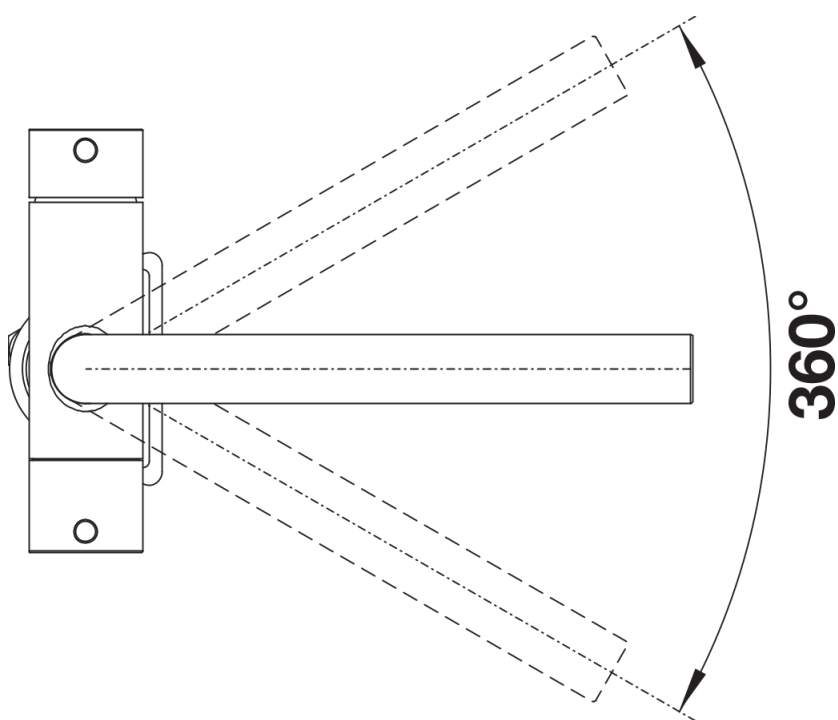

### Filter-System:

- Hochwertiges Filtersystem von BWT, bestehend aus Filterkopf und Mehrstufen-Filterkartusche
- Durchflussmesser zur Anzeige der verbleibenden Filterkapazität

### Armatur:

- 360° schwenkbarer Auslauf für größere Reichweite
- Hahnlochbohrung mit  $\varnothing$  35 mm erforderlich
- Kartusche und Ventil mit keramischen Dichtungen
- Flexible Anschlussschläuche mit 450 mm Länge und  $\frac{3}{8}$ " Überwurfmutter für besonders leichte und sichere Montage
- Patentierter Strahlregler für deutlich geringere Verkalkung
- Stabilisierungsplatte zur Erhöhung der Standfestigkeit der Küchenarmatur bei Einbau in Spülen aus Edelstahl
- LGA zugelassen

## Details

---

Schwenkbereich

Seitenansicht Hebel 2D

Seitenansicht