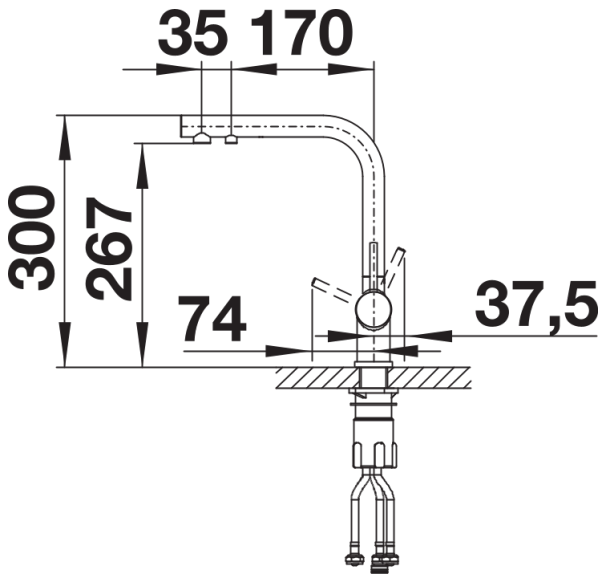

### Armatur:

- 360° schwenkbarer Auslauf für größere Reichweite
- Hahnlochbohrung mit  $\varnothing$  35 mm erforderlich
- Kartusche und Ventil mit keramischen Dichtungen
- Flexible Anschlussschläuche mit 450 mm Länge und  $\frac{3}{8}$ " Überwurfmutter für besonders leichte und sichere Montage
- Patentierter Strahlregler für deutlich geringere Verkalkung
- Stabilisierungsplatte zur Erhöhung der Standfestigkeit der Küchenarmatur bei Einbau in Spülen aus Edelstahl
- LGA zugelassen

## Details

---

Schwenkbereich

Seitenansicht Hebel 2D

Seitenansicht