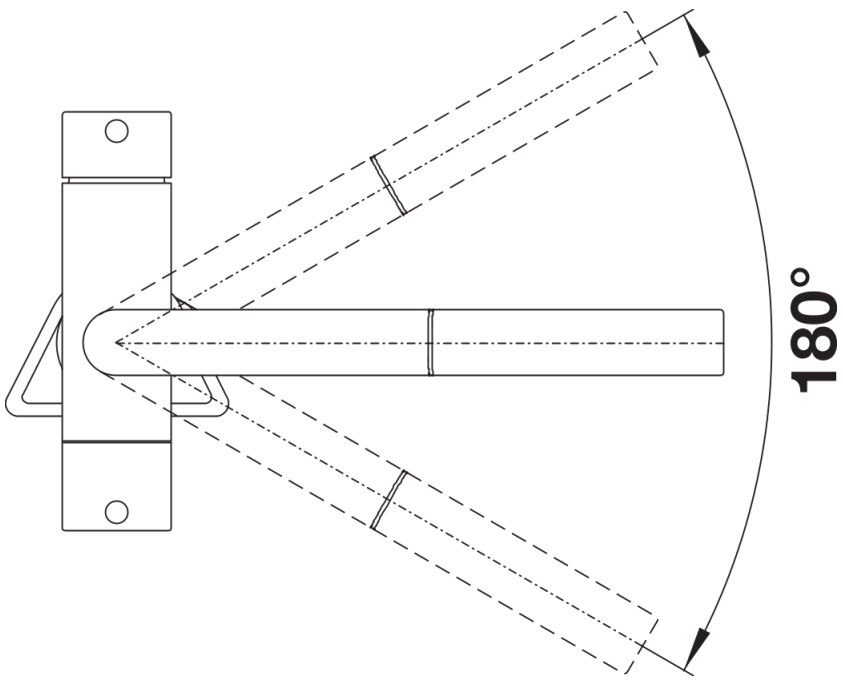

Armatur:

- 180° schwenkbarer Auslauf für größere Reichweite
- Hahnlochbohrung mit Ø 35 mm erforderlich
- Kartusche und Ventil mit keramischen Dichtungen
- Flexible Anschlussschläuche mit 450 mm Länge und $\frac{3}{8}$ " Überwurfmutter für besonders leichte und sichere Montage
- Brauseschlauch nylonummantelt
- Patentierter Strahlregler für deutlich geringere Verkalkung
- Stabilisierungsplatte zur Erhöhung der Standfestigkeit der Küchenarmatur bei Einbau in Spülen aus Edelstahl
- Serienmäßig mit Rückflussverhinderer ausgestattet und damit eigensicher gegen Rückfließen nach EN 1717
- LGA zugelassen

Details

Schwenkbereich

Seitenansicht Hebel 2D

Seitenansicht