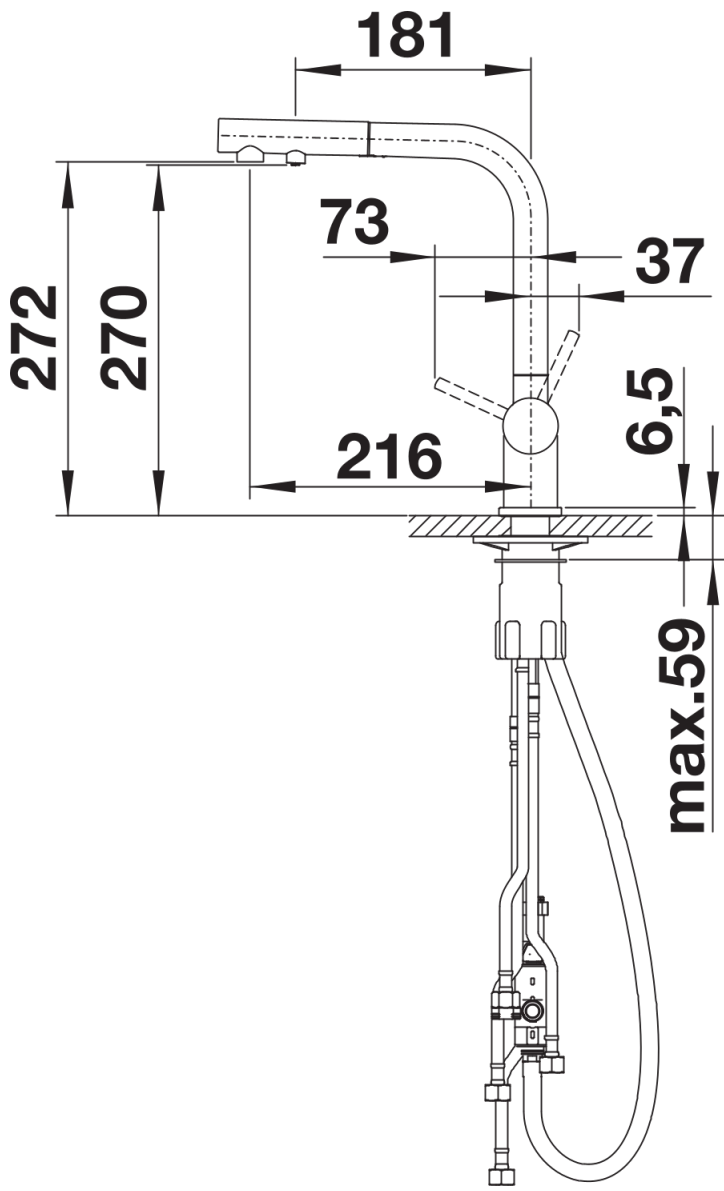

Armatur:

- 180° schwenkbarer Auslauf für größere Reichweite
- Hahnlochbohrung mit Ø 35 mm erforderlich
- Kartusche und Ventil mit keramischen Dichtungen
- Flexible Anschlussschläuche mit 450 mm Länge und $\frac{3}{8}$ " Überwurfmutter für besonders leichte und sichere Montage
- Brauseschlauch nylonummantelt
- Patentierter Strahlregler für deutlich geringere Verkalkung
- Stabilisierungsplatte zur Erhöhung der Standfestigkeit der Küchenarmatur bei Einbau in Spülen aus Edelstahl
- Serienmäßig mit Rückflussverhinderer ausgestattet und damit eigensicher gegen Rückfließen nach EN 1717
- LGA zugelassen

Details

Schwenkbereich

Seitenansicht Hebel 2D

Seitenansicht