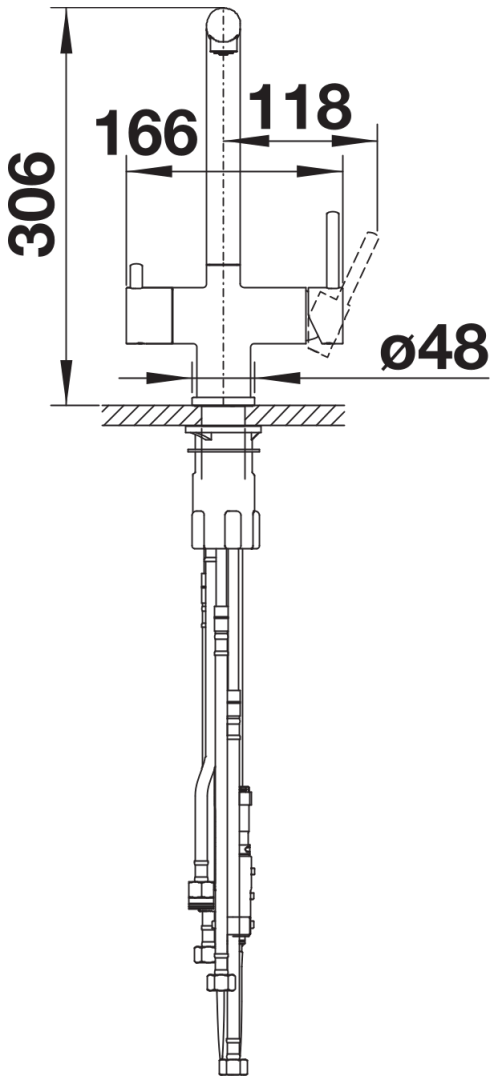

Produktdatenblatt drink.filter FONTAS-S II

Art. Nr. 526675

Vorteil

- drink.filter System inklusive Armatur FONTAS-S II und BLANCO premium Wasser-Filter-System für die Installation im Unterschrank
- 3-in-1-Armatur: kaltes, warmes und gefiltertes Wasser aus einem Auslauf
- Schwarzmatte Oberfläche, die genau zur Umgebung passt
- Getrennte Hebel: Kalt- und Warmwasser rechts, gefiltertes Wasser links
- Hygienisch: Wasserzulauf mit zusätzlichem Auslauf für gefiltertes Wasser
- Hochwertiger BWT-Mehrstufenfilter reduziert Kalkablagerungen und verbessert den Geschmack
- Langer Nutzungszeitraum dank hoher Filterkapazität

Farben

Verfügbare Farben
schwarz matt

Sonderfarbe schwarz matt

Lieferumfang

Filter-System:

- Hochwertiges Filtersystem von BWT, bestehend aus Filterkopf und Mehrstufen-Filterkartusche
- Durchflussmesser zur Anzeige der verbleibenden Filterkapazität

Armatur:

- 180° schwenkbarer Auslauf für größere Reichweite
- Hahnlochbohrung mit Ø 35 mm erforderlich
- Kartusche und Ventil mit keramischen Dichtungen
- Flexible Anschlussschläuche mit 450 mm Länge und $\frac{3}{8}$ " Überwurfmutter für besonders leichte und sichere Montage
- Brauseschlauch nylonummantelt
- Patentierter Strahlregler für deutlich geringere Verkalkung
- Stabilisierungsplatte zur Erhöhung der Standfestigkeit der Küchenarmatur bei Einbau in Spülen aus Edelstahl
- Serienmäßig mit Rückflussverhinderer ausgestattet und damit eigensicher gegen Rückfließen nach EN 1717
- LGA zugelassen

Details

Schwenkbereich

Seitenansicht Hebel 2D

Seitenansicht