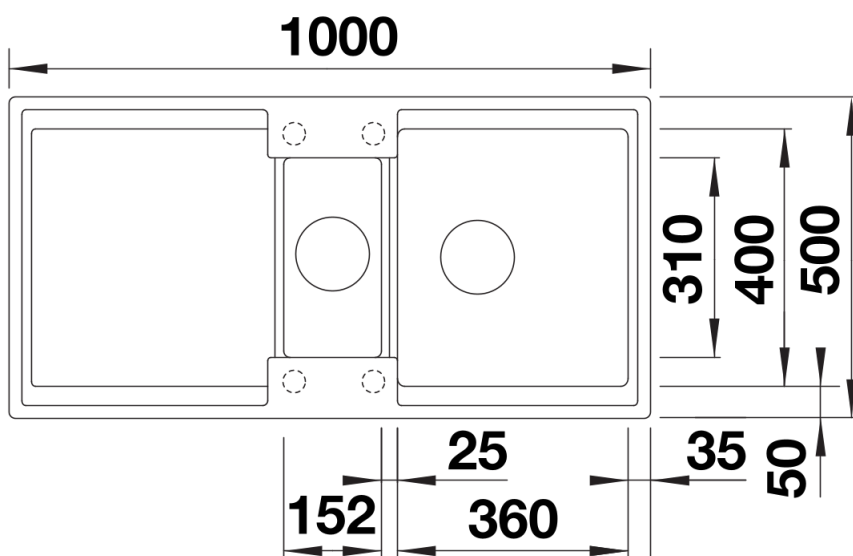

Produktdatenblatt ADIRA 6 S

Art. Nr. 527601

Vorteil

- Moderne Spüle in schönen Silgranit-Farben mit erhöhter Funktionalität
- Hoher Komfort durch XL-Becken in Kombination mit praktischem Ablauf und ebener Abtropffläche
- Die multifunktionale ADIRA-Klappmatte ist im Lieferumfang enthalten und kann zur Schaffung einer obersten Ebene auf dem Becken oder als Abtropffläche verwendet werden.
- Der mitgelieferte Eimer für die Resteschale passt in das zweite Becken und eignet sich hervorragend für Vorbereitungsarbeiten mit Wasser. Er kann auch in FLEXON II und SELECT II Eimern im Unterschrank aufbewahrt werden.
- Reversibel einbaubar

Details

Aufsicht

Ausschnitt

Frontansicht

Seitenansicht