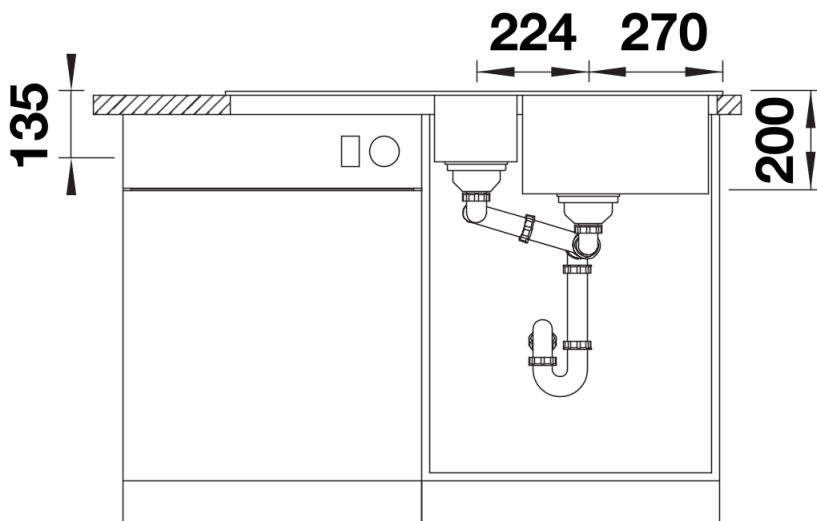

Produktdatenblatt ADIRA 6 S

Art. Nr. 527601

Vorteil

- Moderne Spüle in schönen Silgranit-Farben mit erhöhter Funktionalität
- Hoher Komfort durch XL-Becken in Kombination mit praktischem Ablauf und ebener Abtropffläche
- Die multifunktionale ADIRA-Klappmatte ist im Lieferumfang enthalten und kann zur Schaffung einer obersten Ebene auf dem Becken oder als Abtropffläche verwendet werden.
- Der mitgelieferte Eimer für die Resteschale passt in das zweite Becken und eignet sich hervorragend für Vorbereitungsarbeiten mit Wasser. Er kann auch in FLEXON II und SELECT II Eimern im Unterschrank aufbewahrt werden.
- Reversibel einbaubar

Lieferumfang

- ADIRA-Klappmatte
- Multifunktionsschale aus Kunststoff
- Ablaufgarnitur mit Raumsparrohr
- 2 x 3 ½" InFino-Korbventil mit integrierter Ablauffernbedienung (Drehknopf) für das Hauptbecken

Details

Aufsicht

Ausschnitt

Frontansicht

Seitenansicht