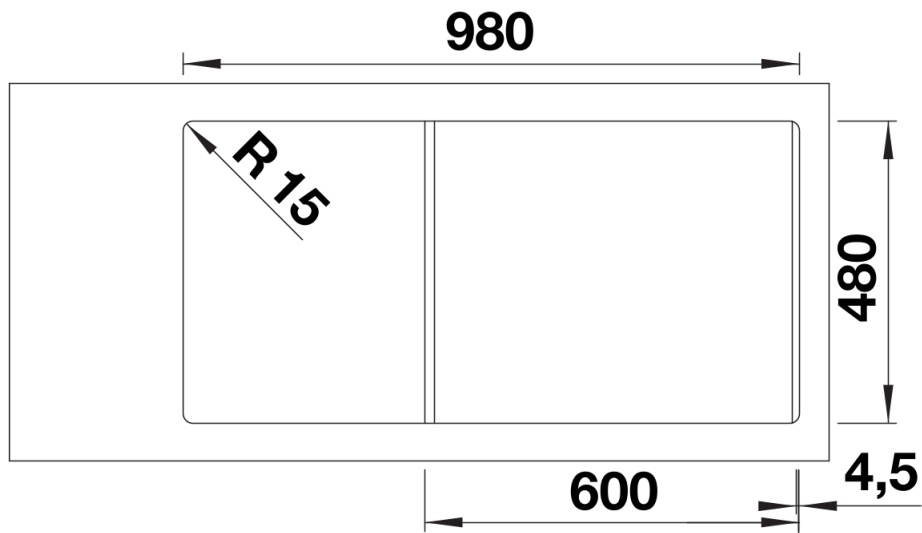

Produktdatenblatt ADIRA 6 S

Art. Nr. 527601

Vorteil

- Moderne Spüle in schönen Silgranit-Farben mit erhöhter Funktionalität
- Hoher Komfort durch XL-Becken in Kombination mit praktischem Ablauf und ebener Abtropffläche
- Die multifunktionale ADIRA-Klappmatte ist im Lieferumfang enthalten und kann zur Schaffung einer obersten Ebene auf dem Becken oder als Abtropffläche verwendet werden.
- Der mitgelieferte Eimer für die Resteschale passt in das zweite Becken und eignet sich hervorragend für Vorbereitungsarbeiten mit Wasser. Er kann auch in FLEXON II und SELECT II Eimern im Unterschrank aufbewahrt werden.
- Reversibel einbaubar

Details

Aufsicht

Ausschnitt

Frontansicht

Seitenansicht